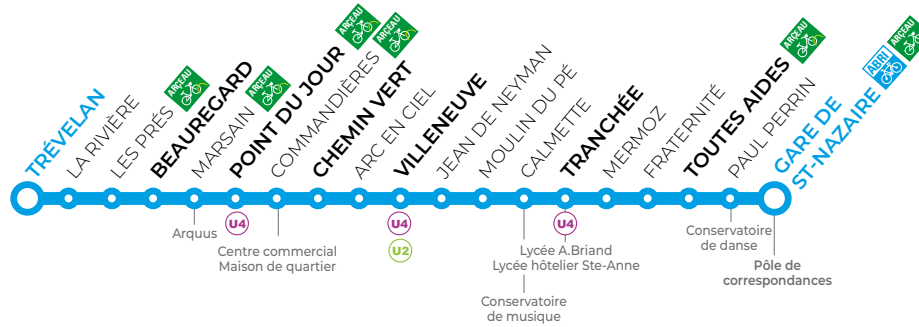

TRÉVELAN	07:20	07:50	08:20	08:50	09:20	09:50	10:20	10:50	11:20	11:50	12:20	12:50	13:20	13:50	14:20	14:50
BEAUREGARD	07:22	07:52	08:22	08:52	09:22	09:52	10:22	10:52	11:22	11:52	12:22	12:52	13:22	13:52	14:22	14:52
POINT DU JOUR	07:24	07:54	08:24	08:54	09:24	09:54	10:24	10:54	11:24	11:54	12:24	12:54	13:24	13:54	14:24	14:54
CHEMIN VERT	07:26	07:56	08:26	08:56	09:26	09:56	10:26	10:56	11:26	11:56	12:26	12:56	13:26	13:56	14:26	14:56
VILLENEUVE	07:29	07:59	08:29	08:59	09:29	09:59	10:29	10:59	11:29	11:59	12:29	12:59	13:29	13:59	14:29	14:59
TRANCHÉE	07:32	08:02	08:32	09:02	09:32	10:02	10:32	11:02	11:32	12:02	12:32	13:02	13:32	14:02	14:32	15:02
TOUTES AIDES	07:35	08:05	08:35	09:05	09:35	10:05	10:35	11:05	11:35	12:05	12:35	13:05	13:35	14:05	14:35	15:05
GARE DE ST-NAZAIRE	07:37	08:07	08:37	09:07	09:37	10:07	10:37	11:07	11:37	12:07	12:37	13:07	13:37	14:07	14:37	15:07

TRÉVELAN	15:20	15:50	16:20	16:50	17:20	17:50	18:20	18:50	19:21
BEAUREGARD	15:22	15:52	16:22	16:52	17:22	17:52	18:22	18:52	19:23
POINT DU JOUR	15:24	15:54	16:24	16:54	17:24	17:54	18:24	18:54	19:25
CHEMIN VERT	15:26	15:56	16:26	16:56	17:26	17:56	18:26	18:56	19:27
VILLENEUVE	15:29	15:59	16:29	16:59	17:29	17:59	18:29	18:59	19:30
TRANCHÉE	15:32	16:02	16:32	17:02	17:32	18:02	18:32	19:02	19:33
TOUTES AIDES	15:35	16:05	16:35	17:05	17:35	18:05	18:35	19:05	19:36
GARE DE ST-NAZAIRE	15:37	16:07	16:37	17:07	17:37	18:07	18:37	19:07	19:38