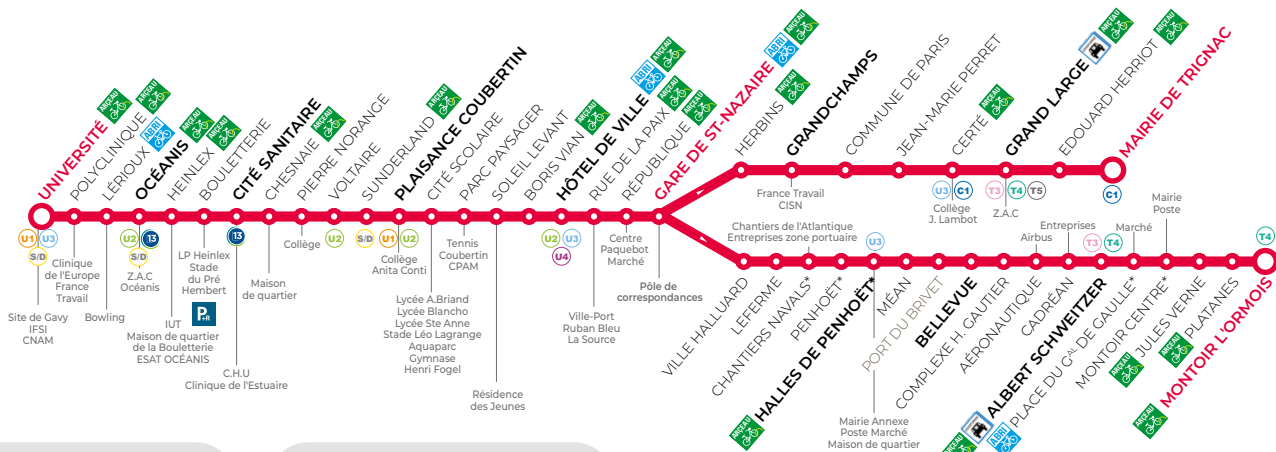

Tous les arrêts de cette ligne sont **accessibles**

Un bus toutes les **30 min** en journée entre Gare et Université

* Arrêt déplacé pendant les travaux hélyce+

UNIVERSITÉ	08:04	08:34	09:04	09:33	10:03	10:33	11:03	11:33	12:03	12:33	13:03	13:33	14:03	14:33	15:03	15:33	16:03	16:33
OCÉANIS	08:06	08:36	09:06	09:36	10:06	10:36	11:06	11:36	12:06	12:36	13:06	13:36	14:06	14:36	15:06	15:36	16:06	16:36
CITÉ SANITAIRE	08:09	08:39	09:09	09:39	10:09	10:39	11:09	11:39	12:09	12:39	13:09	13:39	14:09	14:39	15:09	15:39	16:09	16:39
PLAISANCE COUBERTIN	08:15	08:45	09:15	09:45	10:15	10:45	11:15	11:45	12:15	12:45	13:15	13:45	14:15	14:45	15:15	15:45	16:15	16:45
HOTEL DE VILLE	08:22	08:52	09:22	09:52	10:22	10:52	11:22	11:52	12:22	12:52	13:22	13:52	14:22	14:52	15:22	15:52	16:22	16:52
GARE DE ST-NAZAIRE	08:30	09:00	09:30	10:00	10:30	11:00	11:30	12:00	12:30	13:00	13:30	14:00	14:30	15:00	15:30	16:00	16:30	17:00
GRANDCHAMPS	08:32	-	09:32	-	10:32	-	11:32	-	12:32	-	13:32	-	14:32	-	15:32	-	16:32	-
GRAND LARGE	08:37	-	09:37	-	10:37	-	11:37	-	12:37	-	13:37	-	14:37	-	15:37	-	16:37	-
MAIRIE DE TRIGNAC	08:42	-	09:42	-	10:42	-	11:42	-	12:42	-	13:42	-	14:42	-	15:42	-	16:42	-
HALLS DE PENHOËT	-	09:06	-	10:06	-	11:06	-	12:06	-	13:06	-	14:06	-	15:06	-	16:06	-	17:06
BELLEVUE	-	09:11	-	10:11	-	11:11	-	12:11	-	13:11	-	14:11	-	15:11	-	16:11	-	17:11
ALBERT SCHWEITZER	-	09:16	-	10:16	-	11:16	-	12:16	-	13:16	-	14:16	-	15:16	-	16:16	-	17:16
MONTOIR L'ORMOIS	-	09:21	-	10:21	-	11:21	-	12:21	-	13:21	-	14:21	-	15:21	-	16:21	-	17:21

UNIVERSITÉ	17:03	17:33	18:03	18:28	18:57	19:28	20:13	20:40	21:14	21:35	22:10
OCÉANIS	17:06	17:36	18:06	18:31	19:00	19:31	20:16	20:42	21:16	21:37	22:12
CITÉ SANITAIRE	17:09	17:39	18:09	18:34	19:03	19:34	20:19	20:45	21:19	21:40	22:15
PLAISANCE COUBERTIN	17:15	17:45	18:15	18:40	19:09	19:40	20:25	20:51	21:25	21:46	22:21
HOTEL DE VILLE	17:22	17:52	18:22	18:47	19:16	19:47	20:32	20:57	21:31	21:52	22:27
GARE DE ST-NAZAIRE	17:30	18:00	18:30	18:55	19:24	19:55	20:40	21:05	21:39	22:00	22:35
GRANDCHAMPS	17:32	-	18:32	-	19:26	-	20:42	-	21:41	-	22:37
GRAND LARGE	17:37	-	18:37	-	19:31	-	20:47	-	21:46	-	22:42
MAIRIE DE TRIGNAC	17:42	-	18:42	-	19:36	-	20:52	-	21:51	-	22:47
HALLS DE PENHOËT	-	18:06	-	19:01	-	20:01	-	21:11	-	22:06	-
BELLEVUE	-	18:11	-	19:06	-	20:05	-	21:15	-	22:10	-
ALBERT SCHWEITZER	-	18:16	-	19:11	-	20:10	-	21:20	-	22:15	-
MONTOIR L'ORMOIS	-	18:21	-	19:16	-	20:15	-	21:25	-	22:20	-