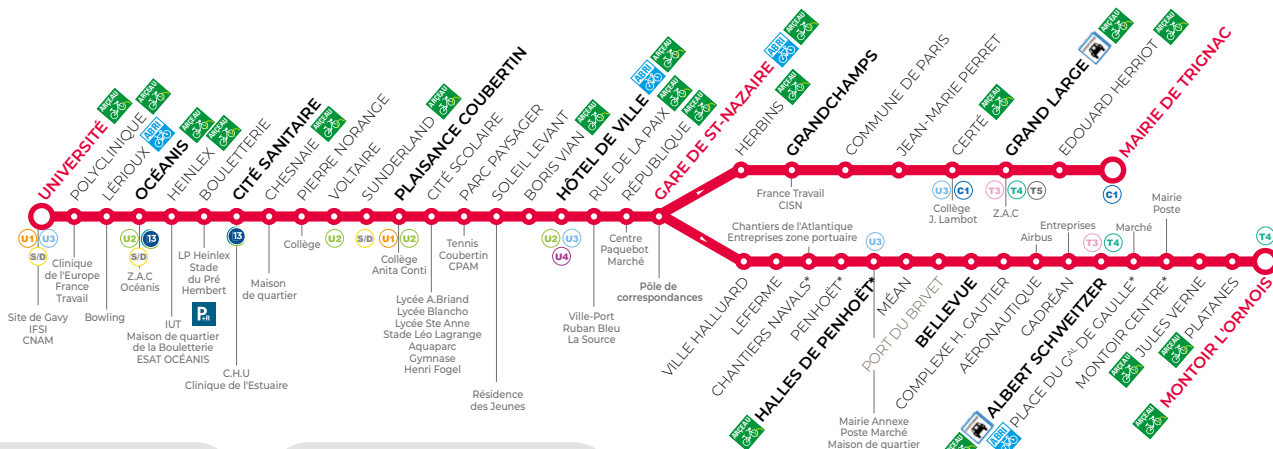

Tous les arrêts de cette ligne sont **accessibles**

Un bus toutes les **10 min** en journée entre Gare et Université

* Arrêt déplacé pendant les travaux hélyce+

UNIVERSITÉ	05:14	-	05:24	05:36	05:54	06:09	06:29	06:40	06:52	07:02	07:12	07:25	07:28	07:40	07:52	08:02	08:12	08:22
OCÉANIS	05:16	-	05:26	05:38	05:56	06:12	06:32	06:43	06:55	07:05	07:15	07:28	07:31	07:43	07:55	08:05	08:15	08:25
CITÉ SANITAIRE	05:19	-	05:41	05:49	05:59	06:15	06:35	06:46	06:58	07:08	07:18	07:31	07:34	07:46	07:58	08:08	08:18	08:28
PLAISANCE COUBERTIN	05:25	-	05:35	05:47	06:05	06:22	06:42	06:53	07:05	07:15	07:25	07:38	07:41	07:53	08:05	08:15	08:25	08:35
HOTEL DE VILLE	05:32	-	05:42	05:54	06:12	06:29	06:49	07:00	07:12	07:22	07:32	07:45	07:48	08:00	08:12	08:22	08:32	08:42
GARE DE ST-NAZAIRE	05:40	05:40	05:50	06:02	06:20	06:37	06:57	07:08	07:20	07:30	07:40	07:53	07:56	08:08	08:20	08:30	08:40	08:50
GRANDCHAMPS	05:42	-	-	-	06:22	-	06:59	-	07:22	-	07:42	-	07:58	-	08:22	-	08:42	-
GRAND LARGE	05:47	-	-	-	06:27	-	07:04	-	07:29	-	07:49	-	08:05	-	08:29	-	08:49	-
MAIRIE DE TRIGNAC	05:52	-	-	-	06:32	-	07:09	-	07:34	-	07:54	-	08:10	-	08:34	-	08:54	-
HALLS DE PENHOËT	-	05:46	05:56	06:08	-	06:45	-	07:16	-	07:38	-	08:01	-	08:16	-	08:37	-	08:57
BELLEVUE	-	05:51	06:01	06:13	-	06:50	-	07:21	-	07:43	-	08:06	-	08:21	-	08:42	-	09:02
ALBERT SCHWEITZER	-	05:55	06:05	06:17	-	06:56	-	07:27	-	07:49	-	08:12	-	08:27	-	08:47	-	09:07
MONTOIR L'ORMOIS	-	06:00	06:10	06:22	-	07:02	-	07:33	-	07:55	-	08:18	-	08:33	-	08:53	-	09:13

UNIVERSITÉ	08:32	08:42	08:52	09:02	09:12	09:22	09:32	09:42	09:52	10:02	10:12	10:22	10:32	10:42	10:52	11:02	11:12	11:22
OCÉANIS	08:35	08:45	08:55	09:05	09:15	09:25	09:35	09:45	09:55	10:05	10:15	10:25	10:35	10:45	10:55	11:05	11:15	11:25
CITÉ SANITAIRE	08:38	08:48	08:58	09:08	09:18	09:28	09:38	09:48	09:58	10:08	10:18	10:28	10:38	10:48	10:58	11:08	11:18	11:28
PLAISANCE COUBERTIN	08:45	08:55	09:05	09:15	09:25	09:35	09:45	09:55	10:05	10:15	10:25	10:35	10:45	10:55	11:05	11:15	11:25	11:35
HOTEL DE VILLE	08:52	09:02	09:12	09:22	09:32	09:42	09:52	10:02	10:12	10:22	10:32	10:42	10:52	11:02	11:12	11:22	11:32	11:42
GARE DE ST-NAZAIRE	09:00	09:10	09:20	09:30	09:40	09:50	10:00	10:10	10:20	10:30	10:40	10:50	11:00	11:10	11:20	11:30	11:40	11:50
GRANDCHAMPS	09:02	-	09:22	-	09:42	-	10:02	-	10:22	-	10:42	-	11:02	-	11:22	-	11:42	-
GRAND LARGE	09:09	-	09:29	-	09:49	-	10:09	-	10:29	-	10:49	-	11:09	-	11:29	-	11:49	-
MAIRIE DE TRIGNAC	09:14	-	09:34	-	09:54	-	10:14	-	10:34	-	10:54	-	11:14	-	11:34	-	11:54	-
HALLS DE PENHOËT	-	09:17	-	09:37	-	09:57	-	10:17	-	10:37	-	10:57	-	11:17	-	11:37	-	11:57
BELLEVUE	-	09:22	-	09:42	-	10:02	-	10:22	-	10:42	-	11:02	-	11:22	-	11:42	-	12:02
ALBERT SCHWEITZER	-	09:27	-	09:47	-	10:07	-	10:27	-	10:47	-	11:07	-	11:27	-	11:47	-	12:07
MONTOIR L'ORMOIS	-	09:33	-	09:53	-	10:13	-	10:33	-	10:53	-	11:13	-	11:33	-	11:53	-	12:13