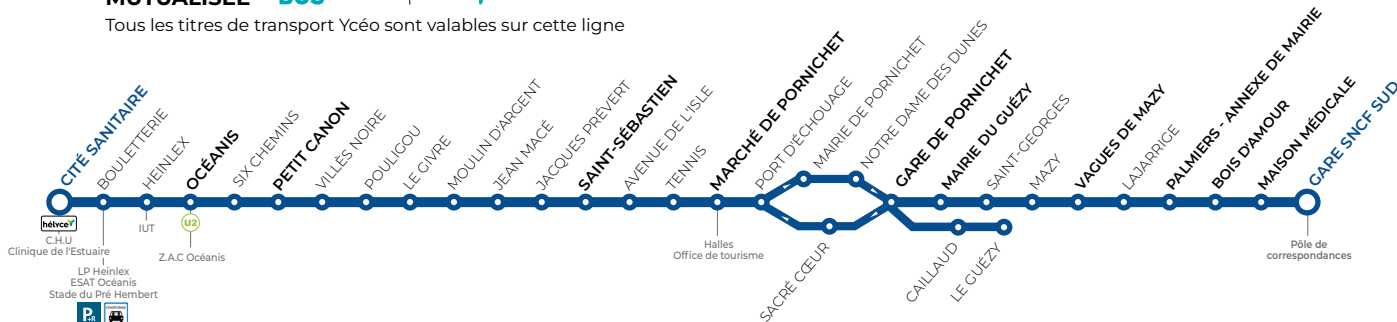

GARE SNCF SUD	-	14:05	-	15:05	15:35	-	16:31	-	17:31	-	18:31	19:35
MAISON MÉDICALE	-	14:08	-	15:08	15:38	-	16:34	-	17:34	-	18:34	19:38
BOIS D'AMOUR	-	14:09	-	15:09	15:39	-	16:36	-	17:36	-	18:35	19:39
PALMIERS- ANNEXE DE MAIRIE	-	14:11	-	15:11	15:41	-	16:38	-	17:38	-	18:37	19:41
VAGUES DE MAZY	-	14:14	-	15:14	15:44	-	16:42	-	17:42	-	18:40	19:44
MAIRIE DU GUÉZY	-	14:17	-	15:17	15:47	-	16:45	-	17:45	-	18:43	19:47
LE GUÉZY	13:47	-	14:47	-	-	16:14	-	17:14	-	18:14	-	-
GARE DE PORNICHET	13:50	14:19	14:50	15:19	15:49	16:17	16:47	17:17	17:47	18:17	18:45	19:49
MARCHÉ DE PORNICHET	13:54	14:23	14:54	15:23	15:53	16:22	16:52	17:22	17:52	18:22	18:49	19:53
SAINT-SÉBASTIEN	13:57	14:26	14:57	15:26	15:56	16:25	16:56	17:25	17:56	18:25	18:52	19:56
PETIT CANON	14:05	14:34	15:05	15:34	16:04	16:33	17:04	17:33	18:04	18:33	19:00	20:04
OCÉANIS	14:09	14:38	15:09	15:38	16:08	16:39	17:09	17:39	18:09	18:39	19:04	20:08
CITÉ SANITAIRE	14:12	14:42	15:12	15:42	16:12	16:42	17:12	17:42	18:12	18:42	19:08	20:12

a : Dessert l'arrêt Cité Scolaire à 7h36 en période scolaire uniquement

SAINT-NAZAIRE → PORNICHET → LA BAULE

LIGNE
MUTUALISÉEYcéo
BUSlila
frèsqu'île

Tous les titres de transport Ycéo sont valables sur cette ligne

Du lundi au vendredi

toute l'année

Tous les arrêts de cette ligne sont accessibles **sauf Le Guézy et Caillaud**

ACCÈS TER : Tous les titres et abonnements Ycéo donnent accès aux TER entre les 6 gares de Pornichet, St-Nazaire et Donges. Déplacez-vous en moins de 15 minutes ! Retrouvez les horaires sur www.ter.sncf.com/pays-de-la-loire