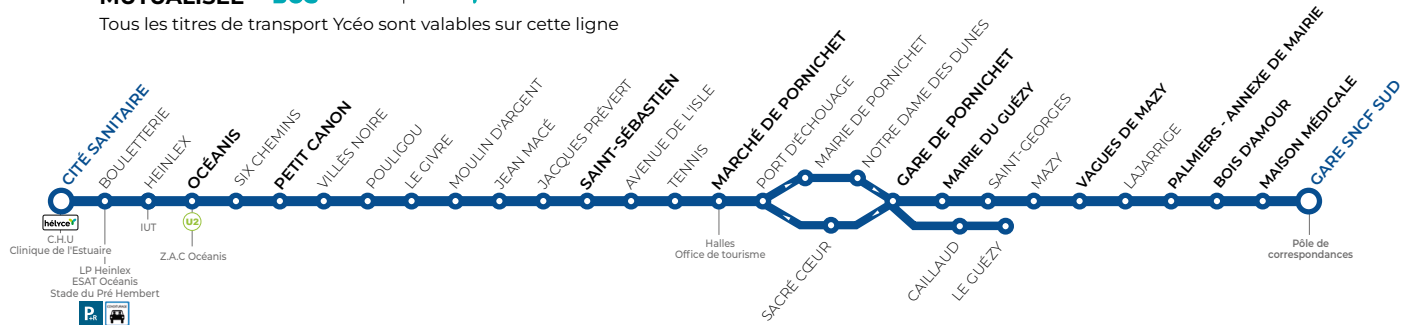

a : Départ de l'arrêt Cité Scolaire à 12h55 le mercredi en période scolaire uniquement

b : Départ de l'arrêt Cité Scolaire à 16h55 et 17h55 en période scolaire uniquement

13

LA BAULE → PORNICHET → SAINT-NAZAIRE

Le samedi
toute l'annéeLIGNE
MUTUALISÉEYcéo
BUSlila
presqu'île

Tous les titres de transport Ycéo sont valables sur cette ligne

Tous les arrêts
de cette ligne
sont **accessibles**

ACCÈS TER : Tous les titres et les abonnements Ycéo donnent accès aux TER entre les 6 gares de Pornichet, St-Nazaire et Donges. Déplacez-vous en moins de 15 minutes ! Retrouvez les horaires sur www.ter.sncf.com/pays-de-la-loire

GARE SNCF SUD	08:55	09:55	10:55	11:55	12:55	13:55	14:55	15:55	16:55	17:55	19:05
MAISON MÉDICALE	08:58	09:58	10:58	11:58	12:58	13:58	14:58	15:58	16:58	17:58	19:08
BOIS D'AMOUR	08:59	09:59	10:59	11:59	12:59	13:59	14:59	15:59	16:59	17:59	19:09
PALMIERS- ANNEXE DE MAIRIE	09:01	10:01	11:01	12:01	13:01	14:01	15:01	16:01	17:01	18:01	19:11
VAGUES DE MAZY	09:04	10:04	11:04	12:04	13:04	14:04	15:04	16:04	17:04	18:04	19:14
MAIRIE DU GUÉZY	09:07	10:07	11:07	12:07	13:07	14:07	15:07	16:07	17:07	18:07	19:17
GARE DE PORNICHET	09:09	10:09	11:09	12:09	13:09	14:09	15:09	16:09	17:09	18:09	19:19
MARCHÉ DE PORNICHET	09:13	10:13	11:13	12:13	13:13	14:13	15:13	16:13	17:13	18:13	19:23
SAINT-SÉBASTIEN	09:16	10:16	11:16	12:16	13:16	14:16	15:16	16:16	17:16	18:16	19:26
PETIT CANON	09:24	10:24	11:24	12:24	13:24	14:24	15:24	16:24	17:24	18:24	19:34
OCÉANIS	09:28	10:28	11:28	12:28	13:28	14:28	15:28	16:28	17:28	18:28	19:38
CITÉ SANITAIRE	09:32	10:32	11:32	12:32	13:32	14:32	15:32	16:32	17:32	18:32	19:42

13

SAINT-NAZAIRE → PORNICHET → LA BAULE

Le samedi
toute l'annéeLIGNE
MUTUALISÉEYcéo
BUSlila
presqu'île

Tous les titres de transport Ycéo sont valables sur cette ligne

Tous les arrêts
de cette ligne
sont **accessibles**