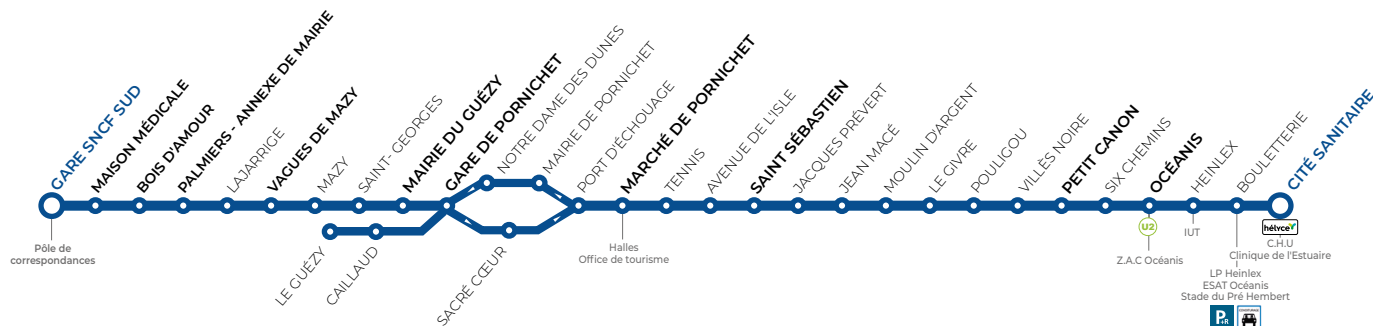

13

LA BAULE → PORNICHET → SAINT-NAZAIRE

LIGNE
MUTUALISÉEYcéo
BUSlila
presqu'île

Tous les titres de transport Ycéo sont valables sur cette ligne

Du lundi au vendredi

toute l'année

Tous les arrêts de cette ligne sont accessibles **sauf Le Guézy et Caillaud**

ACCÈS TER : Tous les titres et les abonnements Ycéo donnent accès aux TER entre les 6 gares de Pornichet, St-Nazaire et Donges. Déplacez-vous en moins de 15 minutes ! Retrouvez les horaires sur www.ter.sncf.com/pays-de-la-loire

	a															
GARE SNCF SUD	-	-	6:48	06:59	07:31	-	08:31	-	-	10:05	-	-	11:35	-	12:36	-
MAISON MÉDICALE	-	-	6:51	07:02	07:34	-	08:34	-	-	10:08	-	-	11:38	-	12:39	-
BOIS D'AMOUR	-	-	6:53	07:04	07:36	-	08:36	-	-	10:09	-	-	11:39	-	12:40	-
PALMIERS- ANNEXE DE MAIRIE	-	-	6:55	07:06	07:38	-	08:38	-	-	10:11	-	-	11:41	-	12:42	-
VAGUES DE MAZY	-	-	6:59	07:10	07:42	-	08:42	-	-	10:14	-	-	11:44	-	12:45	-
MAIRIE DU GUÉZY	-	-	7:02	07:13	07:45	-	08:45	-	-	10:17	-	-	11:47	-	12:48	-
LE GUÉZY	05:45	06:37	-	-	-	08:14	-	09:17	09:47	-	10:47	11:20	-	12:17	-	13:17
GARE DE PORNICHET	05:48	06:40	7:04	07:15	07:47	08:17	08:47	09:20	09:50	10:19	10:50	11:23	11:49	12:20	12:50	13:20
MARCHÉ DE PORNICHET	05:52	06:44	7:09	07:20	07:52	08:22	08:52	09:24	09:54	10:23	10:54	11:27	11:53	12:24	12:54	13:24
SAINT-SÉBASTIEN	05:55	06:47	7:13	07:24	07:56	08:25	08:56	09:27	09:57	10:26	10:57	11:30	11:56	12:27	12:57	13:27
PETIT CANON	06:03	06:55	07:21	07:32	08:04	08:33	09:04	09:35	10:05	10:34	11:05	11:38	12:04	12:35	13:05	13:35
OCÉANIS	06:07	06:59	7:26	07:37	08:09	08:39	09:09	09:39	10:09	10:38	11:09	11:42	12:08	12:39	13:09	13:39
CITÉ SANITAIRE	06:10	07:02	7:29	07:40	08:12	08:42	09:12	09:42	10:12	10:42	11:12	11:45	12:12	12:42	13:12	13:42