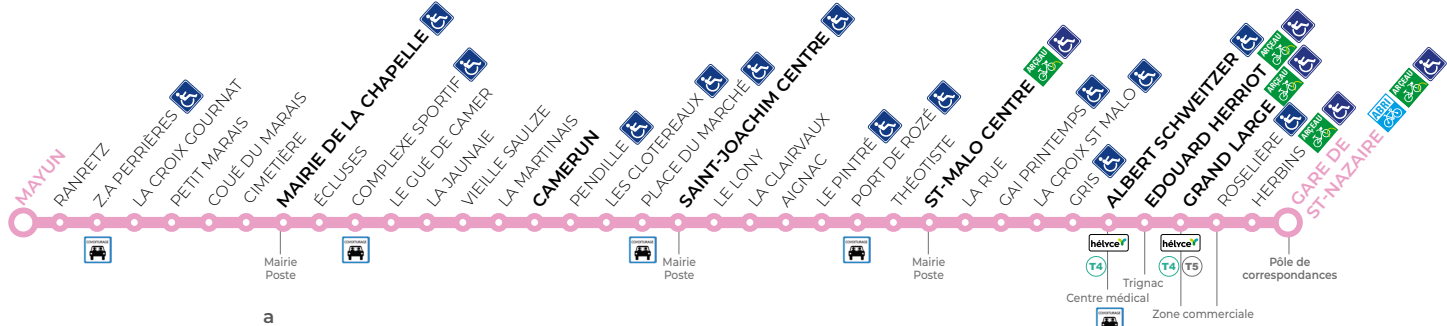

**Les abonnements 4-11 ans et 12-17 ans** donnent accès à cette ligne uniquement le samedi et pendant les vacances scolaires

a : ne dessert pas ZA Perrières

**T3**

**LA CHAPELLE-DES-MARAIS → GARE DE ST-NAZAIRE**

par Saint-Joachim et Saint-Malo-de-Guersac

**Le samedi**  
toute l'année

	a												
<b>MAYUN</b>	<b>07:56</b>	<b>08:56</b>	<b>09:56</b>	<b>10:56</b>	<b>11:56</b>	<b>12:56</b>	<b>13:56</b>	<b>14:56</b>	<b>15:56</b>	<b>16:56</b>	<b>17:56</b>	<b>18:57</b>	
MAIRIE DE LA CHAPELLE	08:01	09:02	10:02	11:02	12:02	13:02	14:02	15:02	16:02	17:02	18:02	19:03	
CAMERUN	08:08	09:09	10:09	11:09	12:09	13:09	14:09	15:09	16:09	17:09	18:09	19:10	
SAINT-JOACHIM CENTRE	08:15	09:16	10:16	11:16	12:16	13:16	14:16	15:16	16:16	17:16	18:16	19:17	
SAINT-MALO CENTRE	08:23	09:25	10:25	11:25	12:25	13:25	14:25	15:25	16:25	17:25	18:25	19:26	
ALBERT SCHWEITZER	08:30	09:32	10:32	11:32	12:32	13:32	14:32	15:32	16:32	17:32	18:32	19:33	
E. HERRIOT	08:33	09:35	10:35	11:35	12:35	13:35	14:35	15:35	16:35	17:35	18:35	19:36	
GRAND LARGE	08:37	09:39	10:39	11:39	12:39	13:39	14:39	15:39	16:39	17:39	18:39	19:40	
<b>GARE DE ST-NAZAIRE</b>	<b>08:40</b>	<b>09:42</b>	<b>10:42</b>	<b>11:42</b>	<b>12:42</b>	<b>13:42</b>	<b>14:42</b>	<b>15:42</b>	<b>16:42</b>	<b>17:42</b>	<b>18:42</b>	<b>19:43</b>	