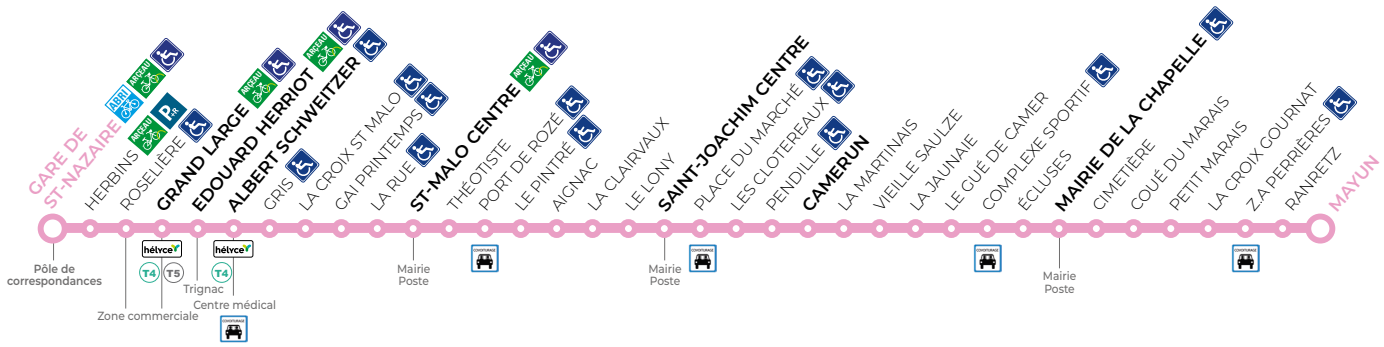

**T3**

**GARE DE ST-NAZAIRE → LA CHAPELLE-DES-MARAIS**

par Saint-Malo-de-Guersac et Saint-Joachim

Gare de St-Nazaire :

Quai **Q2**

**Du lundi au vendredi**

toute l'année

Les principaux arrêts de cette ligne sont **accessibles**

Les abonnements 4-11 ans et 12-17 ans donnent accès à cette ligne uniquement le samedi et pendant les vacances scolaires

	a	a	a													
<b>GARE DE ST-NAZAIRE</b>	06:40	07:17	07:56	08:23	08:53	09:23	09:53	10:23	10:53	11:23	11:53	12:29	12:53	13:23	13:53	14:25
GRAND LARGE	06:44	07:21	08:00	08:27	08:57	09:27	09:57	10:27	10:57	11:27	11:57	12:33	12:57	13:27	13:57	14:29
E. HERRIOT	06:47	07:24	08:03	08:30	09:00	09:30	10:00	10:30	11:00	11:30	12:00	12:36	13:00	13:30	14:00	14:32
ALBERT SCHWEITZER	06:52	07:29	08:08	08:35	09:05	09:35	10:05	10:35	11:05	11:35	12:05	12:41	13:05	13:35	14:05	14:37
SAINT-MALO CENTRE	06:59	07:36	08:15	08:42	09:12	09:42	10:12	10:42	11:12	11:42	12:12	12:48	13:12	13:42	14:12	14:44
SAINT-JOACHIM CENTRE	07:08	07:45	08:24	08:51	09:21	09:51	10:21	10:51	11:21	11:51	12:21	12:57	13:21	13:51	14:21	14:53
CAMERUN	07:15	07:52	08:31	08:58	09:28	09:58	10:28	10:58	11:28	11:58	12:28	13:04	13:28	13:58	14:28	15:00
MAIRIE DE LA CHAPELLE	07:21	07:58	08:37	09:04	09:34	10:04	10:34	11:04	11:34	12:04	12:34	13:10	13:34	14:04	14:34	15:06
<b>MAYUN</b>	07:27	08:04	08:43	09:10	09:40	10:10	10:40	11:10	11:40	12:10	12:40	13:16	13:40	14:10	14:40	15:12

a : ne dessert pas ZA Perrières

**T3****LA CHAPELLE-DES-MARAIS → GARE DE ST-NAZAIRE**

par Saint-Joachim et Saint-Malo-de-Guersac

Du lundi au vendredi

toute l'année

Les principaux arrêts de cette ligne sont **accessibles**