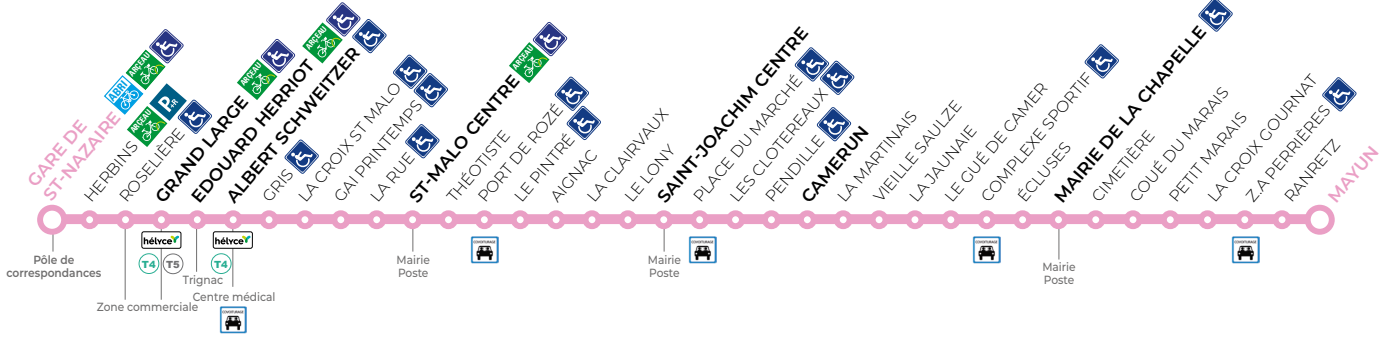

**T3**

**GARE DE ST-NAZAIRE → LA CHAPELLE-DES-MARAIS**

par Saint-Malo-de-Guersac et Saint-Joachim

Gare de St-Nazaire :

Quai **Q2**

**Du lundi au vendredi**

toute l'année

Les principaux arrêts de cette ligne sont **accessibles**

a : ne dessert pas ZA Perrières

**T3****LA CHAPELLE-DES-MARAIS → GARE DE ST-NAZAIRE**

par Saint-Joachim et Saint-Malo-de-Guersac

Du lundi au vendredi

toute l'année

Les principaux arrêts de cette ligne sont **accessibles**

a : ne dessert pas ZA Perrières

**T3**

**GARE DE ST-NAZAIRE → LA CHAPELLE-DES-MARAIS**

par Saint-Malo-de-Guersac et Saint-Joachim

Gare de St-Nazaire :

Quai **Q2**

**Le samedi**  
toute l'année

	a													a	
<b>GARE DE ST-NAZAIRE</b>	<b>08:05</b>	<b>09:03</b>	<b>10:03</b>	<b>11:03</b>	<b>12:03</b>	<b>13:03</b>	<b>14:03</b>	<b>15:03</b>	<b>16:03</b>	<b>17:03</b>	<b>18:03</b>	<b>19:03</b>	<b>19:55</b>		
GRAND LARGE	08:09	09:07	10:08	11:08	12:08	13:08	14:08	15:08	16:08	17:08	18:08	19:07	19:59		
E. HERRIOT	08:12	09:10	10:11	11:11	12:11	13:11	14:11	15:11	16:11	17:11	18:11	19:10	20:02		
ALBERT SCHWEITZER	08:16	09:14	10:15	11:15	12:15	13:15	14:15	15:15	16:15	17:15	18:15	19:14	20:06		
SAINT-MALO CENTRE	08:23	09:21	10:23	11:23	12:23	13:23	14:23	15:23	16:23	17:23	18:23	19:22	20:14		
SAINT-JOACHIM CENTRE	08:31	09:29	10:31	11:31	12:31	13:31	14:31	15:31	16:31	17:32	18:32	19:31	20:23		
CAMERUN	08:38	09:36	10:38	11:38	12:38	13:38	14:38	15:38	16:38	17:39	18:39	19:38	20:30		
MAIRIE DE LA CHAPELLE	08:44	09:42	10:44	11:44	12:44	13:44	14:44	15:44	16:44	17:45	18:45	19:44	20:36		
<b>MAYUN</b>	<b>08:49</b>	<b>09:48</b>	<b>10:50</b>	<b>11:50</b>	<b>12:50</b>	<b>13:50</b>	<b>14:50</b>	<b>15:50</b>	<b>16:50</b>	<b>17:51</b>	<b>18:51</b>	<b>19:49</b>	<b>20:41</b>		

**Les abonnements 4-11 ans et 12-17 ans** donnent accès à cette ligne uniquement le samedi et pendant les vacances scolaires

a : ne dessert pas ZA Perrières

**T3**

**LA CHAPELLE-DES-MARAIS → GARE DE ST-NAZAIRE**