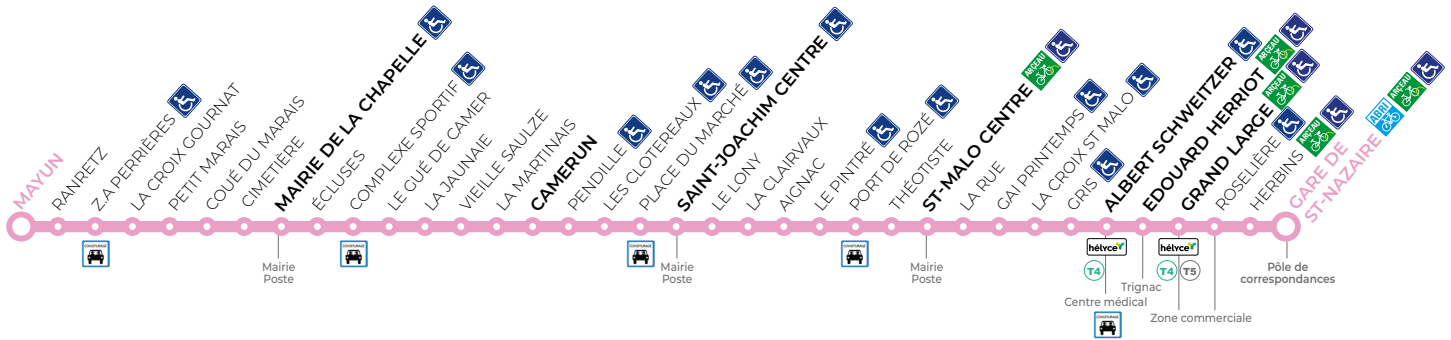

**T3**

**GARE DE ST-NAZAIRE → LA CHAPELLE-DES-MARAIS**

par Saint-Malo-de-Guersac et Saint-Joachim

Gare de St-Nazaire :

Quai **Q2**

**Du lundi au vendredi**

toute l'année

Les principaux arrêts de cette ligne sont **accessibles**

								a	a	
<b>GARE DE ST-NAZAIRE</b>	15:04	15:25	16:04	16:25	17:04	17:25	18:02	18:25	18:55	19:28
GRAND LARGE	15:08	15:29	16:09	16:30	17:09	17:30	18:07	18:30	18:59	19:32
E. HERRIOT	15:11	15:32	16:12	16:33	17:12	17:33	18:10	18:33	19:02	19:35
ALBERT SCHWEITZER	15:16	15:37	16:17	16:38	17:17	17:38	18:15	18:38	19:07	19:40
SAINT-MALO CENTRE	15:24	15:45	16:25	16:46	17:26	17:47	18:24	18:46	19:15	19:48
SAINT-JOACHIM CENTRE	15:33	15:54	16:34	16:55	17:35	17:56	18:33	18:55	19:23	19:56
CAMERUN	15:40	16:01	16:42	17:03	17:43	18:04	18:41	19:03	19:30	20:03
MAIRIE DE LA CHAPELLE	15:47	16:08	16:49	17:10	17:50	18:11	18:48	19:09	19:36	20:09
<b>MAYUN</b>	15:53	16:14	16:55	17:16	17:56	18:17	18:54	19:15	19:41	20:14

a : ne dessert pas ZA Perrières

**T3****LA CHAPELLE-DES-MARAIS → GARE DE ST-NAZAIRE**

par Saint-Joachim et Saint-Malo-de-Guersac

Du lundi au vendredi

toute l'année

Les principaux arrêts de cette ligne sont **accessibles**