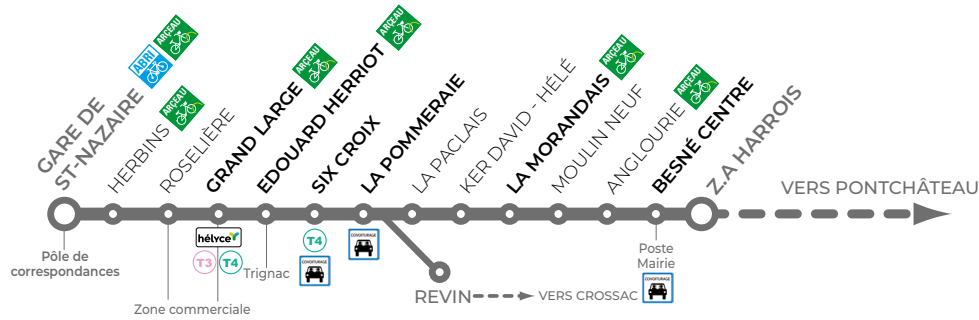

T5**GARE DE ST-NAZAIRE → BESNÉ****LIGNE
MUTUALISÉE****Ycéo
BUS****Aléop** RÉGION
PAYS
DE LA LOIRE
LA RÉGION VOUS TRANSPORTE

Accès uniquement jusqu'à Besné avec les titres de transport Ycéo

Gare de St-Nazaire :

Quai **Q6****Du lundi au vendredi**

toute l'année

Les abonnements 4-11 ans et 12-17 ans
donnent accès à cette ligne uniquement
le samedi et pendant les vacances scolaires

GARE DE ST-NAZAIRE	7:02	7:36	7:47	8:42	9:52	10:55	11:15	11:42	12:17	12:18	13:24	14:22	14:32	15:24	15:54	16:12
ROSELIÈRE	7:04	7:38	7:49	8:44	9:54	10:57	11:17	11:44	12:19	12:20	13:26	14:24	14:34	15:26	15:56	16:14
GRAND LARGE	7:06	7:39	7:51	8:46	9:56	10:59	11:19	11:46	12:21	12:22	13:27	14:26	14:36	15:28	15:58	16:15
E. HERRIOT	7:09	7:42	7:54	8:48	9:59	11:02	11:21	11:49	12:23	12:25	13:30	14:28	14:39	15:31	16:01	16:18
SIX CROIX	7:18	7:52	8:03	8:58	10:08	11:11	11:31	11:58	12:33	12:34	13:40	14:37	14:48	15:40	16:10	16:28
LA POMMERAIE	7:20	7:54	8:05	9:00	10:10	11:13	11:33	12:00	12:35	12:36	13:42	14:39	14:50	15:42	16:12	16:30
REVINS	-	7:56	-	9:02	-	-	11:35	-	12:37	-	13:44	14:41	-	-	-	16:32
LA MORANDAIS	7:23	-	8:08	-	10:13	11:16	-	12:03	-	12:39	-	-	14:53	15:45	16:15	-
L'ANGLOURIE	7:25	-	8:10	-	10:15	11:18	-	12:05	-	12:41	-	-	14:55	15:47	16:17	-
BESNÉ CENTRE	7:27	-	8:12	-	10:17	11:20	-	12:07	-	12:43	-	-	14:57	15:48	16:19	-
Z.A HARROIS	7:28	-	8:13	-	10:18	11:21	-	12:08	-	12:44	-	-	14:58	15:49	16:21	-

T5**BESNÉ → GARE DE ST-NAZAIRE**

Du lundi au vendredi

toute l'année

LIGNE
MUTUALISÉEYCÉO
BUSALÉOP
LA RÉGION VOUS TRANSPORTE
RÉGION
PAYS
DE LA LOIRE

Accès uniquement jusqu'à Besné avec les titres de transport Ycéo