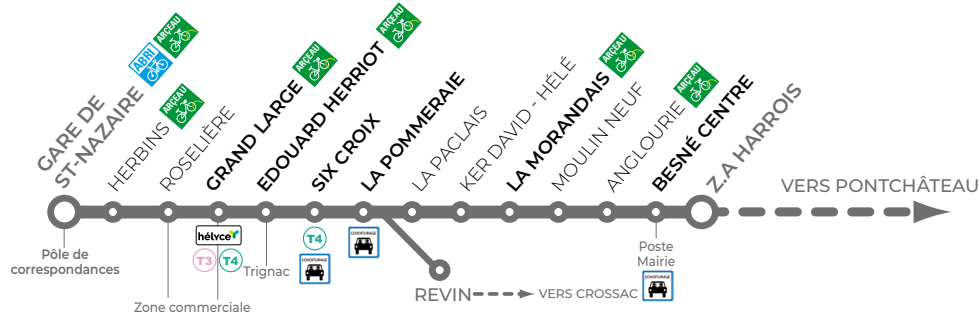

T5

GARE DE ST-NAZAIRE → BESNÉ

**LIGNE
MUTUALISÉE**

**Ycéo
BUS**

Aléop RÉGION
PAYS
DE LA LOIRE
LA RÉGION VOUS TRANSPORTE

Accès uniquement jusqu'à Besné avec les titres de transport Ycéo

Gare de St-Nazaire :
Quai **Q6**

Le samedi
toute l'année

Les abonnements 4-11 ans et 12-17 ans
donnent accès à cette ligne uniquement
le samedi et pendant les vacances scolaires

GARE DE ST-NAZAIRE	7:02	7:49	8:42	10:55	11:15	12:17	12:18	13:24	14:22	15:04	15:54	16:12	17:22	17:42
ROSELIÈRE	7:04	7:51	8:44	10:57	11:17	12:19	12:20	13:26	14:24	15:06	15:56	16:14	17:24	17:44
GRAND LARGE	7:06	7:53	8:46	10:59	11:19	12:21	12:22	13:27	14:26	15:08	15:58	16:15	17:26	17:45
E. HERRIOT	7:09	7:56	8:48	11:02	11:21	12:23	12:25	13:30	14:28	15:11	16:01	16:18	17:28	17:48
SIX CROIX	7:18	8:05	8:58	11:11	11:31	12:33	12:34	13:40	14:37	15:20	16:10	16:28	17:38	17:57
LA POMMERAIE	7:20	8:07	9:00	11:13	11:33	12:35	12:36	13:42	14:39	15:22	16:12	16:30	17:40	17:59
REVIN	-	-	9:02	-	11:35	12:37	-	13:44	14:41	-	-	16:32	17:42	-
LA MORANDAIS	7:23	8:10	-	11:16	-	-	12:39	-	-	15:25	16:15	-	-	18:02
L'ANGLOURIE	7:25	8:12	-	11:18	-	-	12:41	-	-	15:27	16:17	-	-	18:04
BESNÉ CENTRE	7:27	8:15	-	11:20	-	-	12:43	-	-	15:29	16:19	-	-	18:06
Z.A HARROIS	7:28	8:16	-	11:21	-	-	12:44	-	-	15:30	16:21	-	-	18:08

GARE DE ST-NAZAIRE	18:24	18:34	19:05	19:34
ROSELIÈRE	18:26	18:36	19:07	19:36
GRAND LARGE	18:27	18:37	19:08	19:38
E. HERRIOT	18:29	18:40	19:11	19:41
SIX CROIX	18:38	18:49	19:20	19:51
LA POMMERAIE	18:40	18:51	19:22	19:53
REVIN	-	-	-	-
LA MORANDAIS	18:43	18:54	19:25	19:55
L'ANGLOURIE	18:44	18:56	19:27	19:56
BESNÉ CENTRE	18:45	18:58	19:29	19:57
Z.A HARROIS	18:46	19:00	19:31	19:59