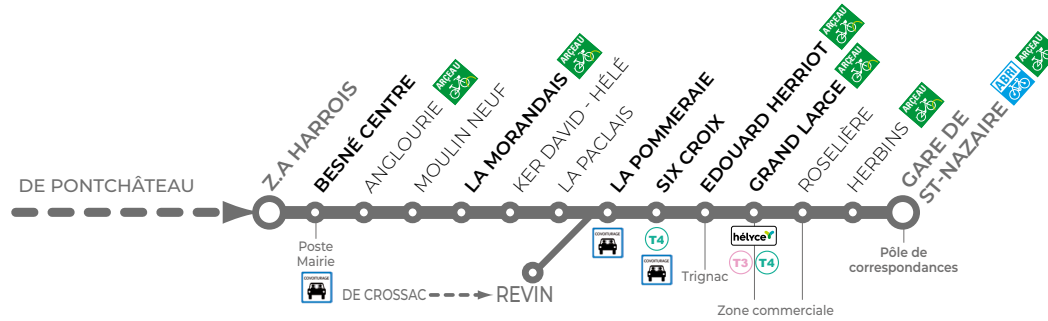

T5

BESNÉ → GARE DE ST-NAZAIRE

**LIGNE
MUTUALISÉE**

**YCÉO
BUS**

Aléop RÉGION
PAYS
DE LA LOIRE
LA RÉGION VOUS TRANSPORTE

Accès uniquement jusqu'à Besné avec les titres de transport Ycéo

Le samedi
toute l'année

Les abonnements 4-11 ans et 12-17 ans
donnent accès à cette ligne uniquement
le samedi et pendant les vacances scolaires

Z. A HARROIS	-	7:44	-	8:58	10:07	11:08	12:13	-	-	13:31	13:58	-	-	16:52
BESNÉ CENTRE	-	7:45	-	8:59	10:08	11:09	12:14	-	-	13:32	13:59	-	-	16:53
ANGLOURIE	-	7:46	-	8:59	10:09	11:10	12:15	-	-	13:33	14:00	-	-	16:54
LA MORANDAIS	-	7:48	-	9:01	10:11	11:12	12:16	-	-	13:35	14:01	-	-	16:56
REVIN	7:05	-	8:06	-	-	-	-	-	13:43	-	-	15:18	15:47	-
LA POMMERAIE	7:08	7:54	8:08	9:04	10:14	11:15	12:19	13:20	13:46	13:39	14:06	15:20	15:48	17:00
SIX CROIX	7:12	7:56	8:10	9:07	10:16	11:16	12:21	13:22	13:47	13:41	14:08	15:22	15:50	17:02
E. HERRIOT	7:24	8:09	8:25	9:22	10:24	11:25	12:30	13:31	13:56	13:50	14:17	15:32	15:59	17:11
GRAND LARGE	7:26	8:12	8:28	9:25	10:27	11:27	12:33	13:34	13:58	13:53	14:20	15:35	16:02	17:13
ROSELIÈRE	7:28	8:14	8:29	9:26	10:28	11:29	12:34	13:35	13:59	13:54	14:21	15:36	16:04	17:15
GARE DE ST-NAZAIRE	7:31	8:17	8:32	9:30	10:33	11:32	12:37	13:37	14:02	13:57	14:24	15:39	16:07	17:18

Z. A HARROIS	-	17:49	19:11
BESNÉ CENTRE	-	17:50	19:12
ANGLOURIE	-	17:51	19:13
LA MORANDAIS	-	17:53	19:14
REVIN	17:06	-	-
LA POMMERAIE	17:08	17:56	19:16
SIX CROIX	17:10	17:58	19:18
E. HERRIOT	17:20	18:07	19:27
GRAND LARGE	17:23	18:10	19:30
ROSELIÈRE	17:24	18:11	19:31
GARE DE ST-NAZAIRE	17:27	18:14	19:34