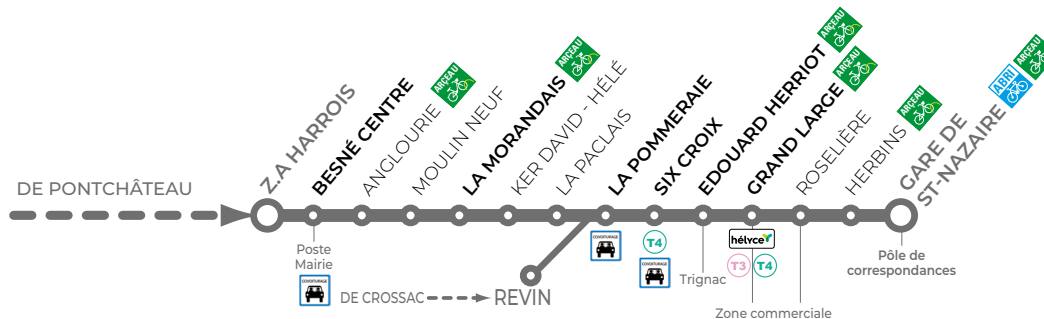

GARE DE ST-NAZAIRE	17:05	17:22	17:42	18:00	18:24	18:44	18:54	19:34
ROSELIÈRE	17:07	17:24	17:44	18:02	18:26	18:46	18:56	19:36
GRAND LARGE	17:08	17:26	17:45	18:03	18:27	18:47	18:57	19:38
E. HERRIOT	17:11	17:28	17:48	18:06	18:29	18:50	19:00	19:41
SIX CROIX	17:21	17:38	17:57	18:15	18:38	18:59	19:09	19:51
LA POMMERAIE	17:23	17:40	17:59	18:17	18:40	19:01	19:11	19:53
REVINS	-	17:42	-	-	-	-	-	-
LA MORANDAIS	17:26	-	18:02	18:20	18:43	19:04	19:14	19:55
L'ANGLOURIE	17:28	-	18:04	18:22	18:44	19:06	19:16	19:56
BESNÉ CENTRE	17:30	-	18:06	18:24	18:45	19:08	19:18	19:57
Z.A HARROIS	17:32	-	18:08	18:26	18:46	19:10	19:20	19:59

T5**BESNÉ → GARE DE ST-NAZAIRE**

Du lundi au vendredi

toute l'année

LIGNE
MUTUALISÉEYCÉO
BUSALÉOP
LA RÉGION VOUS TRANSPORTE
RÉGION
PAYS
DE LA LOIRE

Accès uniquement jusqu'à Besné avec les titres de transport Ycéo