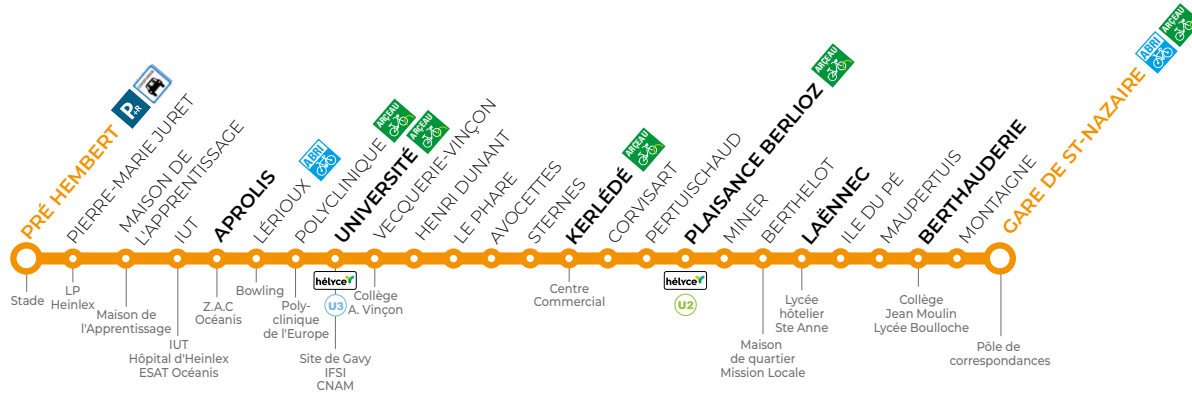

U1

PRÉ HEMBERT → GARE DE ST-NAZAIRE

Du lundi au vendredi
horaires été au 01/07/2024

Tous les arrêts de cette ligne sont **accessibles** sauf **Vecquerie-Vinçon**

Un bus toutes les **30 min**

PRÉ HEMBERT	05:09	06:00	06:36	06:59	07:36	08:07	08:37	09:07	09:37	10:06	10:36	11:06	11:36	12:06	12:36	13:06	13:36	14:06
APROLIS	05:12	06:03	06:39	07:02	07:39	08:10	08:40	09:10	09:40	10:09	10:39	11:09	11:39	12:09	12:39	13:09	13:39	14:09
UNIVERSITÉ	05:15	06:06	06:42	07:06	07:43	08:14	08:44	09:14	09:44	10:13	10:43	11:13	11:43	12:13	12:43	13:13	13:43	14:13
KERLÉDÉ	05:22	06:13	06:49	07:14	07:51	08:22	08:52	09:22	09:52	10:21	10:51	11:21	11:51	12:21	12:51	13:21	13:51	14:21
PLAISANCE BERLIOZ	05:25	06:16	06:52	07:17	07:54	08:25	08:55	09:25	09:55	10:24	10:54	11:24	11:54	12:24	12:54	13:24	13:54	14:24
LAËNNEC	05:28	06:19	06:55	07:20	07:57	08:28	08:58	09:28	09:58	10:28	10:58	11:28	11:58	12:28	12:58	13:28	13:58	14:28
BERTHAUDERIE	05:31	06:22	06:58	07:23	08:00	08:31	09:01	09:31	10:01	10:31	11:01	11:31	12:01	12:31	13:01	13:31	14:01	14:31
GARE DE ST-NAZAIRE	05:35	06:26	07:02	07:27	08:04	08:35	09:05	09:35	10:05	10:35	11:05	11:35	12:05	12:35	13:05	13:35	14:05	14:35

PRÉ HEMBERT	14:36	15:06	15:36	16:06	16:36	17:06	17:36	18:06	18:38	19:02	20:04
APROLIS	14:39	15:09	15:39	16:09	16:39	17:09	17:39	18:09	18:41	19:05	20:07
UNIVERSITÉ	14:43	15:13	15:43	16:13	16:43	17:13	17:43	18:13	18:44	19:08	20:10
KERLÉDÉ	14:51	15:21	15:51	16:21	16:51	17:21	17:51	18:21	18:52	19:16	20:18
PLAISANCE BERLIOZ	14:54	15:24	15:54	16:24	16:54	17:24	17:54	18:24	18:55	19:19	20:21
LAËNNEC	14:58	15:28	15:58	16:28	16:58	17:28	17:58	18:28	18:58	19:22	20:24
BERTHAUDERIE	15:01	15:31	16:01	16:31	17:01	17:31	18:01	18:31	19:01	19:25	20:27
GARE DE ST-NAZAIRE	15:05	15:35	16:05	16:35	17:05	17:35	18:05	18:35	19:05	19:29	20:31