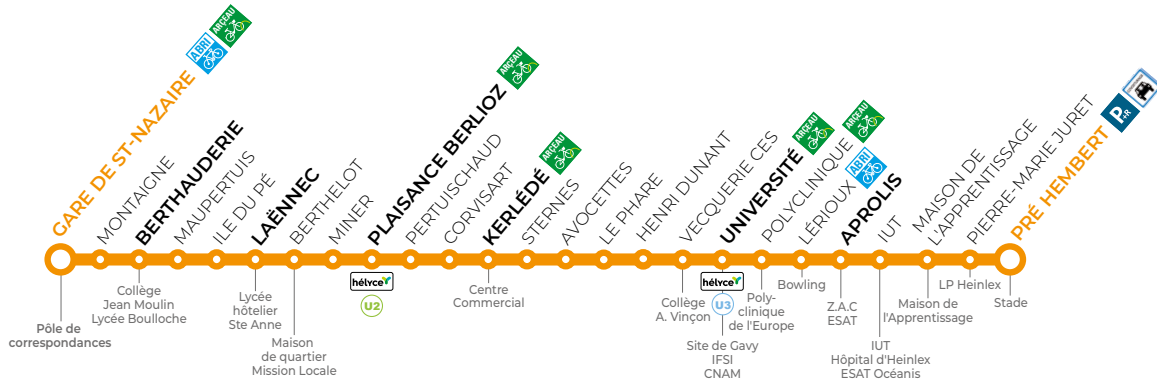

U1

GARE DE ST-NAZAIRE → PRÉ HEMBERT

Gare de St-Nazaire :
Quai Q3

Du lundi au vendredi
horaires été au 01/07/2024

Tous les arrêts
de cette ligne
sont **accessibles**

Un bus toutes
les **30 min**

GARE DE ST-NAZAIRE	05:25	06:01	06:25	06:52	07:21	07:55	08:25	08:55	09:25	09:55	10:25	10:55	11:25	11:55	12:25	12:55	13:25	13:55
BERTHAUDERIE	05:28	06:04	06:28	06:55	07:24	07:58	08:28	08:58	09:28	09:58	10:28	10:58	11:28	11:58	12:28	12:58	13:28	13:58
LAËNNEC	05:31	06:07	06:31	06:59	07:28	08:02	08:32	09:02	09:32	10:02	10:32	11:02	11:32	12:02	12:32	13:02	13:32	14:02
PLAISANCE BERLIOZ	05:34	06:10	06:34	07:03	07:32	08:06	08:36	09:06	09:36	10:06	10:36	11:06	11:36	12:06	12:36	13:06	13:36	14:06
KERLÉDÉ	05:38	06:14	06:38	07:07	07:36	08:10	08:40	09:10	09:40	10:10	10:40	11:10	11:40	12:10	12:40	13:10	13:40	14:10
UNIVERSITÉ	05:45	06:21	06:45	07:15	07:44	08:18	08:48	09:18	09:48	10:18	10:48	11:18	11:48	12:18	12:48	13:18	13:48	14:18
APROLIS	05:47	06:23	06:47	07:18	07:47	08:21	08:51	09:21	09:51	10:21	10:51	11:21	11:51	12:21	12:51	13:21	13:51	14:21
PRÉ HEMBERT	05:50	06:26	06:50	07:21	07:50	08:24	08:54	09:24	09:54	10:24	10:54	11:24	11:54	12:24	12:54	13:24	13:54	14:24

GARE DE ST-NAZAIRE	14:25	14:55	15:25	15:55	16:25	16:55	17:25	17:55	18:25	18:55	19:37
BERTHAUDERIE	14:28	14:58	15:28	15:58	16:28	16:58	17:28	17:58	18:28	18:58	19:40
LAËNNEC	14:32	15:02	15:32	16:02	16:32	17:02	17:32	18:02	18:32	19:02	19:44
PLAISANCE BERLIOZ	14:36	15:06	15:36	16:06	16:36	17:06	17:36	18:06	18:36	19:05	19:47
KERLÉDÉ	14:40	15:10	15:40	16:10	16:40	17:10	17:40	18:10	18:40	19:08	19:50
UNIVERSITÉ	14:48	15:18	15:48	16:18	16:48	17:18	17:48	18:18	18:48	19:16	19:58
APROLIS	14:51	15:21	15:51	16:21	16:51	17:21	17:51	18:21	18:51	19:18	20:00
PRÉ HEMBERT	14:54	15:24	15:54	16:24	16:54	17:24	17:54	18:24	18:54	19:22	20:04