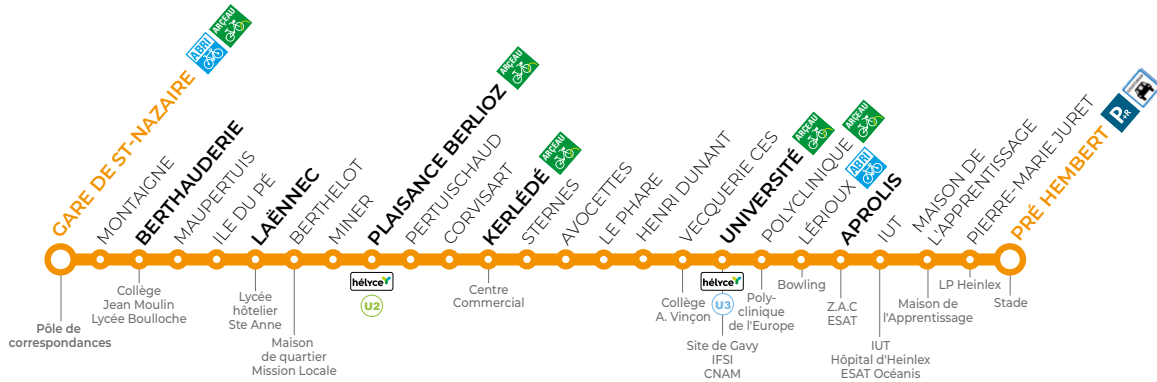

U1

GARE DE ST-NAZAIRE → PRÉ HEMBERT

Gare de St-Nazaire :
Quai Q3

Le samedi
toute l'année

Tous les arrêts
de cette ligne
sont **accessibles**

Un bus toutes
les **30 min**

GARE DE ST-NAZAIRE	07:20	07:50	08:20	08:50	09:20	09:50	10:20	10:50	11:20	11:50	12:20	12:50	13:20	13:50	14:20	14:50	15:20	15:50
BERTHAUDERIE	07:23	07:53	08:23	08:53	09:23	09:53	10:23	10:53	11:23	11:53	12:23	12:53	13:23	13:53	14:23	14:53	15:23	15:53
LAËNNEC	07:27	07:57	08:27	08:57	09:27	09:57	10:27	10:57	11:27	11:57	12:27	12:57	13:27	13:57	14:27	14:57	15:27	15:57
PLAISANCE BERLIOZ	07:30	08:00	08:30	09:00	09:30	10:00	10:30	11:00	11:30	12:00	12:30	13:00	13:30	14:00	14:30	15:00	15:30	16:00
KERLÉDÉ	07:33	08:03	08:33	09:03	09:33	10:03	10:33	11:03	11:33	12:03	12:33	13:03	13:33	14:03	14:33	15:03	15:33	16:03
UNIVERSITÉ	07:41	08:11	08:41	09:11	09:41	10:11	10:41	11:11	11:41	12:11	12:41	13:11	13:41	14:11	14:41	15:11	15:41	16:11
APROLIS	07:44	08:14	08:44	09:14	09:44	10:14	10:44	11:14	11:44	12:14	12:44	13:14	13:44	14:14	14:44	15:14	15:44	16:14
PRÉ HEMBERT	07:47	08:17	08:47	09:17	09:47	10:17	10:47	11:17	11:47	12:17	12:47	13:17	13:47	14:17	14:47	15:17	15:47	16:17

GARE DE ST-NAZAIRE	16:20	16:50	17:20	17:50	18:20	18:50	19:37
BERTHAUDERIE	16:23	16:54	17:24	17:54	18:24	18:53	19:40
LAËNNEC	16:27	16:58	17:28	17:58	18:28	18:57	19:44
PLAISANCE BERLIOZ	16:30	17:01	17:31	18:01	18:31	19:00	19:47
KERLÉDÉ	16:33	17:04	17:34	18:04	18:34	19:03	19:50
UNIVERSITÉ	16:41	17:12	17:42	18:12	18:42	19:11	19:58
APROLIS	16:44	17:15	17:45	18:15	18:45	19:13	20:00
PRÉ HEMBERT	16:47	17:18	17:48	18:18	18:48	19:17	20:04