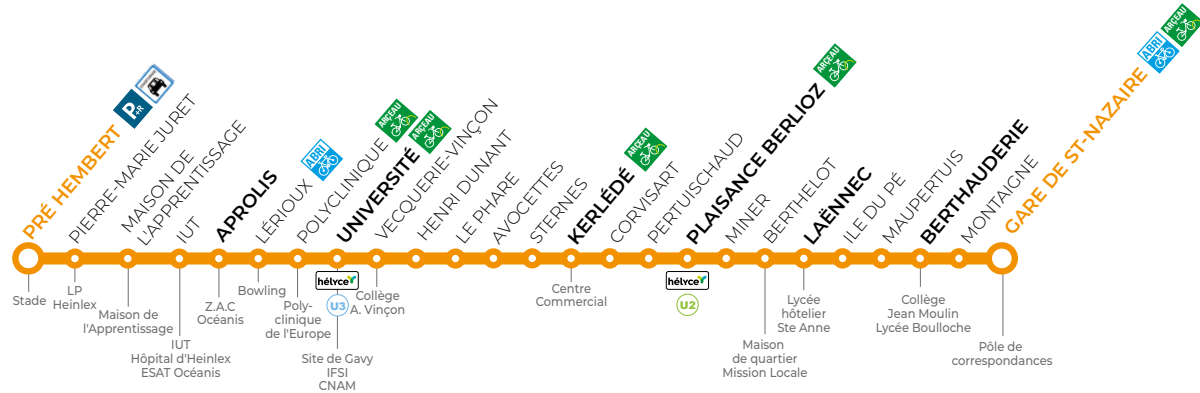

U1

PRÉ HEMBERT → GARE DE ST-NAZAIRE

Du lundi au vendredi

toute l'année hors été

Tous les arrêts de cette ligne sont **accessibles** sauf **Vecquerie-Vinçon**

Un bus toutes les **20 min**

PRÉ HEMBERT	05:09	06:00	06:21	06:36	06:56	07:16	07:42	08:02	08:20	08:45	09:05	09:25	09:45	10:05	10:25	10:45	11:05	11:25
APROLIS	05:12	06:03	06:24	06:39	07:00	07:20	07:46	08:06	08:24	08:48	09:08	09:28	09:48	10:08	10:28	10:48	11:08	11:28
UNIVERSITÉ	05:15	06:06	06:27	06:42	07:04	07:24	07:50	08:10	08:28	08:52	09:12	09:32	09:52	10:12	10:32	10:52	11:12	11:32
KERLÉDÉ	05:22	06:13	06:34	06:49	07:12	07:33	07:59	08:19	08:37	09:00	09:20	09:40	10:00	10:20	10:40	11:00	11:20	11:40
PLAISANCE BERLIOZ	05:25	06:16	06:37	06:52	07:15	07:37	08:03	08:23	08:41	09:03	09:23	09:43	10:03	10:23	10:43	11:03	11:23	11:43
LAËNNEC	05:28	06:19	06:40	06:55	07:19	07:41	08:07	08:27	08:45	09:07	09:27	09:47	10:07	10:27	10:47	11:07	11:27	11:47
BERTHAUDERIE	05:31	06:22	06:43	06:58	07:23	07:45	08:11	08:31	08:49	09:11	09:31	09:51	10:11	10:31	10:51	11:11	11:31	11:51
GARE DE ST-NAZAIRE	05:35	06:26	06:47	07:02	07:27	07:49	08:15	08:35	08:53	09:15	09:35	09:55	10:15	10:35	10:55	11:15	11:35	11:55

PRÉ HEMBERT	11:45	12:05	12:25	12:45	13:05	13:25	13:45	14:05	14:25	14:45	15:05	15:24	15:44	16:04	16:22	16:42	17:02	17:22
APROLIS	11:48	12:08	12:28	12:48	13:08	13:28	13:48	14:08	14:28	14:48	15:08	15:27	15:47	16:07	16:26	16:46	17:06	17:26
UNIVERSITÉ	11:52	12:12	12:32	12:52	13:12	13:32	13:52	14:12	14:32	14:52	15:12	15:31	15:51	16:11	16:31	16:51	17:11	17:31
KERLÉDÉ	12:00	12:20	12:40	13:00	13:20	13:40	14:00	14:20	14:40	15:00	15:20	15:40	16:00	16:20	16:39	16:59	17:19	17:39
PLAISANCE BERLIOZ	12:03	12:23	12:43	13:03	13:23	13:43	14:03	14:23	14:43	15:03	15:23	15:43	16:03	16:23	16:43	17:03	17:23	17:43
LAËNNEC	12:07	12:27	12:47	13:07	13:27	13:47	14:07	14:27	14:47	15:07	15:27	15:47	16:07	16:27	16:47	17:07	17:27	17:47
BERTHAUDERIE	12:11	12:31	12:51	13:11	13:31	13:51	14:11	14:31	14:51	15:11	15:31	15:51	16:11	16:31	16:51	17:11	17:31	17:51
GARE DE ST-NAZAIRE	12:15	12:35	12:55	13:15	13:35	13:55	14:15	14:35	14:55	15:15	15:35	15:55	16:15	16:35	16:55	17:15	17:35	17:55

PRÉ HEMBERT	17:43	18:06	18:26	18:46	19:02	20:08
APROLIS	17:47	18:09	18:29	18:49	19:05	20:11
UNIVERSITÉ	17:52	18:13	18:33	18:52	19:08	20:14
KERLÉDÉ	18:00	18:21	18:41	19:00	19:16	20:22
PLAISANCE BERLIOZ	18:03	18:24	18:44	19:03	19:19	20:25
LAËNNEC	18:07	18:28	18:48	19:06	19:22	20:28
BERTHAUDERIE	18:11	18:31	18:51	19:09	19:25	20:31
GARE DE ST-NAZAIRE	18:15	18:35	18:55	19:13	19:29	20:35