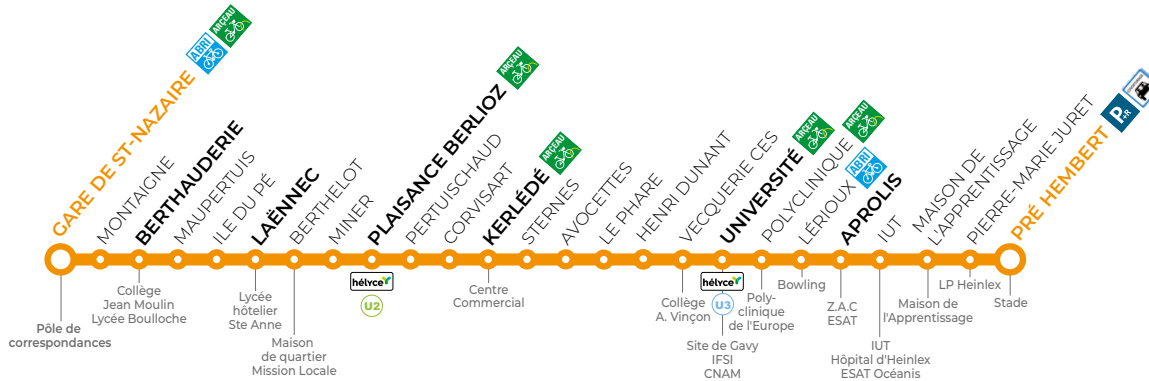

U1

GARE DE ST-NAZAIRE → PRÉ HEMBERT

Gare de St-Nazaire :
Quai Q3Du lundi au vendredi
toute l'année hors étéTous les arrêts
de cette ligne
sont **accessibles**Un bus toutes
les **20 min**

GARE DE ST-NAZAIRE	05:24	06:01	06:40	07:01	07:19	07:36	08:05	08:25	08:36	09:05	09:25	09:45	10:05	10:25	10:45	11:05	11:25	11:45
BERTHAUDERIE	05:27	06:04	06:43	07:04	07:23	07:40	08:09	08:29	08:40	09:09	09:29	09:49	10:09	10:29	10:49	11:09	11:29	11:49
LAËNNEC	05:30	06:07	06:46	07:07	07:28	07:45	08:14	08:34	08:44	09:13	09:33	09:53	10:13	10:33	10:53	11:13	11:33	11:53
PLAISANCE BERLIOZ	05:33	06:10	06:49	07:11	07:32	07:49	08:18	08:38	08:48	09:17	09:37	09:57	10:17	10:37	10:57	11:17	11:37	11:57
KERLÉDÉ	05:37	06:14	06:53	07:15	07:36	07:53	08:22	08:42	08:52	09:21	09:41	10:01	10:21	10:41	11:01	11:21	11:41	12:01
UNIVERSITÉ	05:44	06:21	07:00	07:24	07:45	08:02	08:31	08:51	08:59	09:28	09:48	10:08	10:28	10:48	11:08	11:28	11:48	12:08
APROLIS	05:46	06:23	07:02	07:27	07:48	08:05	08:34	08:54	09:02	09:31	09:51	10:11	10:31	10:51	11:11	11:31	11:51	12:11
PRÉ HEMBERT	05:50	06:27	07:06	07:31	07:52	08:09	08:38	08:58	09:06	09:35	09:55	10:15	10:35	10:55	11:15	11:35	11:55	12:15