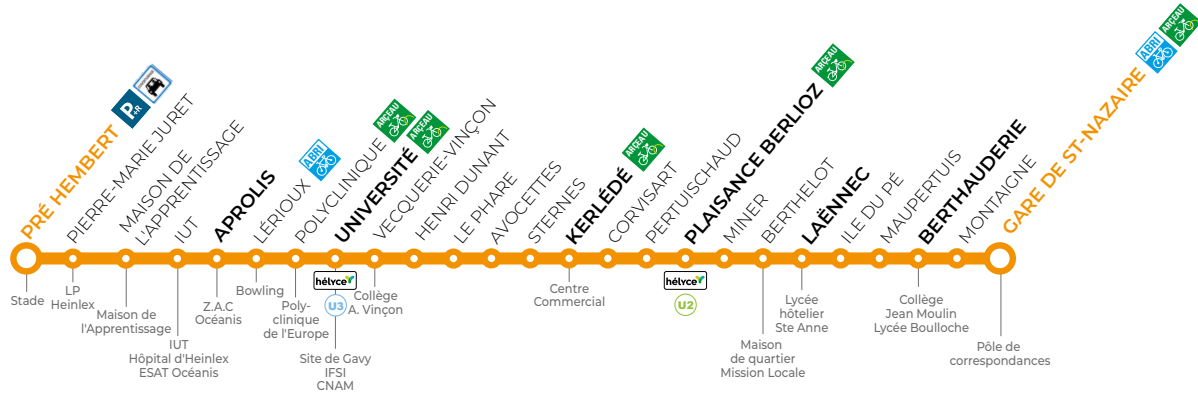

U1

PRÉ HEMBERT → GARE DE ST-NAZAIRE

Le samedi
toute l'année

Tous les arrêts de cette ligne sont **accessibles** sauf **Vecquerie-Vinçon**

Un bus toutes les **30 min**

PRÉ HEMBERT	07:08	07:44	08:14	08:44	09:12	09:42	10:12	10:42	11:12	11:42	12:12	12:42	13:12	13:42	14:12	14:42	15:12	15:42
APROLIS	07:11	07:47	08:17	08:47	09:15	09:45	10:15	10:45	11:15	11:45	12:15	12:45	13:15	13:45	14:15	14:45	15:15	15:45
UNIVERSITÉ	07:14	07:50	08:20	08:50	09:18	09:48	10:18	10:48	11:18	11:48	12:18	12:48	13:18	13:48	14:18	14:48	15:18	15:48
KERLÉDÉ	07:21	07:57	08:27	08:57	09:26	09:56	10:26	10:56	11:26	11:56	12:26	12:56	13:26	13:56	14:26	14:56	15:26	15:56
PLAISANCE BERLIOZ	07:24	08:00	08:30	09:00	09:29	09:59	10:29	10:59	11:29	11:59	12:29	12:59	13:29	13:59	14:29	14:59	15:29	15:59
LAËNNEC	07:27	08:03	08:33	09:03	09:33	10:03	10:33	11:03	11:33	12:03	12:33	13:03	13:33	14:03	14:33	15:03	15:33	16:03
BERTHAUDERIE	07:30	08:06	08:36	09:06	09:36	10:06	10:36	11:06	11:36	12:06	12:36	13:06	13:36	14:06	14:36	15:06	15:36	16:06
GARE DE ST-NAZAIRE	07:34	08:10	08:40	09:10	09:40	10:10	10:40	11:10	11:40	12:10	12:40	13:10	13:40	14:10	14:40	15:10	15:40	16:10

PRÉ HEMBERT	16:12	16:42	17:12	17:42	18:12	18:43	19:02	20:04
APROLIS	16:15	16:45	17:15	17:45	18:15	18:46	19:05	20:07
UNIVERSITÉ	16:18	16:48	17:18	17:48	18:18	18:49	19:08	20:10
KERLÉDÉ	16:26	16:56	17:26	17:56	18:26	18:57	19:16	20:18
PLAISANCE BERLIOZ	16:29	16:59	17:29	17:59	18:29	19:00	19:19	20:21
LAËNNEC	16:33	17:03	17:33	18:03	18:33	19:03	19:22	20:24
BERTHAUDERIE	16:36	17:06	17:36	18:06	18:36	19:06	19:25	20:27
GARE DE ST-NAZAIRE	16:40	17:10	17:40	18:10	18:40	19:10	19:29	20:31