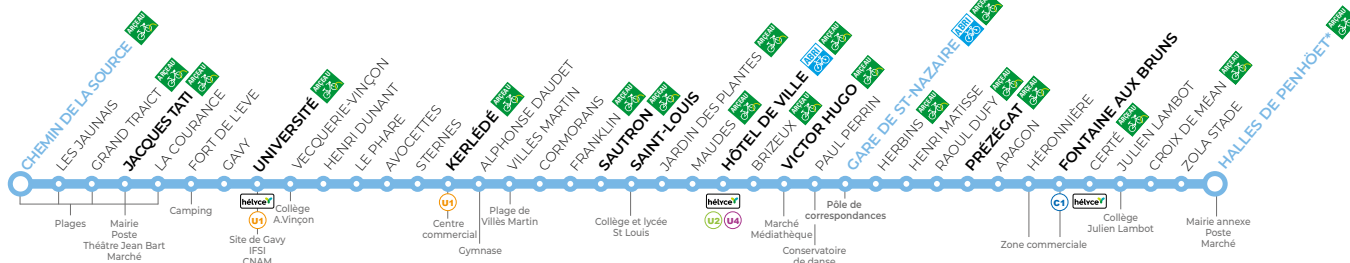

Tous les arrêts de cette ligne sont accessibles  
sauf Zola Abattoirs

Un bus toutes les 20 min

\* Arrêt déplacé pendant les travaux héliYce+

# U3 CHEMIN DE LA SOURCE → HALLES DE PENHOËT

Gare de St-Nazaire :  
Quai **Q2**

Du lundi au vendredi  
toute l'année hors été

CHEMIN DE LA SOURCE	06:00	06:20	06:31	06:51	07:12	07:24	07:46	08:06	08:31	08:51	09:11	09:31	09:51	10:11	10:31	10:51
JACQUES TATI	06:04	06:24	06:35	06:55	07:16	07:28	07:50	08:10	08:35	08:55	09:15	09:35	09:55	10:15	10:35	10:55
UNIVERSITÉ	06:10	06:30	06:41	07:01	07:22	07:34	07:56	08:16	08:41	09:01	09:21	09:41	10:01	10:21	10:41	11:01
KERLÉDÉ	06:17	06:37	06:48	07:08	07:31	07:43	08:05	08:25	08:48	09:08	09:28	09:48	10:08	10:28	10:48	11:08
SAUTRON	06:21	06:41	06:52	07:12	07:37	07:49	08:11	08:31	08:53	09:13	09:33	09:53	10:13	10:33	10:53	11:13
ST LOUIS	06:23	06:43	06:54	07:14	07:39	07:51	08:13	08:33	08:55	09:15	09:35	09:55	10:15	10:35	10:55	11:15
HÔTEL DE VILLE	06:28	06:48	06:59	07:19	07:45	07:57	08:19	08:39	09:00	09:20	09:40	10:00	10:20	10:40	11:00	11:20
VICTOR HUGO	06:31	06:51	07:02	07:22	07:48	08:00	08:22	08:42	09:03	09:23	09:43	10:03	10:23	10:43	11:03	11:23
GARE DE ST-NAZAIRE	06:37	06:57	07:08	07:28	07:56	08:08	08:30	08:50	09:10	09:30	09:50	10:10	10:30	10:50	11:10	11:30
PRÉZÉCAT	06:42	07:02	07:13	07:33	08:01	08:13	08:35	08:55	09:15	09:35	09:55	10:15	10:35	10:55	11:15	11:35
FONTAINE AUX BRUNS	06:46	07:06	07:17	07:38	08:05	08:17	08:39	08:59	09:19	09:39	09:59	10:19	10:39	10:59	11:19	11:39
HALLES DE PENHOËT	06:53	07:13	07:25	07:46	08:13	08:25	08:47	09:07	09:27	09:47	10:07	10:27	10:47	11:07	11:27	11:47