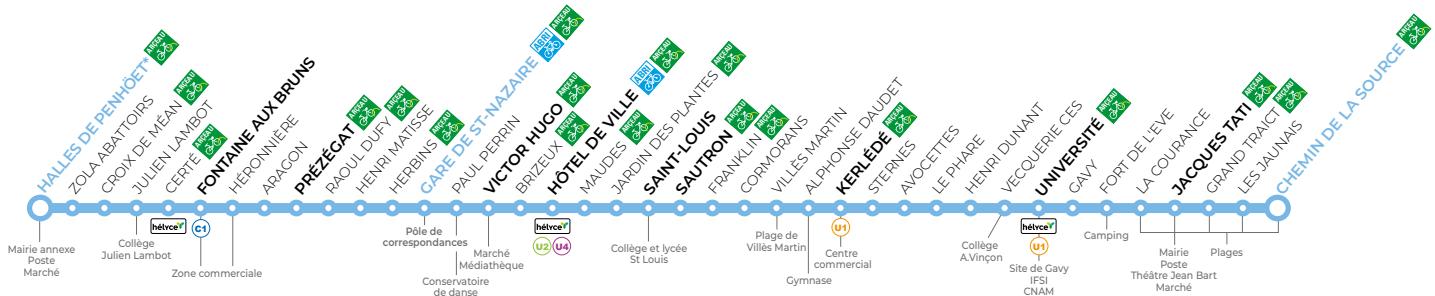

CHEMIN DE LA SOURCE	16:28	16:51	17:11	17:31	17:51	18:14	18:35	19:00
JACQUES TATI	16:32	16:55	17:15	17:35	17:55	18:18	18:39	19:04
UNIVERSITÉ	16:38	17:01	17:21	17:41	18:01	18:23	18:44	19:09
KERLÉDÉ	16:47	17:08	17:28	17:48	18:08	18:30	18:51	19:16
SAUTRON	16:52	17:13	17:33	17:53	18:13	18:34	18:55	19:20
ST LOUIS	16:54	17:15	17:35	17:55	18:15	18:36	18:57	19:22
HÔTEL DE VILLE	17:00	17:20	17:40	18:00	18:20	18:41	19:02	19:27
VICTOR HUGO	17:03	17:23	17:43	18:03	18:23	18:43	19:04	19:29
GARE DE ST-NAZAIRE	17:10	17:30	17:50	18:10	18:30	18:50	19:10	19:35
PRÉZÉCAT	17:15	17:35	17:55	18:15	18:35	18:55	19:15	19:40
FONTAINE AUX BRUNS	17:21	17:41	18:01	18:20	18:40	18:59	19:19	19:44
HALLES DE PENHOËT	17:29	17:49	18:09	18:28	18:48	19:07	19:26	19:51

Tous les arrêts de cette ligne  
sont accessibles **sauf Vecquerie-  
Vinçon et Zola Stade**

Un bus toutes  
les **20 min**

\* Arrêt déplacé pendant les travaux héliYce+

# U3 HALLES DE PENHOËT → CHEMIN DE LA SOURCE

Gare de St-Nazaire :  
Quai **Q5**

**Le samedi**  
toute l'année

Tous les arrêts de cette ligne sont accessibles **sauf Zola Abattoirs**

Un bus toutes les **30 min**