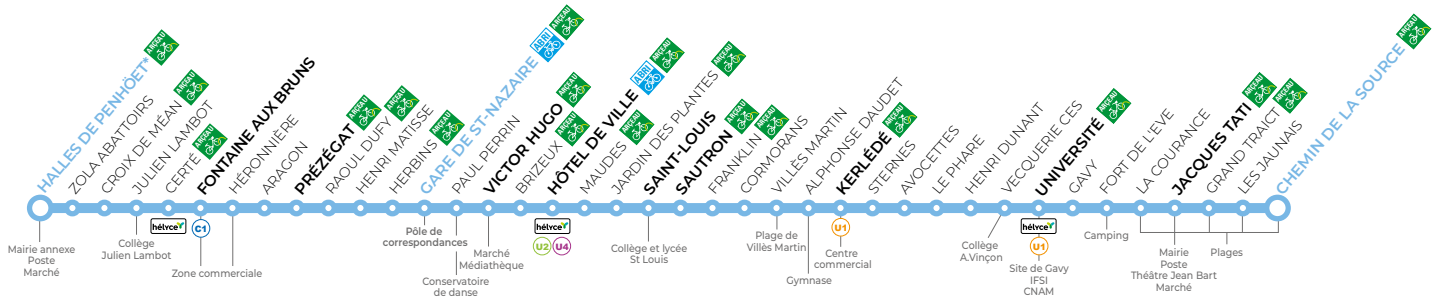

U3 HALLES DE PENHOËT → CHEMIN DE LA SOURCE

Gare de St-Nazaire :
Quai **Q5**

Du lundi au vendredi
horaires été au 01/07/2024

Tous les arrêts de cette ligne sont accessibles **sauf Zola Abattoirs**

Un bus toutes les **30 min**

* Arrêt déplacé pendant les travaux héliYce+

HALLES DE PENHOËT	06:16	06:36	07:09	07:35	08:09	08:39	09:09	09:39	10:09	10:39	11:09	11:41	12:09	12:39	13:09	13:39
FONTAINE AUX BRUNS	06:23	06:43	07:16	07:42	08:16	08:46	09:16	09:46	10:16	10:46	11:16	11:48	12:16	12:46	13:16	13:46
PRÉZÉGAT	06:28	06:48	07:21	07:47	08:21	08:51	09:21	09:51	10:21	10:51	11:21	11:53	12:21	12:51	13:21	13:51
GARE DE ST-NAZAIRE	06:37	06:57	07:30	07:56	08:30	09:00	09:30	10:00	10:30	11:00	11:30	12:02	12:30	13:00	13:30	14:00
VICTOR HUGO	06:40	07:00	07:33	07:59	08:33	09:03	09:33	10:03	10:33	11:03	11:33	12:05	12:33	13:03	13:33	14:03
HÔTEL DE VILLE	06:44	07:04	07:37	08:03	08:37	09:07	09:37	10:07	10:37	11:07	11:37	12:09	12:37	13:07	13:37	14:07
ST LOUIS	06:48	07:08	07:41	08:07	08:41	09:11	09:41	10:12	10:42	11:12	11:42	12:14	12:42	13:12	13:42	14:12
SAUTRON	06:50	07:10	07:43	08:09	08:43	09:13	09:43	10:14	10:44	11:14	11:44	12:16	12:44	13:14	13:44	14:14
KERLÉDÉ	06:56	07:16	07:49	08:15	08:49	09:19	09:49	10:20	10:50	11:20	11:50	12:22	12:50	13:20	13:50	14:20
UNIVERSITÉ	07:04	07:24	07:57	08:23	08:57	09:27	09:57	10:28	10:58	11:28	11:58	12:30	12:58	13:28	13:58	14:28
JACQUES TATI	07:08	07:28	08:01	08:27	09:01	09:31	10:01	10:32	11:02	11:32	12:02	12:34	13:02	13:32	14:02	14:32
CHEMIN DE LA SOURCE	07:12	07:32	08:05	08:31	09:05	09:35	10:05	10:36	11:06	11:36	12:06	12:38	13:06	13:36	14:06	14:36

HALLES DE PENHOËT	-	14:09	14:39	15:09	15:39	16:09	16:39	17:09	17:39	18:09	18:39	19:01	19:56
FONTAINE AUX BRUNS	-	14:16	14:46	15:16	15:46	16:16	16:46	17:16	17:46	18:16	18:46	19:07	20:02
PRÉZÉGAT	-	14:21	14:51	15:21	15:51	16:21	16:51	17:21	17:51	18:21	18:51	19:12	20:07
GARE DE ST-NAZAIRE	14:15	14:30	15:00	15:30	16:00	16:30	17:00	17:30	18:00	18:30	19:00	19:20	20:15
VICTOR HUGO	14:18	14:33	15:03	15:33	16:03	16:33	17:03	17:33	18:03	18:33	19:03	19:22	20:17
HÔTEL DE VILLE	14:22	14:37	15:07	15:37	16:07	16:37	17:07	17:37	18:07	18:37	19:07	19:26	20:21
ST LOUIS	14:27	14:42	15:12	15:42	16:12	16:42	17:12	17:42	18:12	18:42	19:12	19:30	20:25
SAUTRON	14:28	14:44	15:14	15:44	16:14	16:44	17:14	17:44	18:14	18:44	19:14	19:31	20:26
KERLÉDÉ	14:35	14:50	15:20	15:50	16:20	16:50	17:20	17:50	18:20	18:50	19:20	19:37	20:32
UNIVERSITÉ	14:43	14:58	15:28	15:59	16:29	16:59	17:29	17:59	18:29	18:59	19:29	19:45	20:40
JACQUES TATI	14:47	15:02	15:32	16:03	16:33	17:03	17:33	18:03	18:33	19:03	19:33	19:49	20:44
CHEMIN DE LA SOURCE	14:51	15:06	15:36	16:07	16:37	17:07	17:37	18:07	18:37	19:07	19:37	19:53	20:48