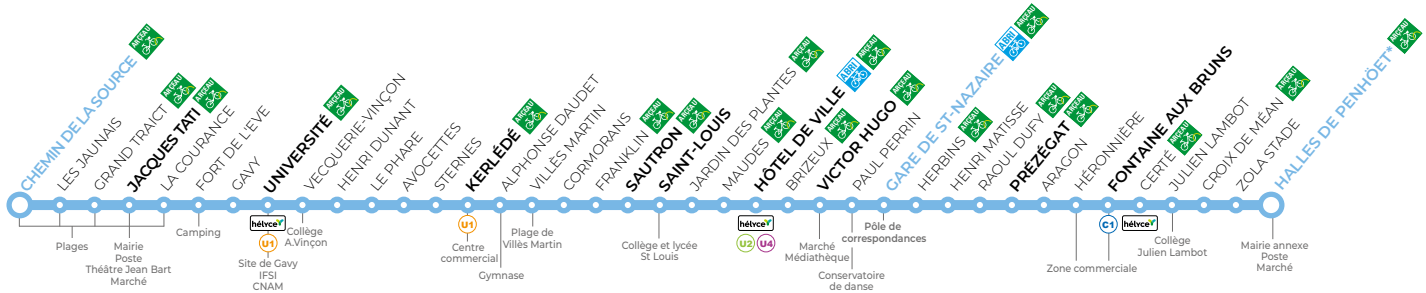

U3 CHEMIN DE LA SOURCE → HALLES DE PENHOËT

Gare de St-Nazaire :
Quai **Q2**

Le samedi
toute l'année

Tous les arrêts de cette ligne
sont accessibles **sauf Vecquerie-
Vinçon et Zola Stade**

Un bus toutes
les **30 min**

* Arrêt déplacé pendant les travaux héliYce+

CHEMIN DE LA SOURCE	06:55	07:25	07:55	08:25	08:55	09:21	09:51	10:21	10:51	11:21	11:51	12:21	12:51	13:21	13:51	14:21
JACQUES TATI	06:59	07:29	07:59	08:29	08:59	09:25	09:55	10:25	10:55	11:25	11:55	12:25	12:55	13:25	13:55	14:25
UNIVERSITÉ	07:04	07:34	08:04	08:34	09:04	09:30	10:00	10:30	11:00	11:30	12:00	12:30	13:00	13:30	14:00	14:30
KERLÉDÉ	07:11	07:41	08:11	08:41	09:11	09:38	10:08	10:38	11:08	11:38	12:08	12:38	13:08	13:38	14:08	14:38
SAUTRON	07:15	07:45	08:15	08:45	09:15	09:43	10:13	10:43	11:13	11:43	12:13	12:43	13:13	13:43	14:13	14:43
ST LOUIS	07:17	07:47	08:17	08:47	09:17	09:45	10:15	10:45	11:15	11:45	12:15	12:45	13:15	13:45	14:15	14:45
HÔTEL DE VILLE	07:22	07:52	08:22	08:52	09:22	09:50	10:20	10:50	11:20	11:50	12:20	12:50	13:20	13:50	14:20	14:50
VICTOR HUGO	07:24	07:54	08:24	08:54	09:24	09:53	10:23	10:53	11:23	11:53	12:23	12:53	13:23	13:53	14:23	14:53
GARE DE ST-NAZAIRE	07:30	08:00	08:30	09:00	09:30	10:00	10:30	11:00	11:30	12:00	12:30	13:00	13:30	14:00	14:30	15:00
PRÉZÉGAT	07:35	08:05	08:35	09:05	09:35	10:05	10:35	11:05	11:35	12:05	12:35	13:05	13:35	14:05	14:35	15:05
FONTAINE AUX BRUNS	07:38	08:08	08:38	09:08	09:38	10:10	10:40	11:10	11:40	12:10	12:40	13:10	13:40	14:10	14:40	15:10
HALLES DE PENHOËT	07:45	08:15	08:45	09:15	09:45	10:17	10:47	11:17	11:47	12:17	12:47	13:17	13:47	14:17	14:47	15:17

CHEMIN DE LA SOURCE	14:51	15:21	15:51	16:21	16:51	17:21	17:51	18:21	19:14
JACQUES TATI	14:55	15:25	15:55	16:25	16:55	17:25	17:55	18:25	19:18
UNIVERSITÉ	15:00	15:30	16:00	16:30	17:00	17:30	18:00	18:30	19:23
KERLÉDÉ	15:08	15:38	16:08	16:38	17:08	17:38	18:08	18:38	19:31
SAUTRON	15:13	15:43	16:13	16:43	17:13	17:43	18:13	18:43	19:35
ST LOUIS	15:15	15:45	16:15	16:45	17:15	17:45	18:15	18:45	19:37
HÔTEL DE VILLE	15:20	15:50	16:20	16:50	17:20	17:50	18:20	18:50	19:41
VICTOR HUGO	15:23	15:53	16:23	16:53	17:23	17:53	18:23	18:53	19:44
GARE DE ST-NAZAIRE	15:30	16:00	16:30	17:00	17:30	18:00	18:30	19:00	19:50
PRÉZÉGAT	15:35	16:05	16:35	17:05	17:35	18:05	18:35	19:05	19:55
FONTAINE AUX BRUNS	15:40	16:10	16:40	17:10	17:40	18:10	18:39	19:09	19:59
HALLES DE PENHOËT	15:47	16:17	16:47	17:17	17:47	18:17	18:47	19:17	20:06