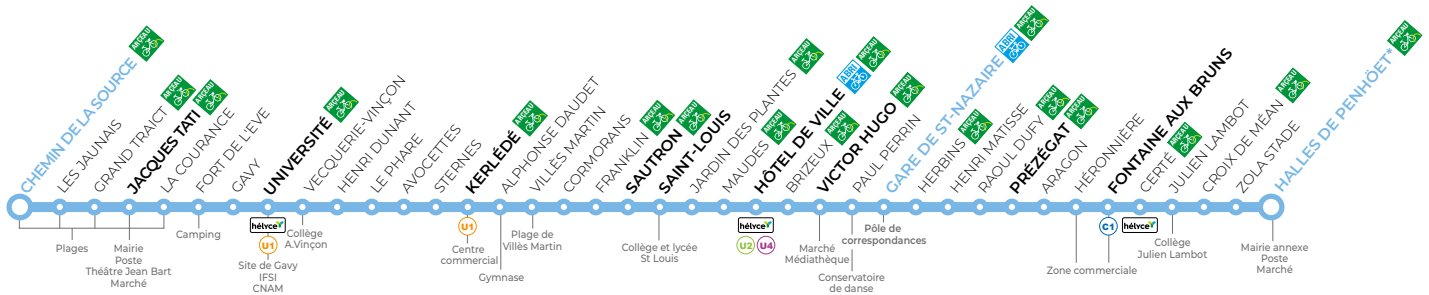

U3 CHEMIN DE LA SOURCE → HALLES DE PENHOËT

Gare de St-Nazaire :
Quai Q2

Du lundi au vendredi
horaires été au 01/07/2024

Tous les arrêts de cette ligne sont accessibles **sauf Vecquerie-Vinçon et Zola Stade**

Un bus toutes les **30 min**

* Arrêt déplacé pendant les travaux héliYce+

CHEMIN DE LA SOURCE	05:59	06:19	06:52	07:18	07:52	08:22	08:50	09:20	09:50	10:20	10:50	11:22	11:50	12:20	12:50	13:20
JACQUES TATI	06:03	06:23	06:56	07:22	07:56	08:26	08:54	09:24	09:54	10:24	10:54	11:26	11:54	12:24	12:54	13:24
UNIVERSITÉ	06:09	06:29	07:02	07:28	08:02	08:32	09:00	09:30	10:00	10:30	11:00	11:32	12:00	12:30	13:00	13:30
KERLÉDÉ	06:17	06:37	07:10	07:36	08:10	08:40	09:08	09:38	10:08	10:38	11:08	11:40	12:08	12:38	13:08	13:38
SAUTRON	06:21	06:41	07:14	07:40	08:14	08:44	09:13	09:43	10:13	10:43	11:13	11:45	12:13	12:43	13:13	13:43
ST LOUIS	06:23	06:43	07:16	07:42	08:16	08:46	09:15	09:45	10:15	10:45	11:15	11:47	12:15	12:45	13:15	13:45
HÔTEL DE VILLE	06:28	06:48	07:21	07:47	08:21	08:51	09:20	09:50	10:20	10:50	11:20	11:52	12:20	12:50	13:20	13:50
VICTOR HUGO	06:31	06:51	07:24	07:50	08:24	08:54	09:23	09:53	10:23	10:53	11:23	11:55	12:23	12:53	13:23	13:53
GARE DE ST-NAZAIRE	06:37	06:57	07:30	07:56	08:30	09:00	09:30	10:00	10:30	11:00	11:30	12:02	12:30	13:00	13:30	14:00
PRÉZÉGAT	06:42	07:02	07:35	08:01	08:35	09:05	09:35	10:05	10:35	11:05	11:35	12:07	12:35	13:05	13:35	14:05
FONTAINE AUX BRUNS	06:46	07:06	07:39	08:05	08:39	09:09	09:39	10:09	10:39	11:09	11:39	12:11	12:39	13:09	13:39	14:09
HALLES DE PENHOËT	06:53	07:13	07:46	08:12	08:46	09:16	09:46	10:17	10:47	11:17	11:47	12:19	12:47	13:17	13:47	14:17

CHEMIN DE LA SOURCE	13:50	14:20	14:49	15:19	15:49	16:19	16:49	17:19	17:49	18:05	18:21	18:56	19:12	19:42
JACQUES TATI	13:54	14:24	14:53	15:23	15:53	16:23	16:53	17:23	17:53	18:09	18:25	19:00	19:16	19:46
UNIVERSITÉ	14:00	14:30	14:59	15:29	15:59	16:29	16:59	17:29	17:59	18:15	18:31	19:06	19:22	19:52
KERLÉDÉ	14:08	14:38	15:08	15:38	16:08	16:38	17:08	17:38	18:08	18:24	18:39	19:14	19:30	20:00
SAUTRON	14:13	14:43	15:13	15:43	16:13	16:43	17:13	17:43	18:13	18:29	18:43	19:18	19:34	20:04
ST LOUIS	14:15	14:45	15:15	15:45	16:15	16:45	17:15	17:45	18:15	18:31	18:45	19:20	19:36	20:06
HÔTEL DE VILLE	14:20	14:50	15:20	15:50	16:20	16:50	17:20	17:50	18:20	18:36	18:50	19:25	19:41	20:11
VICTOR HUGO	14:23	14:53	15:23	15:53	16:23	16:53	17:23	17:53	18:23	18:39	18:53	19:28	19:44	20:14
GARE DE ST-NAZAIRE	14:30	15:00	15:30	16:00	16:30	17:00	17:30	18:00	18:30	18:46	19:00	19:35	19:51	20:21
PRÉZÉGAT	14:35	15:05	15:35	16:05	16:35	17:05	17:35	18:05	18:35	18:51	19:05	19:40	19:56	20:26
FONTAINE AUX BRUNS	14:39	15:09	15:39	16:10	16:40	17:10	17:40	18:10	18:40	18:56	19:09	19:44	20:00	20:30
HALLES DE PENHOËT	14:47	15:17	15:47	16:18	16:48	17:18	17:48	18:18	18:48	19:03	19:16	19:51	20:07	20:37