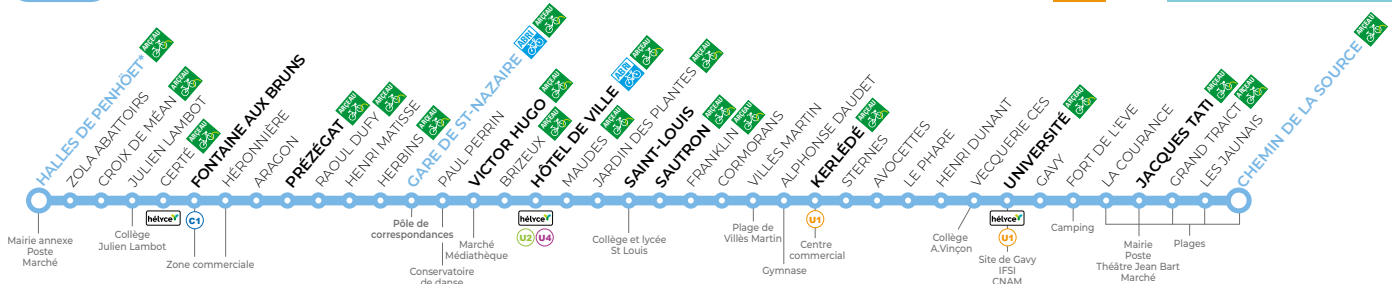

# U3 HALLES DE PENHOËT → CHEMIN DE LA SOURCE

Gare de St-Nazaire :  
Quai **Q5**

Du lundi au vendredi  
toute l'année hors été

HALLES DE PENHOËT	06:16	06:36	07:05	07:14	07:35	07:59	08:19	08:39	08:59	09:19	09:39	09:59	10:19	10:39	10:59	11:19
FONTAINE AUX BRUNS	06:23	06:43	07:12	07:21	07:42	08:06	08:26	08:46	09:06	09:26	09:46	10:06	10:26	10:46	11:06	11:26
PRÉZÉCAT	06:28	06:48	07:17	07:26	07:47	08:11	08:31	08:51	09:11	09:31	09:51	10:11	10:31	10:51	11:11	11:31
GARE DE ST-NAZAIRE	06:37	06:57	07:26	07:35	07:56	08:20	08:40	09:00	09:20	09:40	10:00	10:20	10:40	11:00	11:20	11:40
VICTOR HUGO	06:40	07:00	07:29	07:38	07:59	08:23	08:43	09:03	09:23	09:43	10:03	10:23	10:43	11:03	11:23	11:43
HÔTEL DE VILLE	06:44	07:04	07:33	07:42	08:03	08:27	08:47	09:07	09:27	09:47	10:07	10:27	10:47	11:07	11:27	11:47
ST LOUIS	06:48	07:08	07:38	07:47	08:08	08:32	08:52	09:12	09:32	09:52	10:12	10:32	10:52	11:12	11:32	11:52
SAUTRON	06:49	07:09	07:39	07:48	08:09	08:33	08:53	09:13	09:33	09:53	10:13	10:33	10:53	11:13	11:33	11:53
KERLÉDÉ	06:55	07:15	07:45	07:54	08:15	08:39	08:59	09:19	09:39	09:59	10:19	10:39	10:59	11:19	11:39	11:59
UNIVERSITÉ	07:03	07:23	07:54	08:03	08:24	08:48	09:07	09:27	09:47	10:07	10:27	10:47	11:07	11:27	11:47	12:07
JACQUES TATI	07:07	07:27	07:59	08:08	08:29	08:53	09:11	09:31	09:51	10:11	10:31	10:51	11:11	11:31	11:51	12:11
CHEMIN DE LA SOURCE	07:11	07:31	08:03	08:12	08:33	08:57	09:15	09:35	09:55	10:15	10:35	10:55	11:15	11:35	11:55	12:15