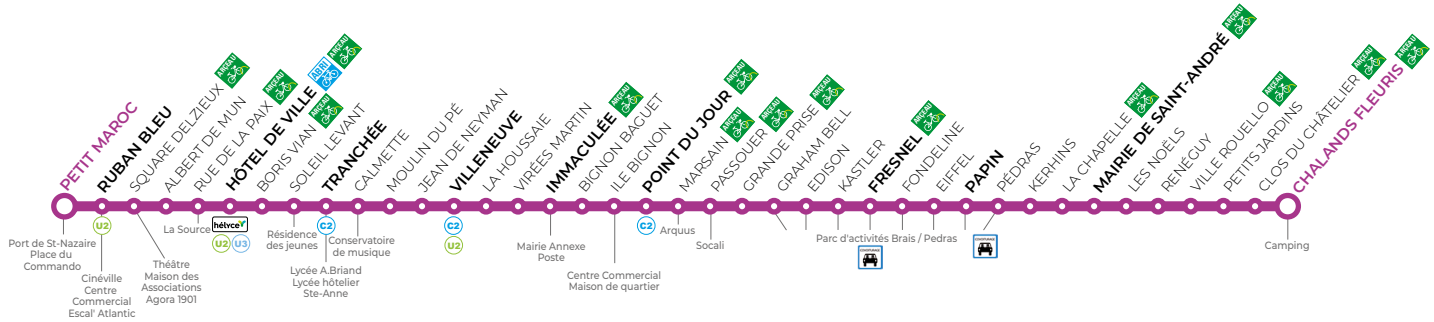

U4 PETIT MAROC → CHALANDS FLEURIS

Du lundi au vendredi
horaires été au 01/07/2024

Tous les arrêts de cette ligne sont accessibles
sauf Marsain, Kerhins, Les Noëls, Renéguy,
Ville Rouello et Petits jardins

Un bus toutes
les 30 min

PETIT MAROC	05:25	05:47	06:23	06:44	07:15	07:45	08:17	08:47	09:18	09:46	10:16	10:46	11:16	11:46	12:16	12:46
RUBAN BLEU	05:26	05:48	06:24	06:45	07:16	07:46	08:18	08:48	09:19	09:47	10:17	10:47	11:17	11:47	12:17	12:47
HÔTEL DE VILLE	05:31	05:53	06:30	06:51	07:22	07:52	08:24	08:54	09:25	09:53	10:23	10:53	11:23	11:53	12:23	12:53
TRANCHÉE	05:34	05:56	06:33	06:54	07:25	07:55	08:27	08:57	09:28	09:56	10:26	10:56	11:26	11:56	12:26	12:56
VILLENEUVE	05:38	06:00	06:37	06:58	07:29	07:59	08:31	09:01	09:32	10:00	10:30	11:00	11:30	12:00	12:30	13:00
IMMACULÉE	05:42	06:04	06:41	07:02	07:33	08:03	08:35	09:05	09:36	10:04	10:34	11:04	11:34	12:04	12:34	13:04
POINT DU JOUR	05:46	06:08	06:45	07:06	07:37	08:07	08:39	09:09	09:40	10:08	10:38	11:08	11:38	12:08	12:38	13:08
FRESNEL	05:52	06:14	06:51	07:12	07:43	08:13	08:45	09:15	09:46	10:14	10:44	11:14	11:44	12:14	12:44	13:14
PAPIN	05:55	06:17	06:54	07:15	07:46	08:16	08:48	09:18	09:49	10:17	10:47	11:17	11:47	12:17	12:47	13:17
MAIRIE DE ST-ANDRÉ	05:59	06:21	06:58	07:19	07:50	08:20	08:52	09:22	09:53	10:21	10:51	11:21	11:51	12:21	12:51	13:21
CHALANDS FLEURIS	06:05	06:27	07:04	07:25	07:56	08:26	08:58	09:28	09:59	10:27	10:57	11:27	11:57	12:27	12:57	13:27

PETIT MAROC	13:16	13:46	14:16	14:46	15:16	15:46	16:16	16:46	17:16	17:46	18:16	18:46	19:10
RUBAN BLEU	13:17	13:47	14:17	14:47	15:17	15:47	16:17	16:47	17:17	17:47	18:17	18:47	19:11
HÔTEL DE VILLE	13:23	13:53	14:23	14:53	15:23	15:53	16:23	16:53	17:23	17:53	18:23	18:53	19:17
TRANCHÉE	13:26	13:56	14:26	14:56	15:26	15:56	16:26	16:56	17:26	17:56	18:26	18:55	19:19
VILLENEUVE	13:30	14:00	14:30	15:00	15:30	16:00	16:30	17:00	17:30	18:00	18:30	18:59	19:23
IMMACULÉE	13:34	14:04	14:34	15:04	15:34	16:04	16:34	17:04	17:34	18:04	18:34	19:03	19:27
POINT DU JOUR	13:38	14:08	14:38	15:08	15:38	16:08	16:38	17:08	17:38	18:08	18:38	19:06	19:30
FRESNEL	13:44	14:14	14:44	15:14	15:44	16:14	16:44	17:14	17:44	18:14	18:44	19:12	19:36
PAPIN	13:47	14:17	14:47	15:17	15:47	16:17	16:47	17:17	17:47	18:17	18:47	19:15	19:39
MAIRIE DE ST-ANDRÉ	13:51	14:21	14:51	15:21	15:51	16:21	16:51	17:21	17:51	18:21	18:51	19:19	19:43
CHALANDS FLEURIS	13:57	14:27	14:57	15:27	15:57	16:27	16:57	17:27	17:57	18:27	18:57	19:25	19:49