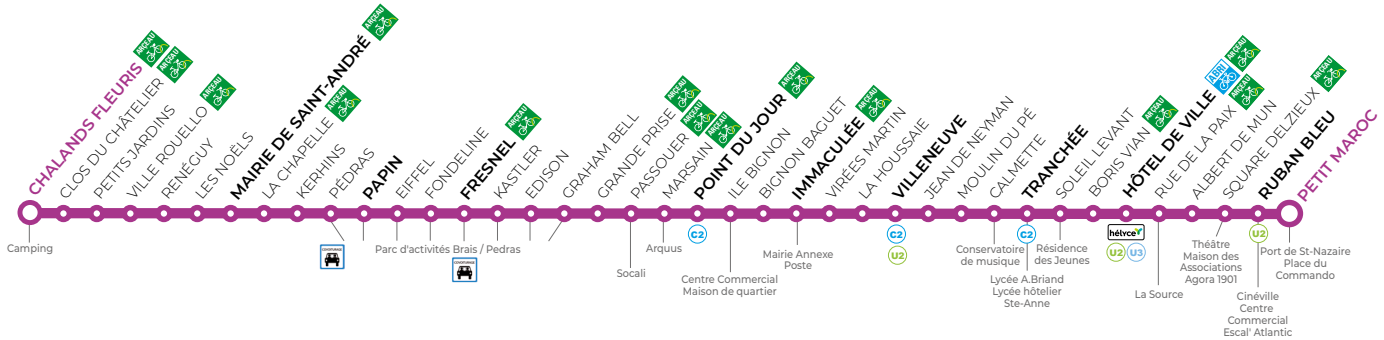

U4 CHALANDS FLEURIS → PETIT MAROC

Du lundi au vendredi
horaires été au 01/07/2024

Tous les arrêts de cette ligne sont accessibles
sauf Marsain, Kerhins, Les Noëls, Renéguy,
Ville Rouello et Petits jardins

Un bus toutes
les 30 min

CHALANDS FLEURIS	05:42	06:20	06:38	07:15	07:48	08:15	08:48	09:22	09:52	10:22	10:52	11:22	11:52	12:22	12:52	13:22
MAIRIE DE ST-ANDRÉ	05:48	06:26	06:44	07:21	07:54	08:21	08:54	09:28	09:58	10:28	10:58	11:28	11:58	12:28	12:58	13:28
PAPIN	05:52	06:30	06:48	07:25	07:58	08:25	08:58	09:32	10:02	10:32	11:02	11:32	12:02	12:32	13:02	13:32
FRESNEL	05:56	06:34	06:52	07:29	08:02	08:29	09:02	09:36	10:06	10:36	11:06	11:36	12:06	12:36	13:06	13:36
POINT DU JOUR	06:02	06:40	06:58	07:35	08:08	08:35	09:08	09:42	10:12	10:42	11:12	11:42	12:12	12:42	13:12	13:42
IMMACULÉE	06:05	06:43	07:01	07:38	08:11	08:38	09:11	09:45	10:15	10:45	11:15	11:45	12:15	12:45	13:15	13:45
VILLENEUVE	06:09	06:47	07:05	07:42	08:15	08:42	09:15	09:49	10:19	10:49	11:19	11:49	12:19	12:49	13:19	13:49
TRANCHÉE	06:13	06:50	07:08	07:45	08:18	08:45	09:18	09:52	10:22	10:52	11:22	11:52	12:22	12:52	13:22	13:52
HÔTEL DE VILLE	06:17	06:55	07:13	07:50	08:23	08:50	09:23	09:57	10:27	10:57	11:27	11:57	12:27	12:57	13:27	13:57
RUBAN BLEU	06:22	07:00	07:18	07:55	08:28	08:55	09:28	10:02	10:32	11:02	11:32	12:02	12:32	13:02	13:32	14:02
PETIT MAROC	06:24	07:02	07:20	07:57	08:30	08:57	09:30	10:04	10:34	11:04	11:34	12:04	12:34	13:04	13:34	14:04

CHALANDS FLEURIS	13:51	14:21	14:51	15:26	15:51	16:21	16:51	17:21	17:51	18:21	18:48	19:05	20:00
MAIRIE DE ST-ANDRÉ	13:57	14:27	14:57	15:32	15:57	16:27	16:57	17:27	17:57	18:27	18:54	19:11	20:06
PAPIN	14:01	14:31	15:01	15:36	16:01	16:31	17:01	17:31	18:01	18:31	18:58	19:15	20:10
FRESNEL	14:05	14:35	15:05	15:40	16:05	16:35	17:05	17:35	18:05	18:35	19:02	19:19	20:14
POINT DU JOUR	14:11	14:41	15:11	15:46	16:11	16:41	17:11	17:41	18:11	18:41	19:08	19:25	20:20
IMMACULÉE	14:14	14:44	15:14	15:49	16:14	16:44	17:14	17:44	18:14	18:44	19:11	19:28	20:23
VILLENEUVE	14:19	14:49	15:19	15:54	16:19	16:49	17:19	17:49	18:19	18:49	19:15	19:32	20:27
TRANCHÉE	14:22	14:52	15:22	15:57	16:22	16:52	17:22	17:52	18:22	18:52	19:18	19:35	20:30
HÔTEL DE VILLE	14:27	14:57	15:27	16:02	16:27	16:57	17:27	17:57	18:27	18:57	19:22	19:39	20:34
RUBAN BLEU	14:32	15:02	15:32	16:07	16:32	17:02	17:32	18:02	18:32	19:02	19:27	19:44	20:39
PETIT MAROC	14:34	15:04	15:34	16:09	16:34	17:04	17:34	18:04	18:34	19:04	19:29	19:46	20:41