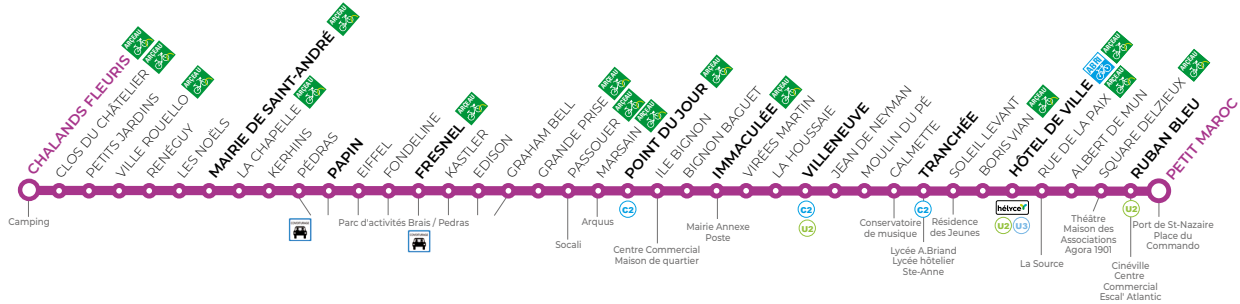

PETIT MAROC	16:20	16:41	17:00	17:20	17:41	18:00	18:20	18:40	19:10
RUBAN BLEU	16:21	16:42	17:01	17:21	17:42	18:01	18:21	18:41	19:11
HÔTEL DE VILLE	16:28	16:49	17:08	17:28	17:49	18:07	18:27	18:47	19:17
TRANCHÉE	16:32	16:53	17:12	17:32	17:53	18:11	18:31	18:50	19:20
VILLENEUVE	16:37	16:58	17:17	17:37	17:58	18:15	18:35	18:54	19:24
IMMACULÉE	16:42	17:03	17:22	17:42	18:03	18:19	18:39	18:58	19:28
POINT DU JOUR	16:46	17:07	17:26	17:46	18:07	18:23	18:43	19:01	19:31
FRESNEL	16:52	17:13	17:32	17:52	18:13	18:29	18:49	19:07	19:37
PAPIN	16:55	17:16	17:35	17:55	18:16	18:32	18:52	19:09	19:39
MAIRIE DE ST-ANDRÉ	17:00	17:21	17:40	18:00	18:21	18:37	18:57	19:14	19:44
CHALANDS FLEURIS	17:06	17:27	17:46	18:06	18:27	18:42	19:02	19:19	19:49

Tous les arrêts de cette ligne sont accessibles **sauf Marsain, Kerhins, Les Noëls, Renéguy, Ville Rouello et Petits jardins**

Un bus toutes les **20 min**

U4 CHALANDS FLEURIS → PETIT MAROC

Du lundi au vendredi
toute l'année hors été