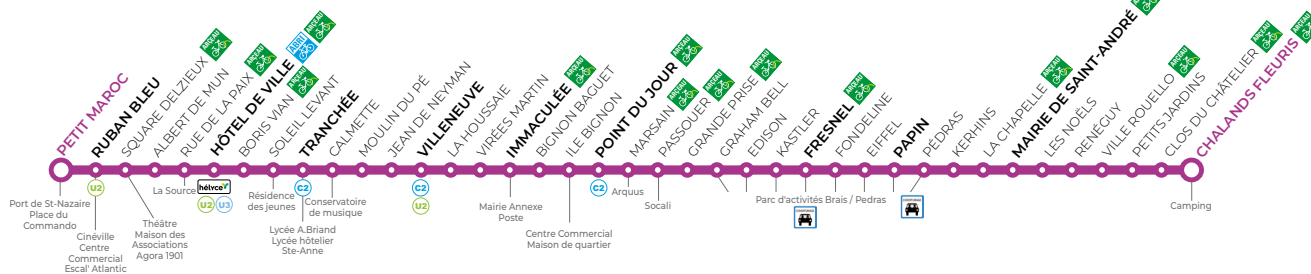

U4 PETIT MAROC → CHALANDS FLEURIS

Du lundi au vendredi
toute l'année hors été

PETIT MAROC	05:25	05:47	06:23	06:44	07:03	07:23	07:44	08:04	08:20	08:40	09:00	09:20	09:40	10:00	10:20	10:40
RUBAN BLEU	05:26	05:48	06:24	06:45	07:04	07:24	07:45	08:05	08:21	08:41	09:01	09:21	09:41	10:01	10:21	10:41
HÔTEL DE VILLE	05:31	05:53	06:30	06:51	07:10	07:30	07:51	08:11	08:27	08:47	09:07	09:27	09:47	10:07	10:27	10:47
TRANCHÉE	05:34	05:56	06:33	06:54	07:14	07:34	07:55	08:15	08:31	08:51	09:11	09:31	09:51	10:11	10:31	10:51
VILLENEUVE	05:38	06:00	06:37	06:58	07:18	07:38	07:59	08:19	08:35	08:55	09:15	09:35	09:55	10:15	10:35	10:55
IMMACULÉE	05:42	06:04	06:41	07:02	07:22	07:42	08:03	08:23	08:39	08:59	09:19	09:39	09:59	10:19	10:39	10:59
POINT DU JOUR	05:46	06:08	06:45	07:06	07:26	07:46	08:07	08:27	08:43	09:03	09:23	09:43	10:03	10:23	10:43	11:03
FRESNEL	05:52	06:14	06:51	07:12	07:33	07:53	08:14	08:33	08:49	09:09	09:29	09:49	10:09	10:29	10:49	11:09
PAPIN	05:55	06:17	06:54	07:15	07:36	07:56	08:17	08:36	08:52	09:12	09:32	09:52	10:12	10:32	10:52	11:12
MAIRIE DE ST-ANDRÉ	05:59	06:21	06:59	07:20	07:42	08:02	08:23	08:41	08:57	09:17	09:37	09:57	10:17	10:37	10:57	11:17
CHALANDS FLEURIS	06:04	06:26	07:04	07:25	07:47	08:07	08:28	08:46	09:02	09:22	09:42	10:02	10:22	10:42	11:02	11:22

PETIT MAROC	11:00	11:20	11:40	12:02	12:20	12:43	13:00	13:20	13:40	14:00	14:20	14:40	15:00	15:20	15:40	16:00
RUBAN BLEU	11:01	11:21	11:41	12:03	12:21	12:44	13:01	13:21	13:41	14:01	14:21	14:41	15:01	15:21	15:41	16:01
HÔTEL DE VILLE	11:07	11:27	11:47	12:09	12:27	12:50	13:07	13:27	13:47	14:07	14:27	14:47	15:07	15:27	15:48	16:08
TRANCHÉE	11:11	11:31	11:51	12:13	12:31	12:54	13:11	13:31	13:51	14:11	14:31	14:51	15:11	15:31	15:52	16:12
VILLENEUVE	11:15	11:35	11:55	12:17	12:35	12:58	13:15	13:35	13:55	14:15	14:35	14:55	15:15	15:35	15:57	16:17
IMMACULÉE	11:19	11:39	11:59	12:21	12:39	13:02	13:19	13:39	13:59	14:19	14:39	14:59	15:19	15:39	16:02	16:22
POINT DU JOUR	11:23	11:43	12:03	12:25	12:43	13:06	13:23	13:43	14:03	14:23	14:43	15:03	15:23	15:43	16:06	16:26
FRESNEL	11:29	11:49	12:09	12:31	12:49	13:12	13:29	13:49	14:09	14:29	14:49	15:09	15:29	15:49	16:12	16:32
PAPIN	11:32	11:52	12:12	12:34	12:52	13:15	13:32	13:52	14:12	14:32	14:52	15:12	15:32	15:52	16:15	16:35
MAIRIE DE ST-ANDRÉ	11:37	11:57	12:17	12:39	12:57	13:20	13:37	13:57	14:17	14:37	14:57	15:17	15:37	15:57	16:20	16:40
CHALANDS FLEURIS	11:42	12:02	12:22	12:44	13:02	13:25	13:42	14:02	14:22	14:42	15:02	15:22	15:42	16:02	16:26	16:46