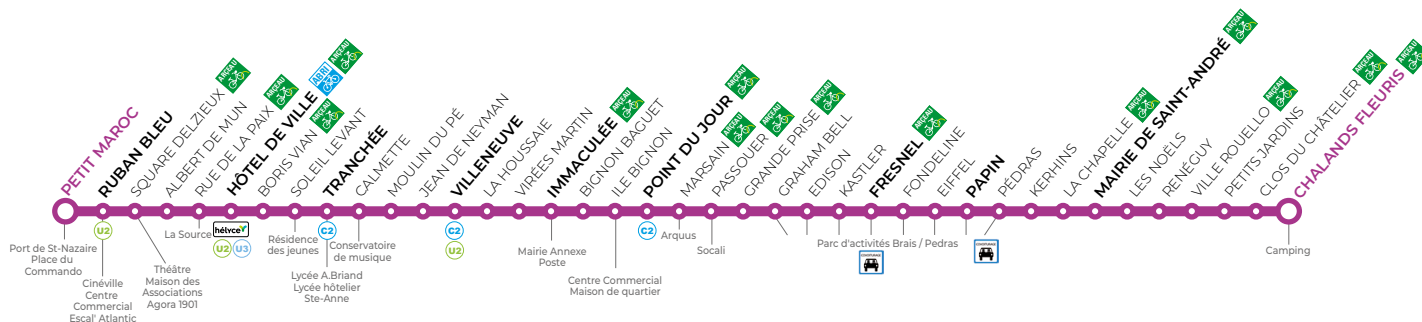

CHALANDS FLEURIS	16:40	17:00	17:20	17:41	18:02	18:25	18:45	19:05	20:00
MAIRIE DE ST-ANDRÉ	16:46	17:06	17:26	17:47	18:08	18:31	18:51	19:11	20:06
PAPIN	16:50	17:10	17:30	17:51	18:12	18:35	18:55	19:15	20:10
FRESNEL	16:54	17:14	17:34	17:55	18:16	18:39	18:59	19:19	20:14
POINT DU JOUR	17:01	17:21	17:41	18:02	18:22	18:45	19:05	19:25	20:20
IMMACULÉE	17:05	17:25	17:45	18:06	18:26	18:48	19:08	19:28	20:23
VILLENEUVE	17:10	17:30	17:50	18:10	18:30	18:52	19:12	19:32	20:27
TRANCHÉE	17:13	17:33	17:53	18:13	18:33	18:55	19:15	19:35	20:30
HÔTEL DE VILLE	17:18	17:38	17:58	18:17	18:37	18:59	19:19	19:39	20:34
RUBAN BLEU	17:23	17:43	18:03	18:22	18:41	19:03	19:23	19:43	20:38
PETIT MAROC	17:25	17:45	18:05	18:24	18:43	19:05	19:25	19:45	20:40

Tous les arrêts de cette ligne sont accessibles **sauf Marsain, Kerhins, Les Noëlés, Renéguy, Ville Rouello et Petits jardins**

Un bus toutes les **20 min**

U4 PETIT MAROC → CHALANDS FLEURIS

Le samedi
toute l'année