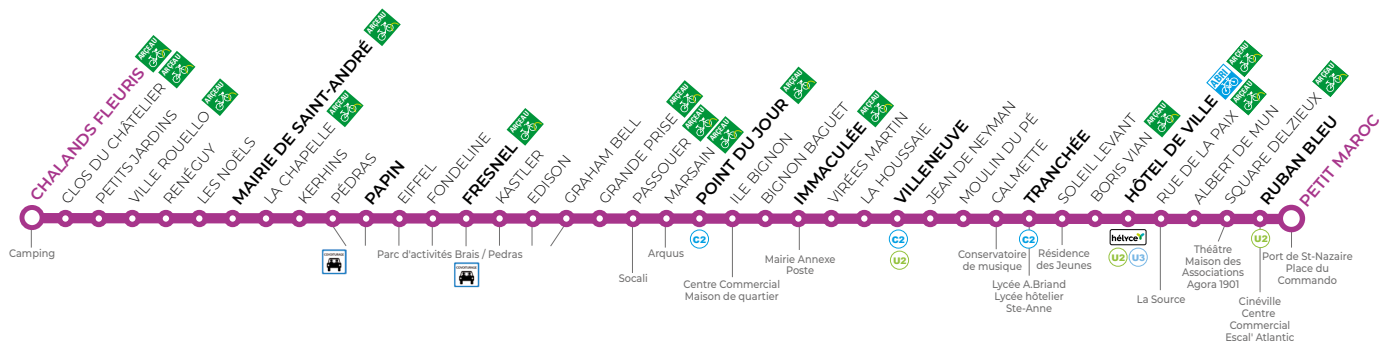

U4 CHALANDS FLEURIS → PETIT MAROC

Le samedi
toute l'année

Tous les arrêts de cette ligne sont accessibles
sauf Marsain, Kerhins, Les Noëls, Ville Rouello et Petits jardins

Un bus toutes
les **30 min**

CHALANDS FLEURIS	06:55	07:25	07:55	08:25	08:55	09:25	09:55	10:25	10:55	11:25	11:55	12:25	12:55	13:25	13:55	14:25
MAIRIE DE ST-ANDRÉ	07:01	07:31	08:01	08:31	09:01	09:31	10:01	10:31	11:01	11:31	12:01	12:31	13:01	13:31	14:01	14:31
PAPIN	07:05	07:35	08:05	08:35	09:05	09:35	10:05	10:35	11:05	11:35	12:05	12:35	13:05	13:35	14:05	14:35
FRESNEL	07:09	07:39	08:09	08:39	09:09	09:39	10:09	10:39	11:09	11:39	12:09	12:39	13:09	13:39	14:09	14:39
POINT DU JOUR	07:15	07:45	08:15	08:45	09:15	09:45	10:15	10:45	11:15	11:45	12:15	12:45	13:15	13:45	14:15	14:45
IMMACULÉE	07:18	07:48	08:18	08:48	09:18	09:48	10:18	10:48	11:18	11:48	12:18	12:48	13:18	13:48	14:18	14:48
VILLENEUVE	07:22	07:52	08:22	08:52	09:22	09:52	10:22	10:52	11:22	11:52	12:22	12:52	13:22	13:52	14:22	14:52
TRANCHÉE	07:25	07:55	08:25	08:55	09:25	09:55	10:25	10:55	11:25	11:55	12:25	12:55	13:25	13:55	14:25	14:55
HÔTEL DE VILLE	07:29	07:59	08:29	08:59	09:29	09:59	10:29	10:59	11:29	11:59	12:29	12:59	13:29	13:59	14:29	14:59
RUBAN BLEU	07:33	08:03	08:33	09:03	09:33	10:03	10:33	11:03	11:33	12:03	12:33	13:03	13:33	14:03	14:33	15:03
PETIT MAROC	07:35	08:05	08:35	09:05	09:35	10:05	10:35	11:05	11:35	12:05	12:35	13:05	13:35	14:05	14:35	15:05

CHALANDS FLEURIS	14:55	15:25	15:55	16:25	16:55	17:25	17:55	18:25	18:55
MAIRIE DE ST-ANDRÉ	15:01	15:31	16:01	16:31	17:01	17:31	18:01	18:31	19:01
PAPIN	15:05	15:35	16:05	16:35	17:05	17:35	18:05	18:35	19:05
FRESNEL	15:09	15:39	16:09	16:39	17:09	17:39	18:09	18:39	19:09
POINT DU JOUR	15:15	15:45	16:15	16:45	17:15	17:45	18:15	18:45	19:15
IMMACULÉE	15:18	15:48	16:18	16:48	17:18	17:48	18:18	18:48	19:18
VILLENEUVE	15:22	15:52	16:22	16:52	17:22	17:52	18:22	18:52	19:22
TRANCHÉE	15:25	15:55	16:25	16:55	17:25	17:55	18:25	18:55	19:25
HÔTEL DE VILLE	15:30	16:00	16:30	17:00	17:30	18:00	18:30	19:00	19:30
RUBAN BLEU	15:34	16:04	16:34	17:04	17:34	18:04	18:34	19:04	19:34
PETIT MAROC	15:36	16:06	16:36	17:06	17:36	18:06	18:36	19:06	19:36