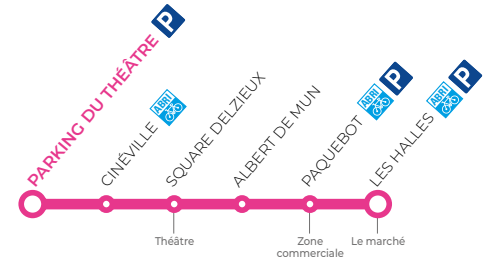

Itinéraire du dimanche

Profitez également de la ligne **SPP**
entre Raoul Dufy et les Halles.
Consultez les horaires sur yceo-mobilite.fr