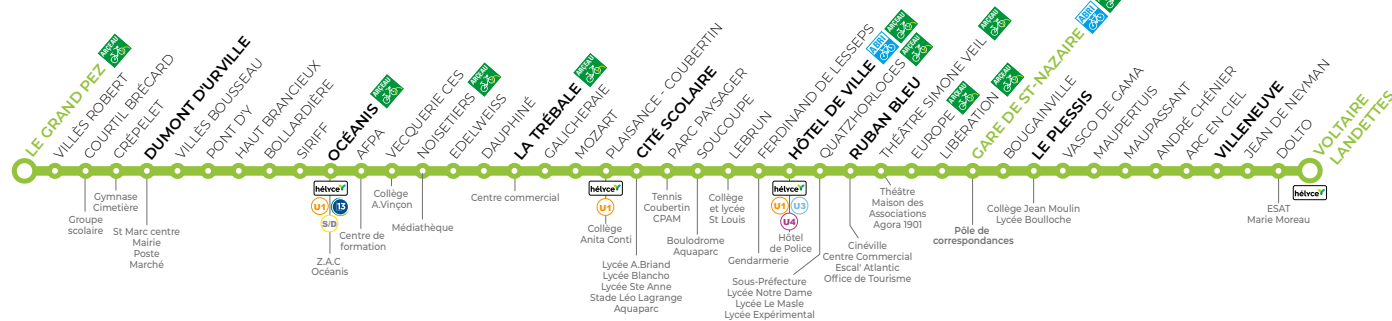

Tous les arrêts de cette ligne sont accessibles  
sauf Villès Robert

Un bus toutes les 20 min

# U2 LE GRAND PEZ → VOLTAIRE - LANDETTES

Gare de St-Nazaire :

Quai **Q3**

**Du lundi au vendredi**  
toute l'année hors été

<b>LE GRAND PEZ</b>	05:58	06:18	06:41	07:00	07:20	07:35	07:55	08:10	08:35	08:57	09:17	09:37	09:57	10:17	10:37	10:57
DUMONT D'URVILLE	06:01	06:21	06:44	07:04	07:24	07:39	07:59	08:14	08:39	09:00	09:20	09:40	10:00	10:20	10:40	11:00
OCÉANIS	06:06	06:26	06:49	07:10	07:30	07:45	08:05	08:20	08:45	09:06	09:26	09:46	10:06	10:26	10:46	11:06
LA TRÉBALE	06:15	06:35	06:58	07:20	07:40	07:55	08:15	08:30	08:55	09:15	09:35	09:55	10:15	10:35	10:55	11:15
CITÉ SCOLAIRE	06:19	06:39	07:02	07:26	07:46	08:01	08:21	08:36	09:01	09:20	09:40	10:00	10:20	10:40	11:00	11:20
HOTEL DE VILLE	06:26	06:46	07:09	07:33	07:53	08:08	08:28	08:43	09:08	09:28	09:48	10:08	10:28	10:48	11:08	11:28
RUBAN BLEU	06:28	06:48	07:11	07:36	07:56	08:11	08:31	08:46	09:11	09:31	09:51	10:11	10:31	10:51	11:11	11:31
<b>GARE DE ST-NAZAIRE</b>	06:37	06:57	07:20	07:45	08:05	08:20	08:40	08:55	09:20	09:40	10:00	10:20	10:40	11:00	11:20	11:40
LE PLESSIS	06:39	06:59	07:23	07:48	08:08	08:23	08:43	08:58	09:23	09:43	10:03	10:23	10:43	11:03	11:23	11:43
VILLENEUVE	06:45	07:05	07:30	07:55	08:15	08:30	08:50	09:04	09:29	09:49	10:09	10:29	10:49	11:09	11:29	11:50
<b>VOLTAIRE - LANDETTES</b>	06:48	07:08	07:33	07:58	08:18	08:33	08:53	09:07	09:32	09:52	10:12	10:32	10:52	11:12	11:32	11:53