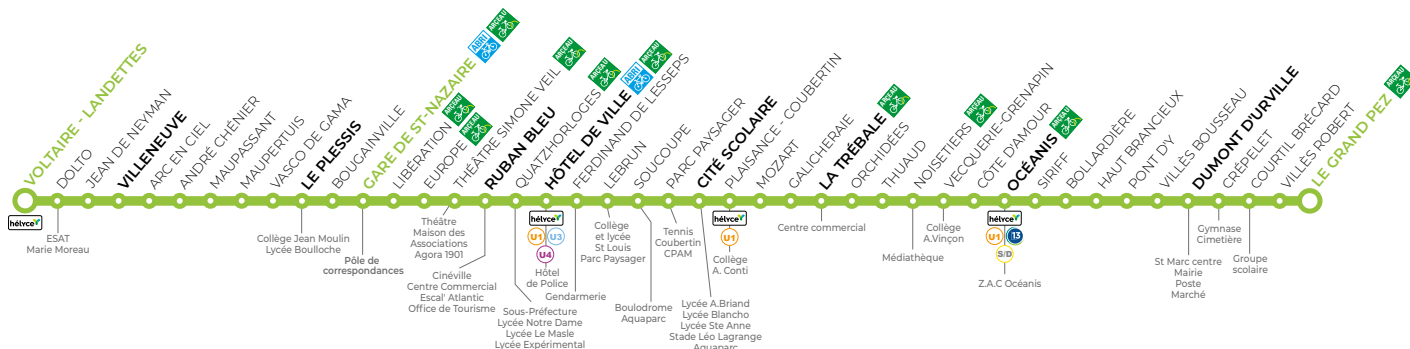

U2 VOLTAIRE - LANDETTES → LE GRAND PEZ

Gare de St-Nazaire :
Quai Q4

Du lundi au vendredi
horaires été au 01/07/2024

Tous les arrêts de cette ligne sont accessibles **sauf Villès Robert**

Un bus toutes les **30 min**

VOLTAIRE - LANDETTES	06:22	06:53	07:20	07:53	08:25	08:55	09:25	09:55	10:25	10:55	11:25	11:58	12:25	12:55	13:24	13:54
VILLENEUVE	06:25	06:56	07:23	07:56	08:28	08:58	09:28	09:58	10:28	10:58	11:28	12:01	12:28	12:58	13:27	13:57
LE PLESSIS	06:31	07:02	07:29	08:02	08:34	09:04	09:34	10:04	10:34	11:04	11:34	12:07	12:34	13:04	13:33	14:03
GARE DE ST-NAZAIRE	06:37	07:08	07:35	08:08	08:40	09:10	09:40	10:10	10:40	11:10	11:40	12:13	12:40	13:10	13:40	14:10
RUBAN BLEU	06:42	07:13	07:40	08:13	08:45	09:15	09:45	10:15	10:45	11:15	11:45	12:18	12:45	13:15	13:45	14:16
HOTEL DE VILLE	06:45	07:16	07:43	08:16	08:48	09:18	09:48	10:18	10:48	11:18	11:48	12:21	12:48	13:18	13:48	14:19
CITÉ SCOLAIRE	06:52	07:23	07:50	08:23	08:55	09:25	09:56	10:26	10:56	11:26	11:56	12:29	12:56	13:26	13:56	14:27
LA TRÉBALE	06:57	07:28	07:55	08:28	09:00	09:30	10:01	10:31	11:01	11:31	12:01	12:34	13:01	13:31	14:01	14:32
OCÉANIS	07:04	07:35	08:02	08:35	09:07	09:37	10:09	10:39	11:09	11:39	12:09	12:42	13:09	13:39	14:09	14:40
DUMONT D'URVILLE	07:09	07:40	08:07	08:40	09:12	09:42	10:14	10:44	11:14	11:44	12:14	12:47	13:14	13:44	14:14	14:46
LE GRAND PEZ	07:12	07:43	08:10	08:43	09:15	09:45	10:17	10:47	11:17	11:47	12:17	12:50	13:17	13:47	14:17	14:49

VOLTAIRE - LANDETTES	14:24	14:54	15:24	15:54	16:24	16:55	17:25	17:55	18:25	18:55	19:20
VILLENEUVE	14:27	14:57	15:27	15:57	16:27	16:58	17:28	17:58	18:28	18:58	19:23
LE PLESSIS	14:33	15:03	15:33	16:03	16:33	17:04	17:34	18:04	18:34	19:04	19:29
GARE DE ST-NAZAIRE	14:40	15:10	15:40	16:10	16:40	17:10	17:40	18:10	18:40	19:10	19:35
RUBAN BLEU	14:46	15:16	15:46	16:16	16:46	17:16	17:46	18:16	18:46	19:15	19:40
HOTEL DE VILLE	14:49	15:19	15:49	16:19	16:49	17:19	17:49	18:19	18:49	19:18	19:43
CITÉ SCOLAIRE	14:57	15:27	15:57	16:27	16:57	17:27	17:57	18:27	18:57	19:25	19:50
LA TRÉBALE	15:02	15:32	16:02	16:32	17:02	17:32	18:02	18:32	19:02	19:30	19:55
OCÉANIS	15:10	15:40	16:10	16:40	17:10	17:40	18:10	18:40	19:10	19:36	20:01
DUMONT D'URVILLE	15:16	15:46	16:16	16:46	17:16	17:46	18:16	18:46	19:16	19:41	20:06
LE GRAND PEZ	15:19	15:49	16:19	16:49	17:19	17:49	18:19	18:49	19:19	19:44	20:09