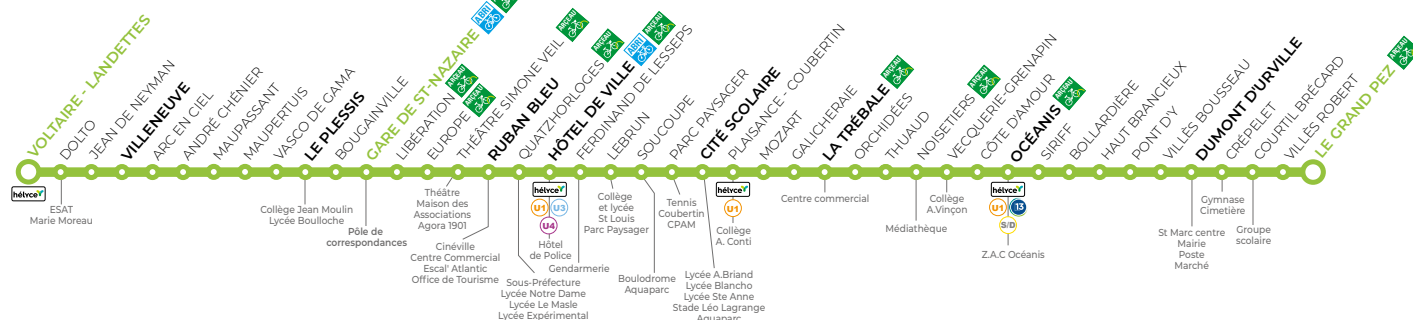

# U2 VOLTAIRE - LANDETTES → LE GRAND PEZ

Gare de St-Nazaire :  
Quai Q4

Du lundi au vendredi  
toute l'année hors été

<b>VOLTAIRE - LANDETTES</b>	06:20	06:51	07:07	07:26	07:38	08:12	08:26	08:53	09:13	09:33	09:53	10:13	10:33	10:53	11:13	11:33
VILLENEUVE	06:23	06:54	07:10	07:30	07:42	08:16	08:30	08:56	09:16	09:36	09:56	10:16	10:36	10:56	11:16	11:36
LE PLESSIS	06:29	07:00	07:16	07:36	07:48	08:22	08:36	09:02	09:22	09:42	10:02	10:22	10:42	11:02	11:22	11:42
<b>GARE DE ST-NAZAIRE</b>	06:37	07:08	07:24	07:44	07:56	08:30	08:44	09:10	09:30	09:50	10:10	10:30	10:50	11:10	11:30	11:50
RUBAN BLEU	06:42	07:13	07:29	07:49	08:01	08:35	08:49	09:15	09:35	09:55	10:15	10:35	10:55	11:15	11:35	11:55
HOTEL DE VILLE	06:45	07:16	07:32	07:52	08:04	08:38	08:52	09:18	09:38	09:58	10:18	10:38	10:58	11:18	11:38	11:58
CITÉ SCOLAIRE	06:52	07:24	07:40	08:00	08:12	08:46	09:00	09:26	09:46	10:06	10:26	10:46	11:06	11:26	11:46	12:06
LA TRÉBALE	06:57	07:30	07:46	08:06	08:18	08:52	09:05	09:31	09:51	10:11	10:31	10:51	11:12	11:32	11:52	12:12
OcéANIS	07:05	07:39	07:55	08:15	08:27	09:01	09:13	09:39	09:59	10:19	10:39	10:59	11:21	11:41	12:01	12:21
DUMONT D'URVILLE	07:10	07:44	08:00	08:20	08:32	09:06	09:18	09:44	10:04	10:24	10:44	11:04	11:26	11:46	12:06	12:26
<b>LE GRAND PEZ</b>	07:13	07:47	08:03	08:23	08:35	09:09	09:21	09:47	10:07	10:27	10:47	11:07	11:30	11:50	12:10	12:30