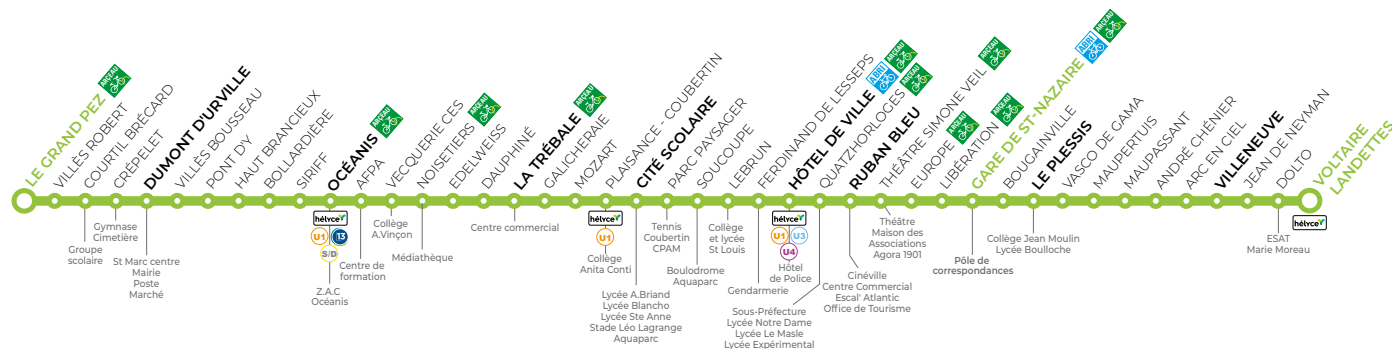

U2 LE GRAND PEZ → VOLTAIRE - LANDETTES

Gare de St-Nazaire :

Quai Q3

Le samedi
toute l'année

Tous les arrêts de cette ligne sont accessibles **sauf André Chénier et Villès Robert**

Un bus toutes les **30 min**

LE GRAND PEZ	07:08	07:38	08:07	08:36	09:06	09:36	10:03	10:33	11:03	11:33	12:03	12:33	13:03	13:33	14:03	14:33
DUMONT D'URVILLE	07:11	07:41	08:10	08:39	09:09	09:39	10:06	10:36	11:06	11:36	12:06	12:36	13:06	13:36	14:06	14:36
OCÉANIS	07:16	07:46	08:15	08:44	09:14	09:44	10:12	10:42	11:12	11:42	12:12	12:42	13:12	13:42	14:12	14:42
LA TRÉBALE	07:25	07:55	08:24	08:53	09:23	09:53	10:21	10:51	11:21	11:51	12:21	12:51	13:21	13:51	14:21	14:51
CITÉ SCOLAIRE	07:29	07:59	08:28	08:57	09:27	09:57	10:26	10:56	11:26	11:56	12:26	12:56	13:26	13:56	14:26	14:56
HÔTEL DE VILLE	07:35	08:05	08:35	09:04	09:34	10:04	10:33	11:03	11:33	12:03	12:33	13:03	13:33	14:03	14:33	15:03
RUBAN BLEU	07:37	08:07	08:37	09:07	09:37	10:07	10:36	11:06	11:36	12:06	12:36	13:06	13:36	14:06	14:36	15:06
GARE DE ST-NAZAIRE	07:45	08:15	08:45	09:15	09:45	10:15	10:45	11:15	11:45	12:15	12:45	13:15	13:45	14:15	14:45	15:15
LE PLESSIS	07:47	08:17	08:47	09:17	09:47	10:18	10:48	11:18	11:48	12:18	12:48	13:18	13:48	14:18	14:48	15:18
VILLENEUVE	07:53	08:23	08:53	09:23	09:53	10:24	10:54	11:24	11:54	12:24	12:54	13:24	13:54	14:24	14:54	15:24
VOLTAIRE - LANDETTES	07:55	08:25	08:55	09:25	09:55	10:26	10:56	11:26	11:56	12:26	12:57	13:27	13:57	14:27	14:57	15:27

LE GRAND PEZ	15:03	15:33	16:03	16:33	17:03	17:33	18:03	18:35	18:58	19:33
DUMONT D'URVILLE	15:06	15:36	16:06	16:36	17:06	17:36	18:06	18:38	19:01	19:36
OCÉANIS	15:12	15:42	16:12	16:42	17:12	17:42	18:12	18:44	19:07	19:42
LA TRÉBALE	15:21	15:51	16:21	16:51	17:21	17:51	18:21	18:52	19:15	19:50
CITÉ SCOLAIRE	15:26	15:56	16:26	16:56	17:26	17:56	18:26	18:57	19:19	19:54
HÔTEL DE VILLE	15:33	16:03	16:33	17:03	17:33	18:03	18:33	19:04	19:25	20:00
RUBAN BLEU	15:36	16:06	16:36	17:06	17:36	18:06	18:36	19:06	19:27	20:02
GARE DE ST-NAZAIRE	15:45	16:15	16:45	17:15	17:45	18:15	18:45	19:15	19:35	20:10
LE PLESSIS	15:48	16:18	16:48	17:18	17:48	18:18	18:48	19:18	19:38	20:13
VILLENEUVE	15:54	16:24	16:54	17:24	17:54	18:24	18:54	19:24	19:44	20:19
VOLTAIRE - LANDETTES	15:57	16:27	16:57	17:27	17:57	18:27	18:57	19:27	19:46	20:21