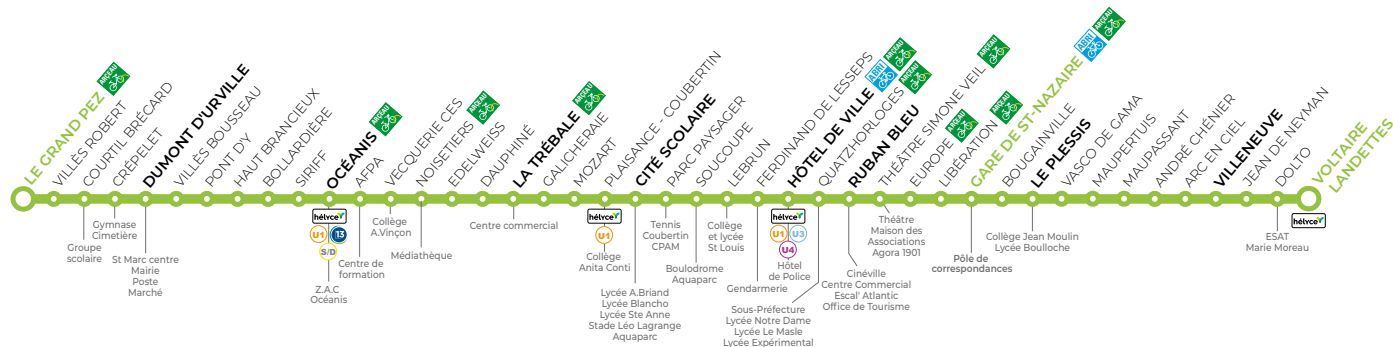

U2 LE GRAND PEZ → VOLTAIRE - LANDETTES

Gare de St-Nazaire :
Quai Q3

Du lundi au vendredi
horaires été au 01/07/2024

Tous les arrêts de cette ligne sont accessibles **sauf André Chénier et Villès Robert**

Un bus toutes les **30 min**

LE GRAND PEZ	05:58	06:18	06:53	07:26	07:58	08:28	08:58	09:28	09:58	10:28	10:58	11:31	11:58	12:28	12:58	13:27
DUMONT D'URVILLE	06:01	06:21	06:56	07:29	08:01	08:31	09:01	09:31	10:01	10:31	11:01	11:34	12:01	12:31	13:01	13:30
OCÉANIS	06:06	06:26	07:02	07:35	08:07	08:37	09:07	09:37	10:07	10:37	11:07	11:40	12:07	12:37	13:07	13:36
LA TRÉBALE	06:15	06:35	07:11	07:44	08:16	08:46	09:16	09:46	10:16	10:46	11:16	11:49	12:16	12:46	13:16	13:45
CITÉ SCOLAIRE	06:19	06:39	07:16	07:49	08:21	08:51	09:21	09:51	10:21	10:51	11:21	11:54	12:21	12:51	13:21	13:51
HOTEL DE VILLE	06:26	06:46	07:23	07:56	08:28	08:58	09:28	09:58	10:28	10:58	11:28	12:01	12:28	12:58	13:28	13:58
RUBAN BLEU	06:28	06:48	07:26	07:59	08:31	09:01	09:31	10:01	10:31	11:01	11:31	12:04	12:31	13:01	13:31	14:01
GARE DE ST-NAZAIRE	06:37	06:57	07:35	08:08	08:40	09:10	09:40	10:10	10:40	11:10	11:40	12:13	12:40	13:10	13:40	14:10
LE PLESSIS	06:39	06:59	07:37	08:10	08:42	09:12	09:42	10:12	10:42	11:12	11:43	12:16	12:43	13:13	13:43	14:13
VILLENEUVE	06:45	07:05	07:44	08:17	08:49	09:19	09:49	10:19	10:49	11:19	11:50	12:23	12:50	13:20	13:50	14:20
VOLTAIRE - LANDETTES	06:47	07:07	07:46	08:19	08:51	09:21	09:51	10:21	10:51	11:21	11:52	12:25	12:52	13:22	13:52	14:22

LE GRAND PEZ	13:57	14:27	14:57	15:27	15:57	16:27	16:57	17:27	17:58	18:28	18:56	19:31
DUMONT D'URVILLE	14:00	14:30	15:00	15:30	16:00	16:30	17:00	17:30	18:01	18:31	18:59	19:34
OCÉANIS	14:06	14:36	15:06	15:36	16:06	16:36	17:06	17:36	18:07	18:37	19:05	19:40
LA TRÉBALE	14:15	14:45	15:15	15:45	16:15	16:45	17:15	17:45	18:15	18:45	19:13	19:48
CITÉ SCOLAIRE	14:21	14:51	15:21	15:51	16:21	16:51	17:21	17:51	18:21	18:51	19:18	19:53
HOTEL DE VILLE	14:28	14:58	15:28	15:58	16:28	16:58	17:28	17:58	18:28	18:58	19:24	19:59
RUBAN BLEU	14:31	15:01	15:31	16:01	16:31	17:01	17:31	18:01	18:31	19:01	19:27	20:02
GARE DE ST-NAZAIRE	14:40	15:10	15:40	16:10	16:40	17:10	17:40	18:10	18:40	19:10	19:35	20:10
LE PLESSIS	14:43	15:13	15:43	16:13	16:43	17:13	17:43	18:13	18:43	19:13	19:38	20:13
VILLENEUVE	14:50	15:20	15:50	16:20	16:50	17:20	17:50	18:20	18:50	19:20	19:44	20:19
VOLTAIRE - LANDETTES	14:52	15:22	15:52	16:22	16:52	17:22	17:52	18:22	18:52	19:22	19:47	20:22