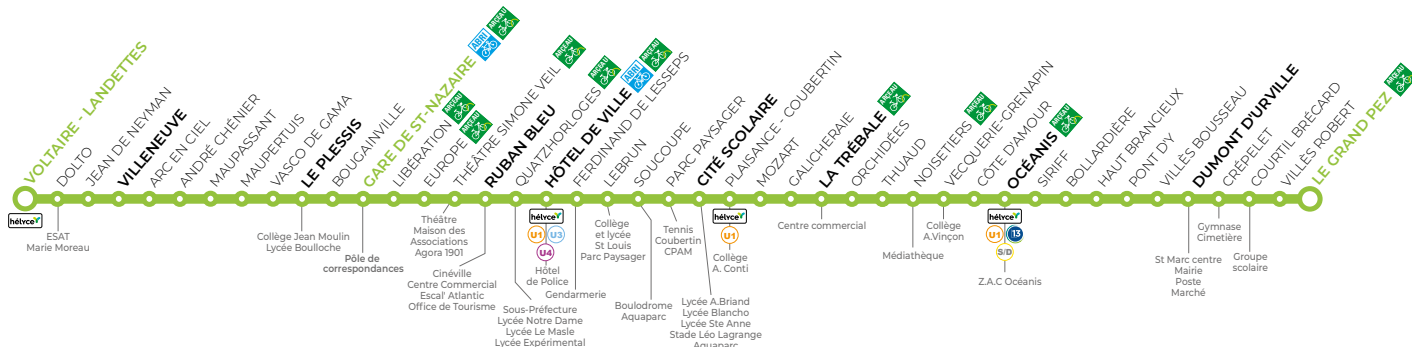

U2 VOLTAIRE - LANDETTES → LE GRAND PEZ

Gare de St-Nazaire :
Quai Q4

Le samedi
toute l'année

Tous les arrêts de cette ligne sont accessibles **sauf Villès Robert**

Un bus toutes les **30 min**

VOLTAIRE - LANDETTES	07:31	08:01	08:31	09:01	09:31	10:01	10:31	11:01	11:31	12:01	12:31	13:00	13:30	14:00	14:30	15:00
VILLENEUVE	07:33	08:03	08:33	09:03	09:33	10:03	10:33	11:03	11:33	12:03	12:33	13:03	13:33	14:03	14:33	15:03
LE PLESSIS	07:39	08:09	08:39	09:09	09:39	10:09	10:39	11:09	11:39	12:09	12:39	13:09	13:39	14:09	14:39	15:09
GARE DE ST-NAZAIRE	07:45	08:15	08:45	09:15	09:45	10:15	10:45	11:15	11:45	12:15	12:45	13:15	13:45	14:15	14:45	15:15
RUBAN BLEU	07:49	08:19	08:49	09:20	09:50	10:20	10:50	11:20	11:50	12:20	12:50	13:20	13:50	14:20	14:50	15:20
HOTEL DE VILLE	07:52	08:22	08:52	09:23	09:53	10:23	10:53	11:23	11:53	12:23	12:53	13:23	13:53	14:23	14:53	15:23
CITÉ SCOLAIRE	07:58	08:28	08:58	09:30	10:00	10:30	11:00	11:30	12:00	12:30	13:00	13:30	14:00	14:30	15:00	15:30
LA TRÉBAÏE	08:03	08:33	09:03	09:35	10:05	10:35	11:05	11:35	12:05	12:35	13:05	13:35	14:05	14:35	15:05	15:35
OCÉANIS	08:11	08:41	09:11	09:43	10:13	10:43	11:13	11:43	12:13	12:43	13:13	13:43	14:13	14:43	15:13	15:43
DUMONT D'URVILLE	08:15	08:45	09:15	09:48	10:18	10:48	11:18	11:48	12:18	12:48	13:18	13:48	14:18	14:48	15:18	15:48
LE GRAND PEZ	08:18	08:48	09:18	09:51	10:21	10:51	11:21	11:51	12:21	12:51	13:21	13:51	14:21	14:51	15:21	15:51

VOLTAIRE - LANDETTES	15:30	16:00	16:30	17:00	17:30	18:00	18:30	19:00	19:20
VILLENEUVE	15:33	16:03	16:33	17:03	17:33	18:03	18:33	19:03	19:23
LE PLESSIS	15:39	16:09	16:39	17:09	17:39	18:09	18:39	19:09	19:29
GARE DE ST-NAZAIRE	15:45	16:15	16:45	17:15	17:45	18:15	18:45	19:15	19:35
RUBAN BLEU	15:51	16:21	16:51	17:21	17:51	18:21	18:50	19:20	19:40
HOTEL DE VILLE	15:54	16:24	16:54	17:24	17:54	18:24	18:53	19:23	19:43
CITÉ SCOLAIRE	16:01	16:31	17:01	17:31	18:01	18:31	18:59	19:29	19:49
LA TRÉBAÏE	16:06	16:36	17:06	17:36	18:06	18:36	19:04	19:34	19:54
OCÉANIS	16:15	16:45	17:15	17:45	18:15	18:45	19:12	19:42	20:02
DUMONT D'URVILLE	16:20	16:50	17:20	17:50	18:20	18:50	19:17	19:47	20:07
LE GRAND PEZ	16:24	16:54	17:24	17:54	18:24	18:54	19:21	19:51	20:10