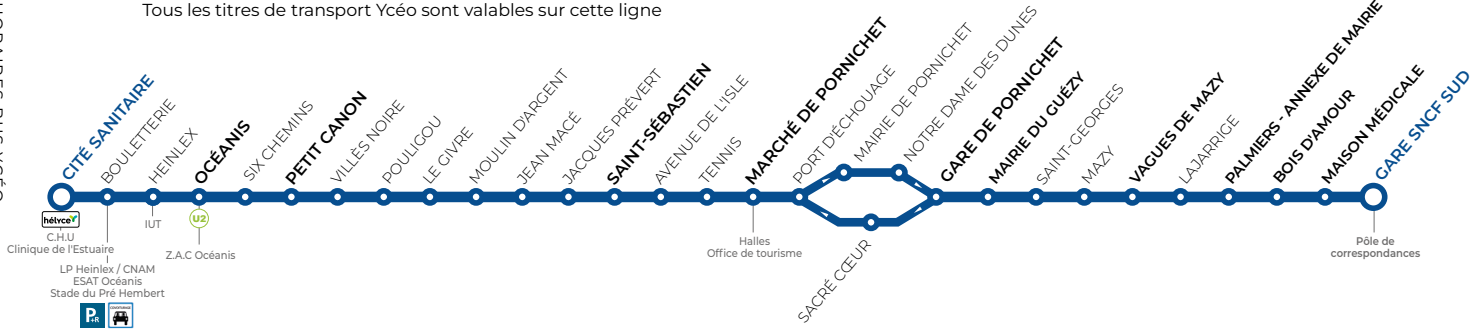

13

SAINT-NAZAIRE → PORNICHET → LA BAULE

Le samedi
toute l'année

LIGNE
MUTUALISÉE

Ycéo
BUS

lila
presqu'île

Tous les titres de transport Ycéo sont valables sur cette ligne

Tous les arrêts
de cette ligne
sont **accessibles**

ACCÈS *ter* : Tous les titres et les abonnements Ycéo donnent accès aux TER entre les 6 gares de Pornichet, St-Nazaire et Donges. Déplacez-vous en moins de 15 minutes ! Retrouvez les horaires sur www.ter.sncf.com/pays-de-la-loire

CITÉ SANITAIRE	07:37	08:37	09:37	10:37	11:37	12:37	13:37	14:37	15:37	16:37	17:37	18:37	19:57
OCÉANIS	07:40	08:40	09:40	10:40	11:40	12:40	13:40	14:40	15:40	16:40	17:40	18:40	20:00
PETIT CANON	07:45	08:45	09:45	10:45	11:45	12:45	13:45	14:45	15:45	16:45	17:45	18:45	20:05
SAINT-SEBASTIEN	07:52	08:52	09:52	10:52	11:52	12:52	13:52	14:52	15:52	16:52	17:52	18:52	20:12
MARCHÉ DE PORNICHET	07:56	08:56	09:56	10:56	11:56	12:56	13:56	14:56	15:56	16:56	17:56	18:56	20:16
GARE DE PORNICHET	08:02	09:02	10:02	11:02	12:02	13:02	14:02	15:02	16:02	17:02	18:02	19:02	20:22
MAIRIE DU GUÉZY	08:04	09:04	10:04	11:04	12:04	13:04	14:04	15:04	16:04	17:04	18:04	19:04	20:24
VAGUES DE MAZZY	08:07	09:07	10:07	11:07	12:07	13:07	14:07	15:07	16:07	17:07	18:07	19:07	20:27
PALMIERS- ANNEXE DE MAIRIE	08:11	09:11	10:11	11:11	12:11	13:11	14:11	15:11	16:11	17:11	18:11	19:11	20:31
BOIS D'AMOUR	08:12	09:12	10:12	11:12	12:12	13:12	14:12	15:12	16:12	17:12	18:12	19:12	20:32
MAISON MÉDICALE	08:13	09:13	10:13	11:13	12:13	13:13	14:13	15:13	16:13	17:13	18:13	19:13	20:33
GARE SNCF SUD	08:17	09:17	10:17	11:17	12:17	13:17	14:17	15:17	16:17	17:17	18:17	19:17	20:37