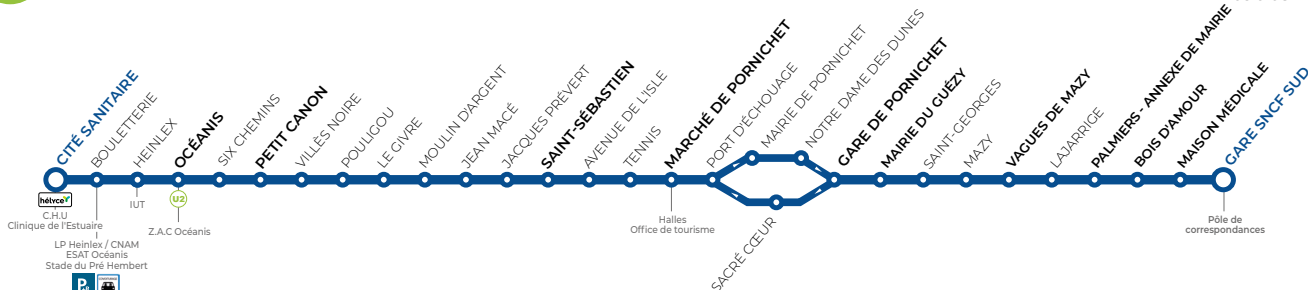

13

SAINT-NAZAIRE → PORNICHET → LA BAULE

Le dimanche et les jours fériés

toute l'année

CITÉ SANITAIRE	09:52	12:52	14:52	16:52	17:52
OCÉANIS	09:55	12:55	14:55	16:55	17:55
PETIT CANON	10:00	13:00	15:00	17:00	18:00
SAINT-SEBASTIEN	10:07	13:07	15:07	17:07	18:07
MARCHÉ DE PORNICHET	10:11	13:11	15:11	17:11	18:11
GARE DE PORNICHET	10:17	13:17	15:17	17:17	18:17
MAIRIE DU GUÉZAY	10:19	13:19	15:19	17:19	18:19
VAGUES DE MAZY	10:22	13:22	15:22	17:22	18:22
PALMIERS- ANNEXE DE MAIRIE	10:26	13:26	15:26	17:26	18:26
BOIS D'AMOUR	10:27	13:27	15:27	17:27	18:27
MAISON MÉDICALE	10:28	13:28	15:28	17:28	18:28
GARE SNCF SUD	10:32	13:32	15:32	17:32	18:32

LIGNE
MUTUALISÉE

Ycéo
BUS

lila
Presqu'île

Tous les titres de transport Ycéo sont valables sur cette ligne

Tous les arrêts
de cette ligne
sont **accessibles**

Pendant les vacances scolaires d'été,
l'offre est renforcée le dimanche :
horaires identiques à ceux du samedi

13

LA BAULE → PORNICHET → SAINT-NAZAIRE

Le dimanche et les jours fériés

toute l'année

GARE SNCF SUD	08:55	11:55	13:55	15:55	17:51
MAISON MÉDICALE	08:58	11:58	13:58	15:58	17:54
BOIS D'AMOUR	08:59	11:59	13:59	15:59	17:55
PALMIERS- ANNEXE DE MAIRIE	09:01	12:01	14:01	16:01	17:57
VAGUES DE MAZY	09:04	12:04	14:04	16:04	18:00
MAIRIE DU GUÉZAY	09:07	12:07	14:07	16:07	18:03
GARE DE PORNICHET	09:09	12:09	14:09	16:09	18:05
MARCHÉ DE PORNICHET	09:13	12:13	14:13	16:13	18:09
SAINT-SEBASTIEN	09:16	12:16	14:16	16:16	18:12
PETIT CANON	09:24	12:24	14:24	16:24	18:20
OCÉANIS	09:28	12:28	14:28	16:28	18:24
CITÉ SANITAIRE	09:32	12:32	14:32	16:32	18:28

Pendant les vacances scolaires d'été,
l'offre est renforcée le dimanche :
horaires identiques à ceux du samedi

ACCÈS TER : Tous les titres et les abonnements Ycéo donnent accès aux TER entre les 6 gares de Pornichet, St-Nazaire et Donges. Déplacez-vous en moins de 15 minutes ! Retrouvez les horaires sur www.ter.sncf.com/pays-de-la-loire