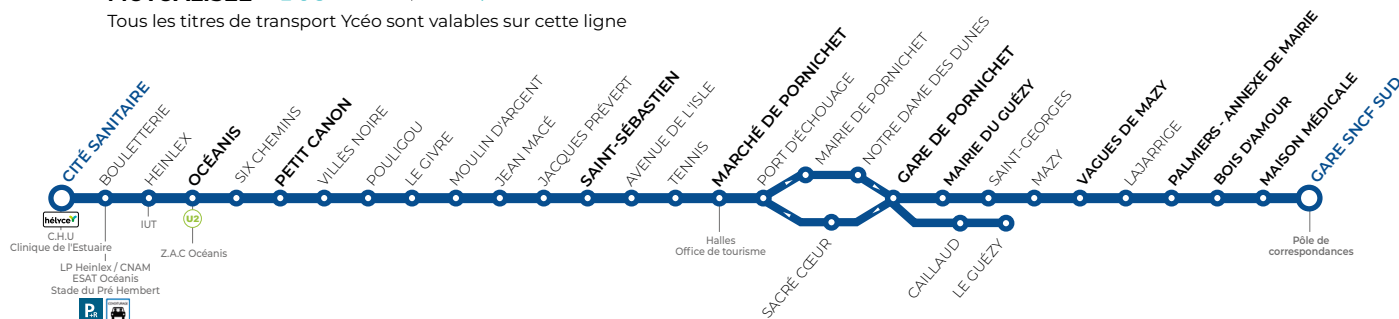

13

SAINT-NAZAIRE → PORNICHET → LA BAULE

LIGNE
MUTUALISÉEYcéo
BUSlila
presqu'île

Tous les titres de transport Ycéo sont valables sur cette ligne

Du lundi au vendredi

toute l'année

Tous les arrêts de cette ligne sont accessibles **sauf Le Guézy et Caillaud**

ACCÈS TER : Tous les titres et les abonnements Ycéo donnent accès aux TER entre les 6 gares de Pornichet, St-Nazaire et Donges. Déplacez-vous en moins de 15 minutes ! Retrouvez les horaires sur www.ter.sncf.com/pays-de-la-loire

	a															
CITÉ SANITAIRE	06:13	07:31	07:52	08:30	09:02	09:32	10:02	10:32	11:02	11:32	12:02	12:32	13:02	13:32	14:02	14:32
OCÉANIS	06:16	07:35	07:56	08:34	09:05	09:35	10:05	10:35	11:05	11:35	12:05	12:35	13:05	13:35	14:05	14:35
PETIT CANON	06:21	07:40	08:01	08:39	09:10	09:40	10:10	10:40	11:10	11:40	12:10	12:40	13:10	13:40	14:10	14:40
SAINT-SEBASTIEN	06:28	07:48	08:09	08:47	09:17	09:47	10:17	10:47	11:17	11:47	12:17	12:47	13:17	13:47	14:17	14:47
MARCHÉ DE PORNICHET	06:32	07:52	08:13	08:51	09:21	09:51	10:21	10:51	11:21	11:51	12:21	12:51	13:21	13:51	14:21	14:51
GARE DE PORNICHET	06:38	07:59	08:20	08:58	09:27	09:57	10:27	10:57	11:27	11:57	12:27	12:57	13:27	13:57	14:27	14:57
LE GUÉZY	06:41	-	-	09:01	09:30	-	10:30	11:00	11:30	-	-	-	-	-	14:30	15:00
MAIRIE DU GUÉZY	-	08:01	08:22	-	-	09:59	-	-	-	11:59	12:29	12:59	13:29	13:59	-	-
VAGUES DE MAZY	-	08:04	08:25	-	-	10:02	-	-	-	12:02	12:32	13:02	13:32	14:02	-	-
PALMIERS - ANNEXE DE MAIRIE	-	08:09	08:30	-	-	10:06	-	-	-	12:06	12:36	13:06	13:36	14:06	-	-
BOIS D'AMOUR	-	08:11	08:32	-	-	10:07	-	-	-	12:07	12:37	13:07	13:37	14:07	-	-
MAISON MÉDICALE	-	08:12	08:33	-	-	10:08	-	-	-	12:08	12:38	13:08	13:38	14:08	-	-
GARE SNCF SUD	-	08:15	08:36	-	-	10:12	-	-	-	12:12	12:42	13:12	13:42	14:12	-	-