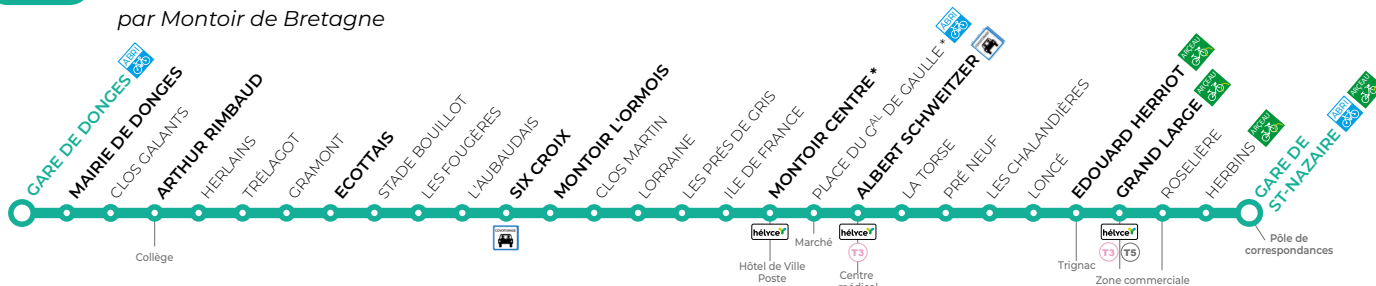

T4 DONGES → GARE DE ST-NAZAIRE

par Montoir de Bretagne

Le samedi
toute l'année

GARE DE DONGES	07:04	08:41	10:11	11:41	13:17	14:01	14:46	15:31	16:16	17:01	17:46	18:31	19:12	19:59
MAIRIE DE DONGES	07:05	08:42	10:12	11:42	13:18	14:02	14:47	15:32	16:17	17:02	17:47	18:32	19:13	20:00
ARTHUR RIMBAUD	07:08	08:45	10:15	11:45	13:21	14:05	14:50	15:35	16:20	17:05	17:50	18:35	19:15	20:02
ECOTTAIS	07:12	08:49	10:19	11:49	13:25	14:09	14:54	15:39	16:24	17:09	17:54	18:39	19:19	20:06
SIX CROIX	07:16	08:53	10:23	11:53	13:29	14:13	14:58	15:43	16:28	17:13	17:58	18:43	19:23	20:10
MONTOIR L'ORMOIS	07:22	08:59	10:29	11:59	13:35	14:19	15:04	15:49	16:34	17:19	18:04	18:49	19:28	20:15
MONTOIR CENTRE	07:29	09:06	10:36	12:06	13:42	14:26	15:11	15:56	16:41	17:26	18:11	18:56	19:35	20:22
ALBERT SCHWEITZER	07:31	09:08	10:38	12:08	13:44	14:28	15:13	15:58	16:43	17:28	18:13	18:58	19:37	20:24
E. HERRIOT	07:36	09:13	10:43	12:13	13:49	14:33	15:18	16:03	16:48	17:33	18:18	19:03	19:42	20:29
GRAND LARGE	07:39	09:16	10:46	12:16	13:52	14:36	15:21	16:06	16:51	17:36	18:21	19:06	19:45	20:32
GARE DE ST-NAZAIRE	07:42	09:19	10:49	12:19	13:56	14:40	15:25	16:10	16:55	17:40	18:25	19:10	19:48	20:35

Les abonnements 4-11 ans et 12-17 ans donnent accès à cette ligne uniquement le samedi et pendant les vacances scolaires

* Arrêt déplacé pendant les travaux héliYce+