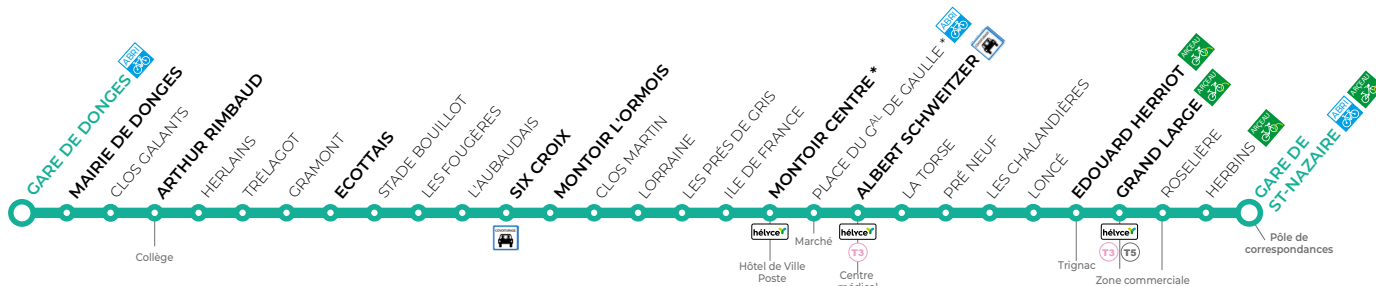

T4 GARE DE ST-NAZAIRE → DONGES

par Montoir de Bretagne

Gare de St-Nazaire :
Quai **Q2**

Du lundi au vendredi
toute l'année

ACCÈS ter : Tous les titres et les abonnements Ycéo donnent accès aux TER entre les 6 gares de Donges, St-Nazaire et Pornichet. Déplacez-vous en moins de 15 minutes ! Retrouvez les horaires sur www.ter.sncf.com/pays-de-la-loire

* Arrêt déplacé pendant les travaux héliYcéo+

GARE DE ST-NAZAIRE	06:04	06:38	07:23	07:56	08:24	08:55	09:26	09:55	10:21	10:53	11:25	12:36	12:55	13:22	14:02	
GRAND LARGE	06:08	06:43	07:28	08:01	08:29	09:00	09:31	10:00	10:26	10:58	11:30	12:00	12:41	13:00	13:27	14:07
E. HERRIOT	06:11	06:46	07:31	08:04	08:32	09:03	09:34	10:03	10:29	11:01	11:33	12:03	12:44	13:03	13:30	14:10
ALBERT SCHWEITZER	06:17	06:53	07:38	08:11	08:39	09:09	09:40	10:09	10:35	11:07	11:39	12:09	12:50	13:09	13:36	14:16
MONTOIR CENTRE	06:18	06:55	07:40	08:13	08:41	09:11	09:42	10:11	10:37	11:09	11:41	12:11	12:52	13:11	13:38	14:18
MONTOIR L'ORMOIS	06:25	07:02	07:47	08:20	08:48	09:17	09:48	10:17	10:43	11:15	11:47	12:17	12:58	13:17	13:44	14:24
SIX CROIX	06:30	07:07	07:52	08:25	08:53	09:22	09:53	10:22	10:48	11:20	11:52	12:22	13:03	13:22	13:49	14:29
ECOTTAIS	06:33	07:10	07:55	08:28	08:56	09:25	09:56	10:25	10:51	11:23	11:55	12:25	13:06	13:25	13:52	14:32
ARTHUR RIMBAUD	06:37	07:14	07:59	08:32	09:00	09:29	10:00	10:29	10:55	11:27	11:59	12:29	13:10	13:29	13:56	14:36
MAIRIE DE DONGES	06:40	07:16	08:01	08:34	09:02	09:31	10:02	10:31	10:57	11:29	12:01	12:31	13:12	13:31	13:58	14:38
GARE DE DONGES	06:42	07:18	08:03	08:36	09:04	09:33	10:04	10:33	10:59	11:31	12:03	12:33	13:14	13:33	14:00	14:40

ACCÈS *ter* : Tous les titres et les abonnements Ycéo donnent accès aux TER entre les 6 gares de Donges, St-Nazaire et Pornichet. Déplacez-vous en moins de 15 minutes ! Retrouvez les horaires sur www.ter.sncf.com/pays-de-la-loire