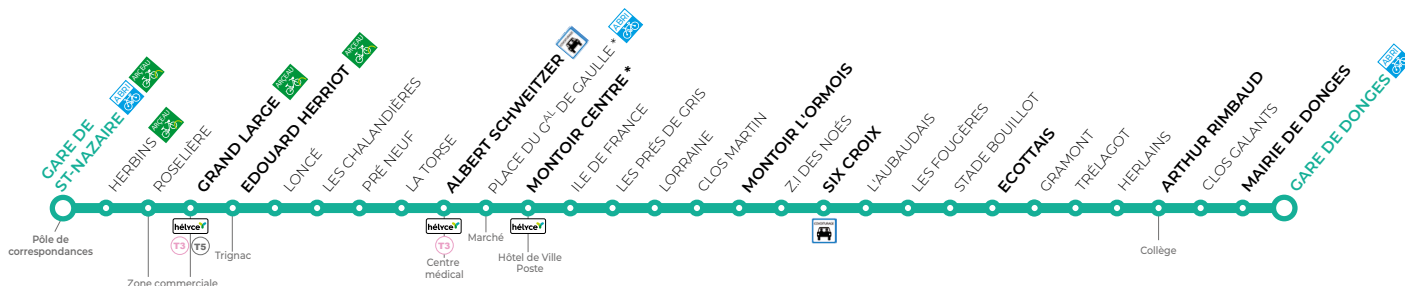

T4 GARE DE ST-NAZAIRE → DONGES

par Montoir de Bretagne

Gare de St-Nazaire :
Quai **Q2**

Du lundi au vendredi
toute l'année

ACCÈS ter : Tous les titres et les abonnements Ycéo donnent accès aux TER entre les 6 gares de Donges, St-Nazaire et Pornichet. Déplacez-vous en moins de 15 minutes ! Retrouvez les horaires sur www.ter.sncf.com/pays-de-la-loire

* Arrêt déplacé pendant les travaux héliYcéo+

GARE DE ST-NAZAIRE	06:04	06:38	07:23	07:56	08:24	08:55	09:26	09:55	10:21	10:53	11:25	12:36	12:55	13:22	14:02	
GRAND LARGE	06:08	06:43	07:28	08:01	08:29	09:00	09:31	10:00	10:26	10:58	11:30	12:00	12:41	13:00	13:27	14:07
E. HERRIOT	06:11	06:46	07:31	08:04	08:32	09:03	09:34	10:03	10:29	11:01	11:33	12:03	12:44	13:03	13:30	14:10
ALBERT SCHWEITZER	06:17	06:53	07:38	08:11	08:39	09:09	09:40	10:09	10:35	11:07	11:39	12:09	12:50	13:09	13:36	14:16
MONTOIR CENTRE	06:18	06:55	07:40	08:13	08:41	09:11	09:42	10:11	10:37	11:09	11:41	12:11	12:52	13:11	13:38	14:18
MONTOIR L'ORMOIS	06:25	07:02	07:47	08:20	08:48	09:17	09:48	10:17	10:43	11:15	11:47	12:17	12:58	13:17	13:44	14:24
SIX CROIX	06:30	07:07	07:52	08:25	08:53	09:22	09:53	10:22	10:48	11:20	11:52	12:22	13:03	13:22	13:49	14:29
ECOTTAIS	06:33	07:10	07:55	08:28	08:56	09:25	09:56	10:25	10:51	11:23	11:55	12:25	13:06	13:25	13:52	14:32
ARTHUR RIMBAUD	06:37	07:14	07:59	08:32	09:00	09:29	10:00	10:29	10:55	11:27	11:59	12:29	13:10	13:29	13:56	14:36
MAIRIE DE DONGES	06:40	07:16	08:01	08:34	09:02	09:31	10:02	10:31	10:57	11:29	12:01	12:31	13:12	13:31	13:58	14:38
GARE DE DONGES	06:42	07:18	08:03	08:36	09:04	09:33	10:04	10:33	10:59	11:31	12:03	12:33	13:14	13:33	14:00	14:40

ACCÈS *ter* : Tous les titres et les abonnements Ycéo donnent accès aux TER entre les 6 gares de Donges, St-Nazaire et Pornichet. Déplacez-vous en moins de 15 minutes ! Retrouvez les horaires sur www.ter.sncf.com/pays-de-la-loire