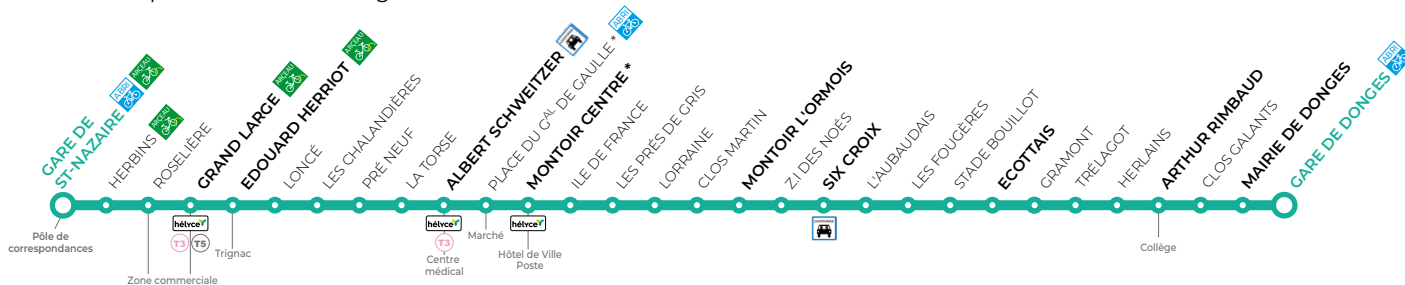

T4 GARE DE ST-NAZAIRE → DONGES

par Montoir de Bretagne

Gare de St-Nazaire :
Quai Q2 **Le samedi**
toute l'année

GARE DE ST-NAZAIRE	08:03	09:33	11:03	12:37	13:21	14:06	14:51	15:36	16:21	17:06	17:51	18:32	19:21	19:56
GRAND LARGE	08:08	09:38	11:08	12:43	13:27	14:12	14:57	15:42	16:27	17:12	17:57	18:38	19:25	20:00
E. HERRIOT	08:11	09:41	11:11	12:46	13:30	14:15	15:00	15:45	16:30	17:15	18:00	18:41	19:28	20:03
ALBERT SCHWEITZER	08:17	09:47	11:17	12:52	13:36	14:21	15:06	15:51	16:36	17:21	18:06	18:47	19:34	20:09
MONTOIR CENTRE	08:19	09:49	11:19	12:54	13:38	14:23	15:08	15:53	16:38	17:23	18:08	18:49	19:36	20:11
MONTOIR L'ORMOIS	08:26	09:56	11:26	13:01	13:45	14:30	15:15	16:00	16:45	17:30	18:15	18:56	19:43	20:18
SIX CROIX	08:31	10:01	11:31	13:06	13:50	14:35	15:20	16:05	16:50	17:35	18:20	19:01	19:48	20:23
ECOTTAIS	08:34	10:04	11:34	13:09	13:53	14:38	15:23	16:08	16:53	17:38	18:23	19:04	19:51	20:26
ARTHUR RIMBAUD	08:37	10:07	11:37	13:13	13:57	14:42	15:27	16:12	16:57	17:42	18:27	19:08	19:55	20:30
MAIRIE DE DONGES	08:39	10:09	11:39	13:15	13:59	14:44	15:29	16:14	16:59	17:44	18:29	19:10	19:57	20:32
GARE DE DONGES	08:41	10:11	11:41	13:17	14:01	14:46	15:31	16:16	17:01	17:46	18:31	19:12	19:59	20:34

Les abonnements 4-11 ans et 12-17 ans donnent accès à cette ligne uniquement le samedi et pendant les vacances scolaires

* Arrêt déplacé pendant les travaux héliYce+