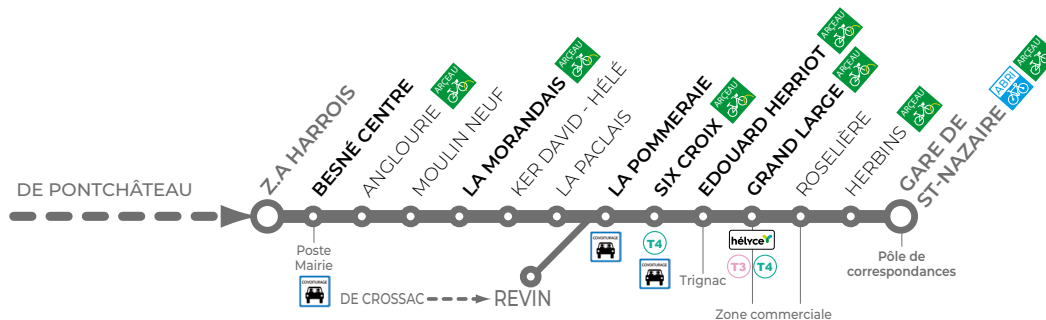

T5

GARE DE ST-NAZAIRE → BESNÉ

LIGNE MUTUALISÉE

RÉGION PAYS DE LOIRE

Accès uniquement jusqu'à Besné avec les titres de transport Ycéo

Gare de St-Nazaire :

Quai **Q6**

Du lundi au vendredi

GARE DE ST-NAZAIRE	17:05	17:22	17:42	18:00	18:24	18:44	18:54	19:34
ROSELIÈRE	17:07	17:24	17:44	18:02	18:26	18:46	18:56	19:36
GRAND LARGE	17:08	17:26	17:45	18:03	18:27	18:47	18:57	19:38
E. HERRIOT	17:11	17:28	17:48	18:06	18:29	18:50	19:00	19:41
SIX CROIX	17:21	17:38	17:57	18:15	18:38	18:59	19:09	19:51
LA POMMERAIE	17:23	17:40	17:59	18:17	18:40	19:01	19:11	19:53
REVINS	-	17:42	-	-	-	-	-	-
LA MORANDAIS	17:26	-	18:02	18:20	18:43	19:04	19:14	19:55
L'ANGLOURIE	17:28	-	18:04	18:22	18:44	19:06	19:16	19:56
BESNÉ CENTRE	17:30	-	18:06	18:24	18:45	19:08	19:18	19:57
Z.A HARROIS	17:32	-	18:08	18:26	18:46	19:10	19:20	19:59

T5**BESNÉ → GARE DE ST-NAZAIRE**

Du lundi au vendredi

toute l'année

LIGNE
MUTUALISÉEYcéo
BUSAléop
LA RÉGION VOUS TRANSPORTE
RÉGION
PAYS
DE LOIRE

Accès uniquement jusqu'à Besné avec les titres de transport Ycéo