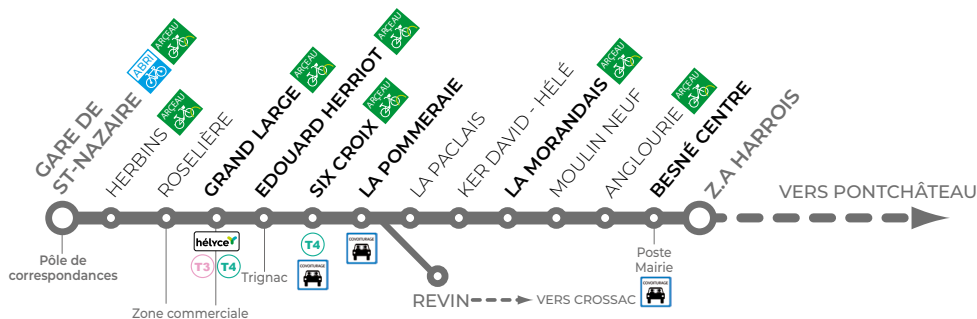

Z. A HARROIS	15:07	-	16:13	16:52	-	17:52	17:58	19:11
BESNÉ CENTRE	15:08	-	16:14	16:53	-	17:53	17:59	19:12
ANGLOURIE	15:09	-	16:15	16:54	-	17:54	18:00	19:13
LA MORANDAIS	15:10	-	16:17	16:56	-	17:56	18:02	19:14
REVIN	-	15:18	-	-	17:05	-	-	-
LA POMMERAIE	15:13	15:20	16:21	17:00	17:07	17:59	18:06	19:16
SIX CROIX	15:17	15:22	16:23	17:02	17:09	18:01	18:08	19:18
E. HERRIOT	15:26	15:32	16:32	17:11	17:18	18:10	18:17	19:27
GRAND LARGE	15:29	15:35	16:34	17:13	17:20	18:13	18:19	19:30
ROSELIÈRE	15:31	15:36	16:36	17:15	17:22	18:14	18:21	19:31
GARE DE ST-NAZAIRE	15:34	15:39	16:39	17:18	17:25	18:17	18:24	19:34

T5 GARE DE ST-NAZAIRE → BESNÉ

Gare de St-Nazaire :
Quai **Q6**

Le samedi
toute l'année

LIGNE MUTUALISÉE **Ycéo BUS** | **Aléop** RÉGION PAYS DE LA LOIRE
LA RÉGION VOUS TRANSPORTE

Accès uniquement jusqu'à Besné avec les titres de transport Ycéo

Les abonnements 4-11 ans et 12-17 ans donnent accès à cette ligne uniquement le samedi et pendant les vacances scolaires

GARE DE ST-NAZAIRE	7:02	7:49	8:42	10:55	11:15	12:17	12:18	13:24	14:22	15:04	15:54	16:12	17:22	17:42
ROSELIÈRE	7:04	7:51	8:44	10:57	11:17	12:19	12:20	13:26	14:24	15:06	15:56	16:14	17:24	17:44
GRAND LARGE	7:06	7:53	8:46	10:59	11:19	12:21	12:22	13:27	14:26	15:08	15:58	16:15	17:26	17:45
E. HERRIOT	7:09	7:56	8:48	11:02	11:21	12:23	12:25	13:30	14:28	15:11	16:01	16:18	17:28	17:48
SIX CROIX	7:18	8:05	8:58	11:11	11:31	12:33	12:34	13:40	14:37	15:20	16:10	16:28	17:38	17:57
LA POMMERAIE	7:20	8:07	9:00	11:13	11:33	12:35	12:36	13:42	14:39	15:22	16:12	16:30	17:40	17:59
REVIN	-	-	9:02	-	11:35	12:37	-	13:44	14:41	-	-	16:32	17:42	-
LA MORANDAIS	7:23	8:10	-	11:16	-	-	12:39	-	-	15:25	16:15	-	-	18:02
L'ANGLOURIE	7:25	8:12	-	11:18	-	-	12:41	-	-	15:27	16:17	-	-	18:04
BESNÉ CENTRE	7:27	8:15	-	11:20	-	-	12:43	-	-	15:29	16:19	-	-	18:06
Z.A HARROIS	7:28	8:16	-	11:21	-	-	12:44	-	-	15:30	16:21	-	-	18:08