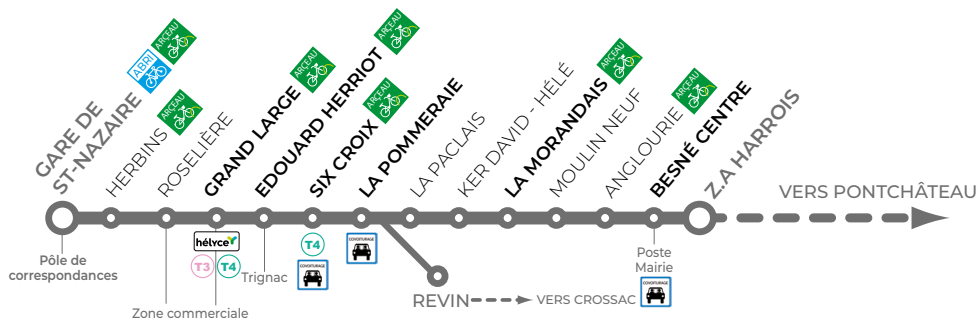

T5

GARE DE ST-NAZAIRE → BESNÉ

LIGNE MUTUALISÉE

RÉGION PAYS DE LOIRE

Accès uniquement jusqu'à Besné avec les titres de transport Ycéo

Gare de St-Nazaire :

Quai **Q6**

Du lundi au vendredi

toute l'année

Les abonnements 4-11 ans et 12-17 ans donnent accès à cette ligne uniquement le samedi et pendant les vacances scolaires

GARE DE ST-NAZAIRE	7:02	7:36	7:47	8:42	9:52	10:55	11:15	11:42	12:17	12:18	13:24	14:22	14:32	15:24	15:54	16:12
ROSELIÈRE	7:04	7:38	7:49	8:44	9:54	10:57	11:17	11:44	12:19	12:20	13:26	14:24	14:34	15:26	15:56	16:14
GRAND LARGE	7:06	7:39	7:51	8:46	9:56	10:59	11:19	11:46	12:21	12:22	13:27	14:26	14:36	15:28	15:58	16:15
E. HERRIOT	7:09	7:42	7:54	8:48	9:59	11:02	11:21	11:49	12:23	12:25	13:30	14:28	14:39	15:31	16:01	16:18
SIX CROIX	7:18	7:52	8:03	8:58	10:08	11:11	11:31	11:58	12:33	12:34	13:40	14:37	14:48	15:40	16:10	16:28
LA POMMERAIE	7:20	7:54	8:05	9:00	10:10	11:13	11:33	12:00	12:35	12:36	13:42	14:39	14:50	15:42	16:12	16:30
REVINS	-	7:56	-	9:02	-	-	11:35	-	12:37	-	13:44	14:41	-	-	-	16:32
LA MORANDAIS	7:23	-	8:08	-	10:13	11:16	-	12:03	-	12:39	-	-	14:53	15:45	16:15	-
L'ANGLOURIE	7:25	-	8:10	-	10:15	11:18	-	12:05	-	12:41	-	-	14:55	15:47	16:17	-
BESNÉ CENTRE	7:27	-	8:12	-	10:17	11:20	-	12:07	-	12:43	-	-	14:57	15:48	16:19	-
Z.A HARROIS	7:28	-	8:13	-	10:18	11:21	-	12:08	-	12:44	-	-	14:58	15:49	16:21	-

T5**BESNÉ → GARE DE ST-NAZAIRE**

Du lundi au vendredi

toute l'année

LIGNE
MUTUALISÉEYcéo
BUSAléop
LA RÉGION VOUS TRANSPORTE
RÉGION
PAYS
DE LOIRE

Accès uniquement jusqu'à Besné avec les titres de transport Ycéo