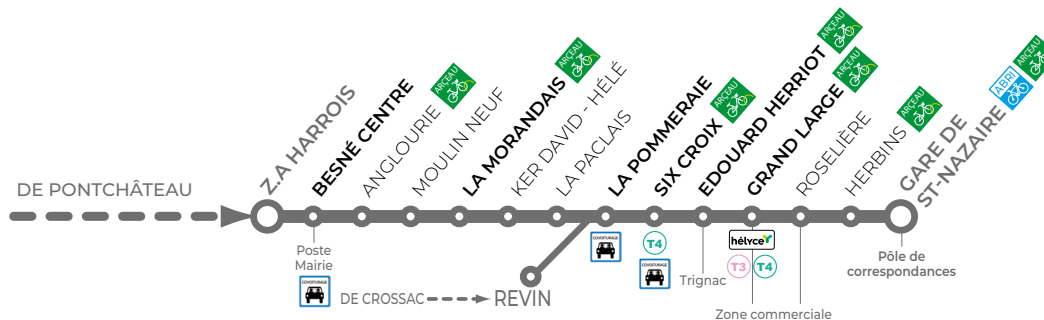

T5

BESNÉ → GARE DE ST-NAZAIRE

**LIGNE
MUTUALISÉE**

**YCÉO
BUS**

Aléop RÉGION
PAYS
DE LA LOIRE
LA RÉGION VOUS TRANSPORTE

Accès uniquement jusqu'à Besné avec les titres de transport Ycéo

Le samedi
toute l'année

Les abonnements 4-11 ans et 12-17 ans
donnent accès à cette ligne uniquement
le samedi et pendant les vacances scolaires

Z. A HARROIS	-	7:44	-	8:58	10:07	11:08	12:12	-	13:31	-	13:58	-	-	16:52
BESNÉ CENTRE	-	7:45	-	8:59	10:08	11:09	12:15	-	13:32	-	13:59	-	-	16:53
ANGLOURIE	-	7:46	-	8:59	10:09	11:10	12:16	-	13:33	-	14:00	-	-	16:54
LA MORANDAIS	-	7:48	-	9:01	10:11	11:12	12:18	-	13:35	-	14:01	-	-	16:56
REVIN	7:05	-	8:06	-	-	-	-	-	13:43	-	15:18	15:47	-	-
LA POMMERAIE	7:08	7:54	8:08	9:04	10:14	11:15	12:21	13:20	13:39	13:46	14:06	15:20	15:48	17:00
SIX CROIX	7:12	7:56	8:10	9:07	10:16	11:18	12:23	13:22	13:41	13:47	14:08	15:22	15:50	17:02
E. HERRIOT	7:24	8:09	8:25	9:22	10:24	11:27	12:32	13:31	13:50	13:56	14:17	15:32	15:59	17:11
GRAND LARGE	7:26	8:12	8:28	9:25	10:27	11:29	12:35	13:34	13:53	13:58	14:20	15:35	16:02	17:13
ROSELIÈRE	7:28	8:14	8:29	9:26	10:28	11:31	12:36	13:35	13:54	13:59	14:21	15:36	16:04	17:15
GARE DE ST-NAZAIRE	7:31	8:17	8:32	9:30	10:33	11:34	12:39	13:37	13:57	14:02	14:24	15:39	16:07	17:18

Z. A HARROIS	-	17:52	19:11
BESNÉ CENTRE	-	17:53	19:12
ANGLOURIE	-	17:54	19:13
LA MORANDAIS	-	17:56	19:14
REVIN	17:06	-	-
LA POMMERAIE	17:08	17:59	19:16
SIX CROIX	17:10	18:01	19:18
E. HERRIOT	17:20	18:10	19:27
GRAND LARGE	17:23	18:13	19:30
ROSELIÈRE	17:24	18:14	19:31
GARE DE ST-NAZAIRE	17:27	18:17	19:34