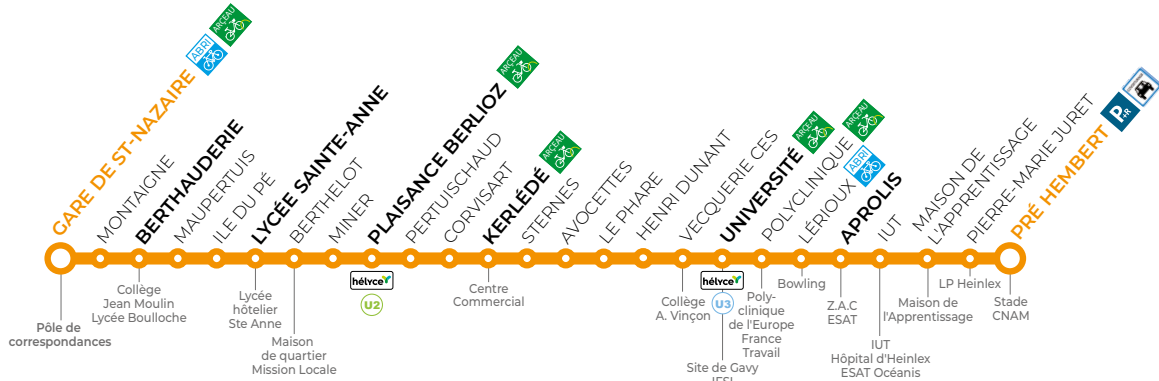

U1

GARE DE ST-NAZAIRE → PRÉ HEMBERT

Gare de St-Nazaire :
Quai **Q3**

Du lundi au vendredi
horaires été au 30/06/2025

Tous les arrêts de cette ligne sont **accessibles**

Un bus toutes les **30 min**

GARE DE ST-NAZAIRE	05:25	06:01	06:25	06:52	07:21	07:55	08:25	08:55	09:25	09:55	10:25	10:55	11:25	11:55	12:25	12:55	13:25	13:55
BERTHAUDERIE	05:28	06:04	06:28	06:55	07:24	07:58	08:28	08:58	09:28	09:58	10:28	10:58	11:28	11:58	12:28	12:58	13:28	13:58
LYCÉE SAINTE-ANNE	05:31	06:07	06:31	06:59	07:28	08:02	08:32	09:02	09:32	10:02	10:32	11:02	11:32	12:02	12:32	13:02	13:32	14:02
PLAISANCE BERLIOZ	05:34	06:10	06:34	07:03	07:32	08:06	08:36	09:06	09:36	10:06	10:36	11:06	11:36	12:06	12:36	13:06	13:36	14:06
KERLÉDÉ	05:38	06:14	06:38	07:07	07:36	08:10	08:40	09:10	09:40	10:10	10:40	11:10	11:40	12:10	12:40	13:10	13:40	14:10
UNIVERSITÉ	05:45	06:21	06:45	07:15	07:44	08:18	08:48	09:18	09:48	10:18	10:48	11:18	11:48	12:18	12:48	13:18	13:48	14:18
APROLIS	05:47	06:23	06:47	07:18	07:47	08:21	08:51	09:21	09:51	10:21	10:51	11:21	11:51	12:21	12:51	13:21	13:51	14:21
PRÉ HEMBERT	05:50	06:26	06:50	07:21	07:50	08:24	08:54	09:24	09:54	10:24	10:54	11:24	11:54	12:24	12:54	13:24	13:54	14:24

GARE DE ST-NAZAIRE	14:25	14:55	15:25	15:55	16:25	16:55	17:25	17:55	18:25	18:55	19:37
BERTHAUDERIE	14:28	14:58	15:28	15:58	16:28	16:58	17:28	17:58	18:28	18:58	19:40
LYCÉE SAINTE-ANNE	14:32	15:02	15:32	16:02	16:32	17:02	17:32	18:02	18:32	19:02	19:44
PLAISANCE BERLIOZ	14:36	15:06	15:36	16:06	16:36	17:06	17:36	18:06	18:36	19:06	19:47
KERLÉDÉ	14:40	15:10	15:40	16:10	16:40	17:10	17:40	18:10	18:40	19:08	19:50
UNIVERSITÉ	14:48	15:18	15:48	16:18	16:48	17:18	17:48	18:18	18:48	19:16	19:58
APROLIS	14:51	15:21	15:51	16:21	16:51	17:21	17:51	18:21	18:51	19:18	20:00
PRÉ HEMBERT	14:54	15:24	15:54	16:24	16:54	17:24	17:54	18:24	18:54	19:22	20:04