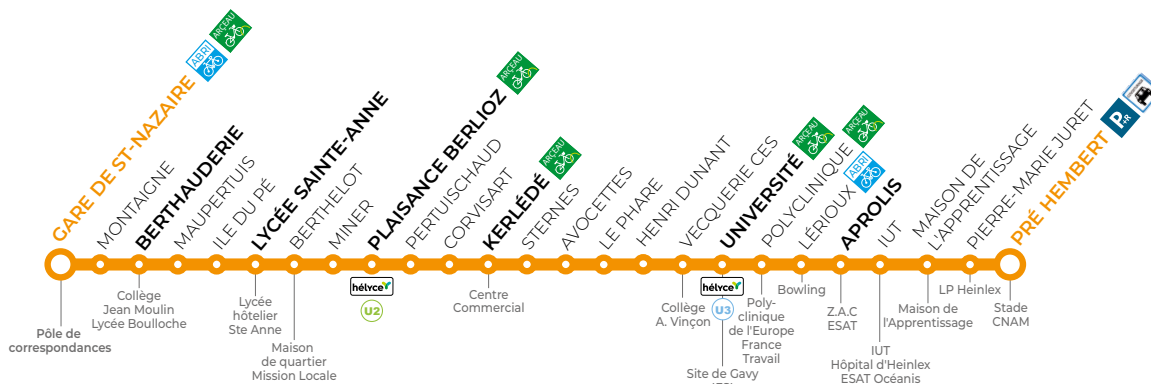

U1 GARE DE ST-NAZAIRE → PRÉ HEMBERT

Gare de St-Nazaire :
Quai **Q3**

Le samedi
toute l'année

Tous les arrêts de cette ligne sont **accessibles**

Un bus toutes les **30 min**

GARE DE ST-NAZAIRE	07:20	07:50	08:20	08:50	09:20	09:50	10:20	10:50	11:20	11:50	12:20	12:50	13:20	13:50	14:20	14:50	15:20	15:50
BERTHAUDERIE	07:23	07:53	08:23	08:53	09:23	09:53	10:23	10:53	11:23	11:53	12:23	12:53	13:23	13:53	14:23	14:53	15:23	15:53
LYCÉE SAINTE-ANNE	07:27	07:57	08:27	08:57	09:27	09:57	10:27	10:57	11:27	11:57	12:27	12:57	13:27	13:57	14:27	14:57	15:27	15:57
PLAISANCE BERLIOZ	07:30	08:00	08:30	09:00	09:30	10:00	10:30	11:00	11:30	12:00	12:30	13:00	13:30	14:00	14:30	15:00	15:30	16:00
KERLÉDÉ	07:33	08:03	08:33	09:03	09:33	10:03	10:33	11:03	11:33	12:03	12:33	13:03	13:33	14:03	14:33	15:03	15:33	16:03
UNIVERSITÉ	07:41	08:11	08:41	09:11	09:41	10:11	10:41	11:11	11:41	12:11	12:41	13:11	13:41	14:11	14:41	15:11	15:41	16:11
APROLIS	07:44	08:14	08:44	09:14	09:44	10:14	10:44	11:14	11:44	12:14	12:44	13:14	13:44	14:14	14:44	15:14	15:44	16:14
PRÉ HEMBERT	07:47	08:17	08:47	09:17	09:47	10:17	10:47	11:17	11:47	12:17	12:47	13:17	13:47	14:17	14:47	15:17	15:47	16:17

GARE DE ST-NAZAIRE	16:20	16:50	17:20	17:50	18:20	18:50	19:37
BERTHAUDERIE	16:23	16:54	17:24	17:54	18:24	18:53	19:40
LYCÉE SAINTE-ANNE	16:27	16:58	17:28	17:58	18:28	18:57	19:44
PLAISANCE BERLIOZ	16:30	17:01	17:31	18:01	18:31	19:00	19:47
KERLÉDÉ	16:33	17:04	17:34	18:04	18:34	19:03	19:50
UNIVERSITÉ	16:41	17:12	17:42	18:12	18:42	19:11	19:58
APROLIS	16:44	17:15	17:45	18:15	18:45	19:13	20:00
PRÉ HEMBERT	16:47	17:18	17:48	18:18	18:48	19:17	20:04