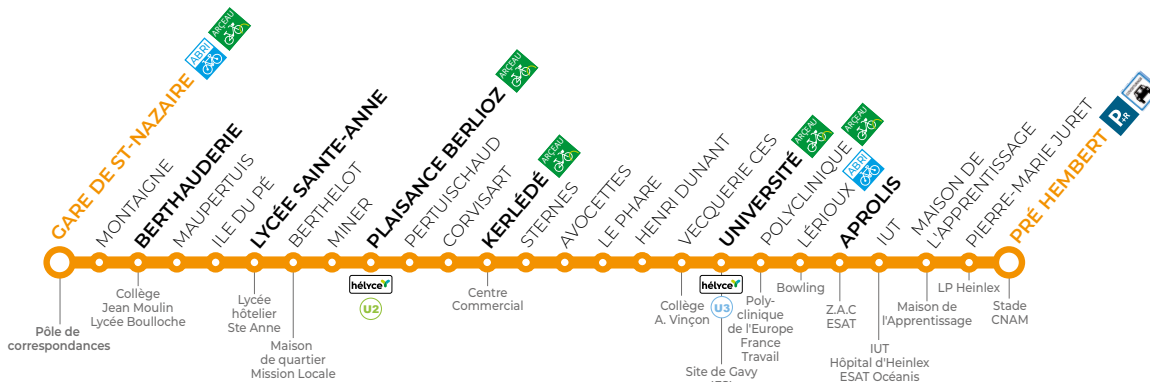

U1 GARE DE ST-NAZAIRE → PRÉ HEMBERT

Gare de St-Nazaire :
Quai Q3

Du lundi au vendredi
toute l'année hors été

Tous les arrêts de cette ligne sont **accessibles**

Un bus toutes les **20 min**

GARE DE ST-NAZAIRE	05:24	06:01	06:40	07:01	07:19	07:36	08:05	08:25	08:36	09:05	09:25	09:45	10:05	10:25	10:45	11:05	11:25	11:45
BERTHAUDERIE	05:27	06:04	06:43	07:04	07:23	07:40	08:09	08:29	08:40	09:09	09:29	09:49	10:09	10:29	10:49	11:09	11:29	11:49
LYCÉE SAINTE-ANNE	05:30	06:07	06:46	07:07	07:28	07:45	08:14	08:34	08:44	09:13	09:33	09:53	10:13	10:33	10:53	11:13	11:33	11:53
PLAISANCE BERLIOZ	05:33	06:10	06:49	07:11	07:32	07:49	08:18	08:38	08:48	09:17	09:37	09:57	10:17	10:37	10:57	11:17	11:37	11:57
KERLÉDÉ	05:37	06:14	06:53	07:15	07:36	07:53	08:22	08:42	08:52	09:21	09:41	10:01	10:21	10:41	11:01	11:21	11:41	12:01
UNIVERSITÉ	05:44	06:21	07:00	07:24	07:45	08:02	08:31	08:51	08:59	09:28	09:48	10:08	10:28	10:48	11:08	11:28	11:48	12:08
APROLIS	05:46	06:23	07:02	07:27	07:48	08:05	08:34	08:54	09:02	09:31	09:51	10:11	10:31	10:51	11:11	11:31	11:51	12:11
PRÉ HEMBERT	05:50	06:27	07:06	07:31	07:52	08:09	08:38	08:58	09:06	09:35	09:55	10:15	10:35	10:55	11:15	11:35	11:55	12:15