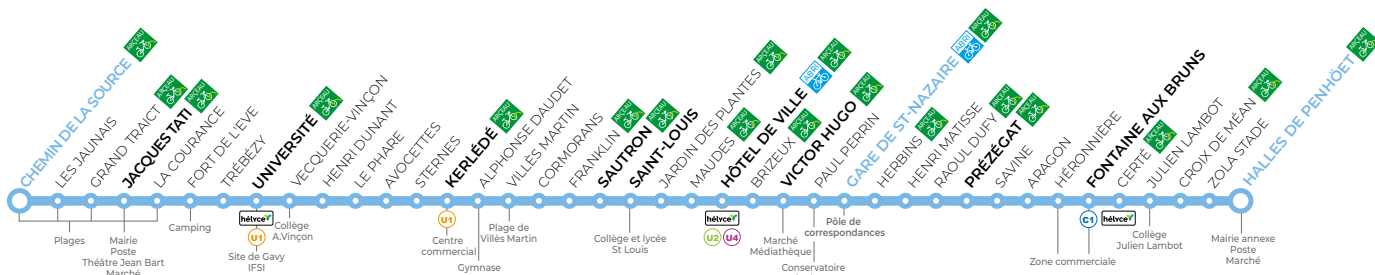

Tous les arrêts de cette ligne sont accessibles **sauf Zola Abattoirs**

Un bus toutes les **20 min**

CHEMIN DE LA SOURCE (ST-MARC) → HALLES DE PENHOËT

Gare de St-Nazaire :
Quai **Q2**

Du lundi au vendredi
toute l'année hors été

CHEMIN DE LA SOURCE	06:00	06:20	06:31	06:51	07:12	07:24	07:46	08:06	08:31	08:51	09:11	09:31	09:51	10:11	10:31	10:51
JACQUES TATI	06:04	06:24	06:35	06:55	07:16	07:28	07:50	08:10	08:35	08:55	09:15	09:35	09:55	10:15	10:35	10:55
UNIVERSITÉ	06:10	06:30	06:41	07:01	07:22	07:34	07:56	08:16	08:41	09:01	09:21	09:41	10:01	10:21	10:41	11:01
KERLÉDÉ	06:17	06:37	06:48	07:08	07:31	07:43	08:05	08:25	08:48	09:08	09:28	09:48	10:08	10:28	10:48	11:08
SAUTRON	06:21	06:41	06:52	07:12	07:37	07:49	08:11	08:31	08:53	09:13	09:33	09:53	10:13	10:33	10:53	11:13
SAINT-LOUIS	06:23	06:43	06:54	07:14	07:39	07:51	08:13	08:33	08:55	09:15	09:35	09:55	10:15	10:35	10:55	11:15
HÔTEL DE VILLE	06:28	06:48	06:59	07:19	07:45	07:57	08:19	08:39	09:00	09:20	09:40	10:00	10:20	10:40	11:00	11:20
VICTOR HUGO	06:31	06:51	07:02	07:22	07:48	08:00	08:22	08:42	09:03	09:23	09:43	10:03	10:23	10:43	11:03	11:23
GARE DE ST-NAZAIRE	06:37	06:57	07:08	07:28	07:56	08:08	08:30	08:50	09:10	09:30	09:50	10:10	10:30	10:50	11:10	11:30
PRÉZÉGAT	06:42	07:02	07:13	07:33	08:01	08:13	08:35	08:55	09:15	09:35	09:55	10:15	10:35	10:55	11:15	11:35
FONTAINE AUX BRUNS	06:46	07:06	07:17	07:38	08:05	08:17	08:39	08:59	09:19	09:39	09:59	10:19	10:39	10:59	11:19	11:39
HALLES DE PENHOËT	06:53	07:13	07:25	07:46	08:13	08:25	08:47	09:07	09:27	09:47	10:07	10:27	10:47	11:07	11:27	11:47