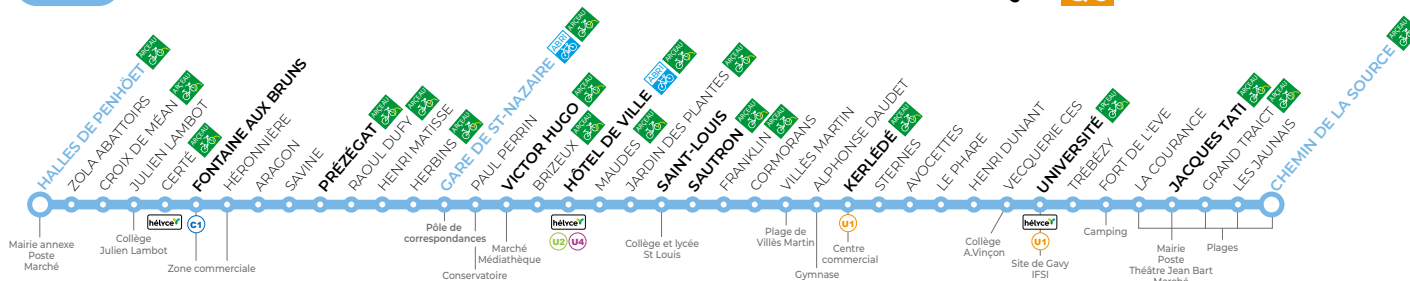

U3

HALLES DE PENHOËT → CHEMIN DE LA SOURCE (ST-MARC)

Gare de St-Nazaire :
Quai **Q5**

Du lundi au vendredi
toute l'année hors été

HALLES DE PENHOËT	06:16	06:36	07:05	07:14	07:35	07:59	08:19	08:39	08:59	09:19	09:39	09:59	10:19	10:39	10:59	11:19
FONTAINE AUX BRUNS	06:23	06:43	07:12	07:21	07:42	08:06	08:26	08:46	09:06	09:26	09:46	10:06	10:26	10:46	11:06	11:26
PRÉZÉCAT	06:28	06:48	07:17	07:26	07:47	08:11	08:31	08:51	09:11	09:31	09:51	10:11	10:31	10:51	11:11	11:31
GARE DE ST-NAZAIRE	06:37	06:57	07:26	07:35	07:56	08:20	08:40	09:00	09:20	09:40	10:00	10:20	10:40	11:00	11:20	11:40
VICTOR HUGO	06:40	07:00	07:29	07:38	07:59	08:23	08:43	09:03	09:23	09:43	10:03	10:23	10:43	11:03	11:23	11:43
HÔTEL DE VILLE	06:44	07:04	07:33	07:42	08:03	08:27	08:47	09:07	09:27	09:47	10:07	10:27	10:47	11:07	11:27	11:47
SAINT-LOUIS	06:48	07:08	07:38	07:47	08:08	08:32	08:52	09:12	09:32	09:52	10:12	10:32	10:52	11:12	11:32	11:52
SAUTRON	06:49	07:09	07:39	07:48	08:09	08:33	08:53	09:13	09:33	09:53	10:13	10:33	10:53	11:13	11:33	11:53
KERLÉDÉ	06:55	07:15	07:45	07:54	08:15	08:39	08:59	09:19	09:39	09:59	10:19	10:39	10:59	11:19	11:39	11:59
UNIVERSITÉ	07:03	07:23	07:54	08:03	08:24	08:48	09:07	09:27	09:47	10:07	10:27	10:47	11:07	11:27	11:47	12:07
JACQUES TATI	07:07	07:27	07:59	08:08	08:29	08:53	09:11	09:31	09:51	10:11	10:31	10:51	11:11	11:31	11:51	12:11
CHEMIN DE LA SOURCE	07:11	07:31	08:03	08:12	08:33	08:57	09:15	09:35	09:55	10:15	10:35	10:55	11:15	11:35	11:55	12:15