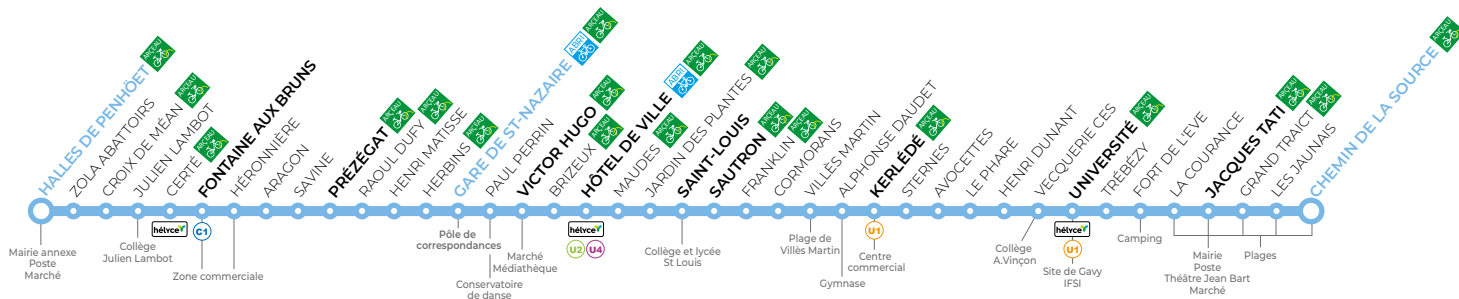

Tous les arrêts de cette ligne sont accessibles **sauf Zola Abattoirs**

Un bus toutes les **30 min**

HALLES DE PENHOËT	06:16	06:36	07:09	07:35	08:09	08:39	09:09	09:39	10:09	10:39	11:09	11:41	12:09	12:39	13:09	13:39
FONTAINE AUX BRUNS	06:23	06:43	07:16	07:42	08:16	08:46	09:16	09:46	10:16	10:46	11:16	11:48	12:16	12:46	13:16	13:46
PRÉZÉCAT	06:28	06:48	07:21	07:47	08:21	08:51	09:21	09:51	10:21	10:51	11:21	11:53	12:21	12:51	13:21	13:51
GARE DE ST-NAZAIRE	06:37	06:57	07:30	07:56	08:30	09:00	09:30	10:00	10:30	11:00	11:30	12:02	12:30	13:00	13:30	14:00
VICTOR HUGO	06:40	07:00	07:33	07:59	08:33	09:03	09:33	10:03	10:33	11:03	11:33	12:05	12:33	13:03	13:33	14:03
HÔTEL DE VILLE	06:44	07:04	07:37	08:03	08:37	09:07	09:37	10:07	10:37	11:07	11:37	12:09	12:37	13:07	13:37	14:07
SAINT-LOUIS	06:48	07:08	07:41	08:07	08:41	09:11	09:41	10:12	10:42	11:12	11:42	12:14	12:42	13:12	13:42	14:12
SAUTRON	06:50	07:10	07:43	08:09	08:43	09:13	09:43	10:14	10:44	11:14	11:44	12:16	12:44	13:14	13:44	14:14
KERLÉDÉ	06:56	07:16	07:49	08:15	08:49	09:19	09:49	10:20	10:50	11:20	11:50	12:22	12:50	13:20	13:50	14:20
UNIVERSITÉ	07:04	07:24	07:57	08:23	08:57	09:27	09:57	10:28	10:58	11:28	11:58	12:30	12:58	13:28	13:58	14:28
JACQUES TATI	07:08	07:28	08:01	08:27	09:01	09:31	10:01	10:32	11:02	11:32	12:02	12:34	13:02	13:32	14:02	14:32
CHEMIN DE LA SOURCE	07:12	07:32	08:05	08:31	09:05	09:35	10:05	10:36	11:06	11:36	12:06	12:38	13:06	13:36	14:06	14:36

HALLES DE PENHOËT	-	14:09	14:39	15:09	15:39	16:09	16:39	17:09	17:39	18:09	18:39	19:01	19:56
FONTAINE AUX BRUNS	-	14:16	14:46	15:16	15:46	16:16	16:46	17:16	17:46	18:16	18:46	19:07	20:02
PRÉZÉCAT	-	14:21	14:51	15:21	15:51	16:21	16:51	17:21	17:51	18:21	18:51	19:12	20:07
GARE DE ST-NAZAIRE	14:15	14:30	15:00	15:30	16:00	16:30	17:00	17:30	18:00	18:30	19:00	19:20	20:15
VICTOR HUGO	14:18	14:33	15:03	15:33	16:03	16:33	17:03	17:33	18:03	18:33	19:03	19:22	20:17
HÔTEL DE VILLE	14:22	14:37	15:07	15:37	16:07	16:37	17:07	17:37	18:07	18:37	19:07	19:26	20:21
SAINT-LOUIS	14:27	14:42	15:12	15:42	16:12	16:42	17:12	17:42	18:12	18:42	19:12	19:30	20:25
SAUTRON	14:28	14:44	15:14	15:44	16:14	16:44	17:14	17:44	18:14	18:44	19:14	19:31	20:26
KERLÉDÉ	14:35	14:50	15:20	15:50	16:20	16:50	17:20	17:50	18:20	18:50	19:20	19:37	20:32
UNIVERSITÉ	14:43	14:58	15:28	15:59	16:29	16:59	17:29	17:59	18:29	18:59	19:29	19:45	20:40
JACQUES TATI	14:47	15:02	15:32	16:03	16:33	17:03	17:33	18:03	18:33	19:03	19:33	19:49	20:44
CHEMIN DE LA SOURCE	14:51	15:06	15:36	16:07	16:37	17:07	17:37	18:07	18:37	19:07	19:37	19:53	20:48