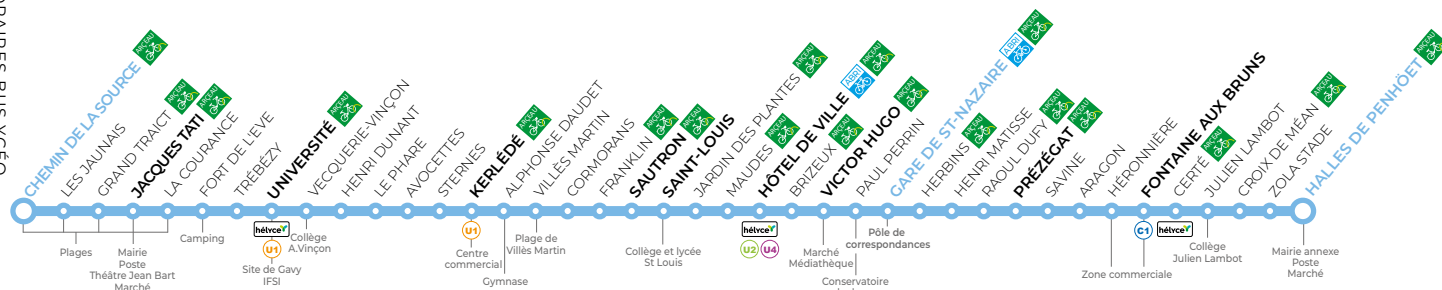

CHEMIN DE LA SOURCE	14:51	15:21	15:51	16:21	16:51	17:21	17:51	18:21	19:14
JACQUES TATI	14:55	15:25	15:55	16:25	16:55	17:25	17:55	18:25	19:18
UNIVERSITÉ	15:00	15:30	16:00	16:30	17:00	17:30	18:00	18:30	19:23
KERLÉDÉ	15:08	15:38	16:08	16:38	17:08	17:38	18:08	18:38	19:31
SAUTRON	15:13	15:43	16:13	16:43	17:13	17:43	18:13	18:43	19:35
SAINT-LOUIS	15:15	15:45	16:15	16:45	17:15	17:45	18:15	18:45	19:37
HÔTEL DE VILLE	15:20	15:50	16:20	16:50	17:20	17:50	18:20	18:50	19:41
VICTOR HUGO	15:23	15:53	16:23	16:53	17:23	17:53	18:23	18:53	19:44
GARE DE ST-NAZAIRE	15:30	16:00	16:30	17:00	17:30	18:00	18:30	19:00	19:50
PRÉZÉGAT	15:35	16:05	16:35	17:05	17:35	18:05	18:35	19:05	19:55
FONTAINE AUX BRUNS	15:40	16:10	16:40	17:10	17:40	18:10	18:39	19:09	19:59
HALLES DE PENHOËT	15:47	16:17	16:47	17:17	17:47	18:17	18:47	19:17	20:06

HALLES DE PENHOËT	-	14:09	14:39	15:09	15:39	16:09	16:39	17:09	17:39	18:09	18:39	19:01	19:56
FONTAINE AUX BRUNS	-	14:16	14:46	15:16	15:46	16:16	16:46	17:16	17:46	18:16	18:46	19:07	20:02
PRÉZÉCAT	-	14:21	14:51	15:21	15:51	16:21	16:51	17:21	17:51	18:21	18:51	19:12	20:07
GARE DE ST-NAZAIRE	14:15	14:30	15:00	15:30	16:00	16:30	17:00	17:30	18:00	18:30	19:00	19:20	20:15
VICTOR HUGO	14:18	14:33	15:03	15:33	16:03	16:33	17:03	17:33	18:03	18:33	19:03	19:22	20:17
HÔTEL DE VILLE	14:22	14:37	15:07	15:37	16:07	16:37	17:07	17:37	18:07	18:37	19:07	19:26	20:21
SAINT-LOUIS	14:27	14:42	15:12	15:42	16:12	16:42	17:12	17:42	18:12	18:42	19:12	19:30	20:25
SAUTRON	14:28	14:44	15:14	15:44	16:14	16:44	17:14	17:44	18:14	18:44	19:14	19:31	20:26
KERLÉDÉ	14:35	14:50	15:20	15:50	16:20	16:50	17:20	17:50	18:20	18:50	19:20	19:37	20:32
UNIVERSITÉ	14:43	14:58	15:28	15:59	16:29	16:59	17:29	17:59	18:29	18:59	19:29	19:45	20:40
JACQUES TATI	14:47	15:02	15:32	16:03	16:33	17:03	17:33	18:03	18:33	19:03	19:33	19:49	20:44
CHEMIN DE LA SOURCE	14:51	15:06	15:36	16:07	16:37	17:07	17:37	18:07	18:37	19:07	19:37	19:53	20:48