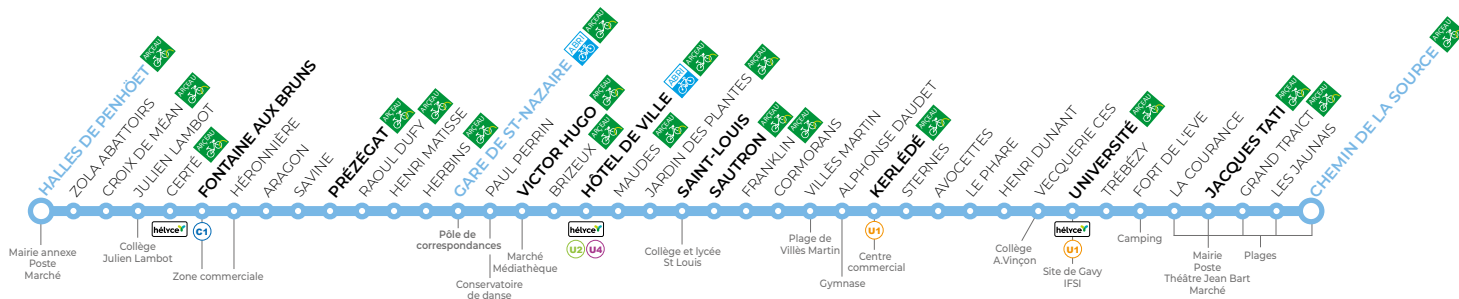

Tous les arrêts de cette ligne sont accessibles **sauf Zola Abattoirs**

Un bus toutes les **30 min**

HALLES DE PENHOËT	07:10	07:40	08:10	08:40	09:10	09:40	10:10	10:39	11:09	11:39	12:09	12:39	13:09	13:39	14:09	14:39
FONTAINE AUX BRUNS	07:16	07:46	08:16	08:46	09:16	09:46	10:16	10:46	11:16	11:46	12:16	12:46	13:16	13:46	14:16	14:46
PRÉZÉCAT	07:21	07:51	08:21	08:51	09:21	09:51	10:21	10:51	11:21	11:51	12:21	12:51	13:21	13:51	14:21	14:51
GARE DE ST-NAZAIRE	07:30	08:00	08:30	09:00	09:30	10:00	10:30	11:00	11:30	12:00	12:30	13:00	13:30	14:00	14:30	15:00
VICTOR HUGO	07:33	08:03	08:33	09:03	09:33	10:03	10:33	11:03	11:33	12:03	12:33	13:03	13:33	14:03	14:33	15:03
HÔTEL DE VILLE	07:37	08:07	08:37	09:07	09:37	10:07	10:37	11:07	11:37	12:07	12:37	13:07	13:37	14:07	14:37	15:07
SAINT-LOUIS	07:40	08:10	08:40	09:10	09:40	10:10	10:40	11:11	11:41	12:11	12:41	13:11	13:41	14:11	14:41	15:11
SAUTRON	07:41	08:11	08:41	09:11	09:41	10:11	10:41	11:12	11:42	12:12	12:42	13:12	13:42	14:12	14:42	15:12
KERLÉDÉ	07:46	08:16	08:46	09:16	09:46	10:16	10:46	11:18	11:48	12:18	12:48	13:18	13:48	14:18	14:48	15:18
UNIVERSITÉ	07:54	08:24	08:54	09:24	09:54	10:24	10:54	11:26	11:56	12:26	12:56	13:26	13:56	14:26	14:56	15:26
JACQUES TATI	07:58	08:28	08:58	09:28	09:58	10:28	10:58	11:30	12:00	12:30	13:00	13:30	14:00	14:30	15:00	15:30
CHEMIN DE LA SOURCE	08:02	08:32	09:02	09:32	10:02	10:32	11:02	11:34	12:04	12:34	13:04	13:34	14:04	14:34	15:04	15:34

HALLES DE PENHOËT	15:09	15:39	16:09	16:39	17:09	17:39	18:09	18:39	19:31
FONTAINE AUX BRUNS	15:16	15:46	16:16	16:46	17:16	17:46	18:16	18:46	19:37
PRÉZÉCAT	15:21	15:51	16:21	16:51	17:21	17:51	18:21	18:51	19:42
GARE DE ST-NAZAIRE	15:30	16:00	16:30	17:00	17:30	18:00	18:30	19:00	19:50
VICTOR HUGO	15:33	16:03	16:33	17:03	17:33	18:03	18:33	19:02	19:52
HÔTEL DE VILLE	15:37	16:07	16:37	17:07	17:37	18:07	18:37	19:06	19:56
SAINT-LOUIS	15:41	16:11	16:41	17:11	17:41	18:11	18:41	19:10	20:00
SAUTRON	15:42	16:12	16:42	17:12	17:42	18:12	18:42	19:11	20:01
KERLÉDÉ	15:48	16:18	16:48	17:18	17:48	18:18	18:48	19:16	20:06
UNIVERSITÉ	15:56	16:27	16:57	17:27	17:57	18:27	18:57	19:24	20:14
JACQUES TATI	16:00	16:31	17:01	17:31	18:01	18:31	19:01	19:28	20:18
CHEMIN DE LA SOURCE	16:04	16:35	17:05	17:35	18:05	18:35	19:05	19:32	20:22