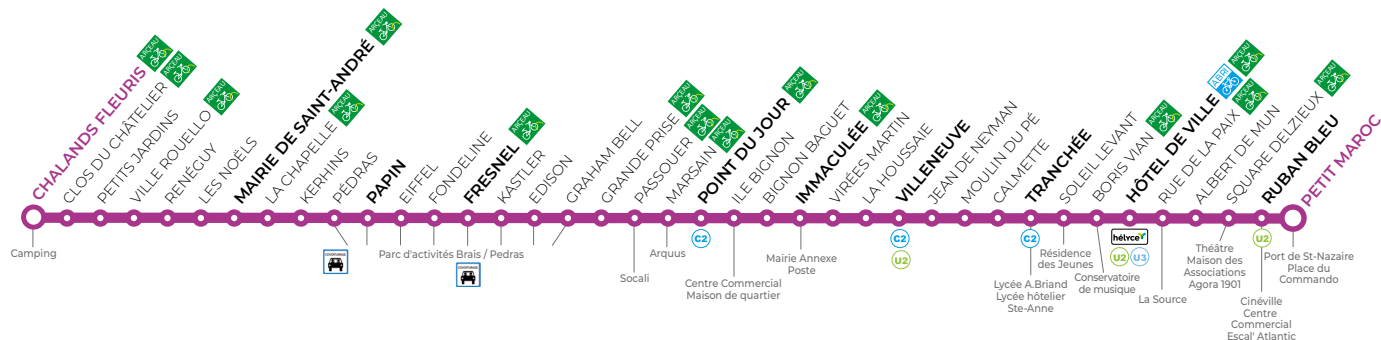

U4

CHALANDS FLEURIS (ST-ANDRÉ-DES-EAUX) → PETIT MAROC

Du lundi au vendredi
horaires été au 30/06/2025

Tous les arrêts de cette ligne sont accessibles
sauf Marsain, Kerhins, Les Noëls, Renéguy,
Ville Rouello et Petits jardins

Un bus toutes
les 30 min

CHALANDS FLEURIS	05:42	06:20	06:38	07:15	07:48	08:15	08:48	09:22	09:52	10:22	10:52	11:22	11:52	12:22	12:52	13:22
MAIRIE DE ST-ANDRÉ	05:48	06:26	06:44	07:21	07:54	08:21	08:54	09:28	09:58	10:28	10:58	11:28	11:58	12:28	12:58	13:28
PAPIN	05:52	06:30	06:48	07:25	07:58	08:25	08:58	09:32	10:02	10:32	11:02	11:32	12:02	12:32	13:02	13:32
FRESNEL	05:56	06:34	06:52	07:29	08:02	08:29	09:02	09:36	10:06	10:36	11:06	11:36	12:06	12:36	13:06	13:36
POINT DU JOUR	06:02	06:40	06:58	07:35	08:08	08:35	09:08	09:42	10:12	10:42	11:12	11:42	12:12	12:42	13:12	13:42
IMMACULÉE	06:05	06:43	07:01	07:38	08:11	08:38	09:11	09:45	10:15	10:45	11:15	11:45	12:15	12:45	13:15	13:45
VILLENEUVE	06:09	06:47	07:05	07:42	08:15	08:42	09:15	09:49	10:19	10:49	11:19	11:49	12:19	12:49	13:19	13:49
TRANCHÉE	06:13	06:50	07:08	07:45	08:18	08:45	09:18	09:52	10:22	10:52	11:22	11:52	12:22	12:52	13:22	13:52
HÔTEL DE VILLE	06:17	06:55	07:13	07:50	08:23	08:50	09:23	09:57	10:27	10:57	11:27	11:57	12:27	12:57	13:27	13:57
RUBAN BLEU	06:22	07:00	07:18	07:55	08:28	08:55	09:28	10:02	10:32	11:02	11:32	12:02	12:32	13:02	13:32	14:02
PETIT MAROC	06:24	07:02	07:20	07:57	08:30	08:57	09:30	10:04	10:34	11:04	11:34	12:04	12:34	13:04	13:34	14:04

CHALANDS FLEURIS	13:51	14:21	14:51	15:26	15:51	16:21	16:51	17:21	17:51	18:21	18:48	19:05	20:00
MAIRIE DE ST-ANDRÉ	13:57	14:27	14:57	15:32	15:57	16:27	16:57	17:27	17:57	18:27	18:54	19:11	20:06
PAPIN	14:01	14:31	15:01	15:36	16:01	16:31	17:01	17:31	18:01	18:31	18:58	19:15	20:10
FRESNEL	14:05	14:35	15:05	15:40	16:05	16:35	17:05	17:35	18:05	18:35	19:02	19:19	20:14
POINT DU JOUR	14:11	14:41	15:11	15:46	16:11	16:41	17:11	17:41	18:11	18:41	19:08	19:25	20:20
IMMACULÉE	14:14	14:44	15:14	15:49	16:14	16:44	17:14	17:44	18:14	18:44	19:11	19:28	20:23
VILLENEUVE	14:19	14:49	15:19	15:54	16:19	16:49	17:19	17:49	18:19	18:49	19:15	19:32	20:27
TRANCHÉE	14:22	14:52	15:22	15:57	16:22	16:52	17:22	17:52	18:22	18:52	19:18	19:35	20:30
HÔTEL DE VILLE	14:27	14:57	15:27	16:02	16:27	16:57	17:27	17:57	18:27	18:57	19:22	19:39	20:34
RUBAN BLEU	14:32	15:02	15:32	16:07	16:32	17:02	17:32	18:02	18:32	19:02	19:27	19:44	20:39
PETIT MAROC	14:34	15:04	15:34	16:09	16:34	17:04	17:34	18:04	18:34	19:04	19:29	19:46	20:41