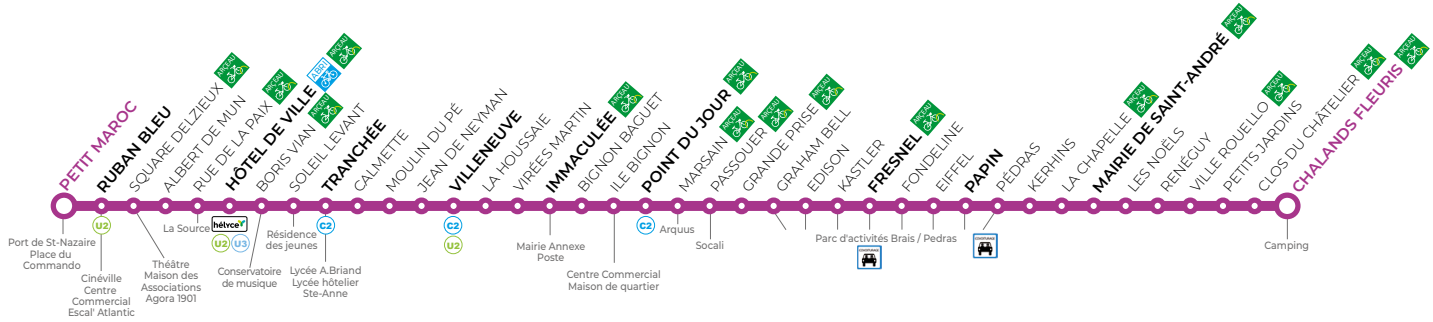

U4

PETIT MAROC → CHALANDS FLEURIS (ST-ANDRÉ-DES-EAUX)

Le samedi
toute l'année

Tous les arrêts de cette ligne sont accessibles **sauf Marsain, Kerhins, Les Noëls, Renéguy, Ville Rouello et Petits jardins**

Un bus toutes les **30 min**

PETIT MAROC	07:19	07:49	08:19	08:49	09:20	09:49	10:19	10:49	11:19	11:49	12:19	12:49	13:19	13:49	14:19	14:49
RUBAN BLEU	07:20	07:50	08:20	08:50	09:21	09:50	10:20	10:50	11:20	11:50	12:20	12:50	13:20	13:50	14:20	14:50
HÔTEL DE VILLE	07:26	07:56	08:26	08:56	09:27	09:56	10:26	10:56	11:26	11:56	12:26	12:56	13:26	13:56	14:26	14:56
TRANCHÉE	07:29	07:59	08:29	08:59	09:30	09:59	10:29	10:59	11:29	11:59	12:29	13:00	13:30	14:00	14:30	15:00
VILLENEUVE	07:33	08:03	08:33	09:03	09:34	10:03	10:33	11:03	11:33	12:03	12:33	13:04	13:34	14:04	14:34	15:04
IMMACULÉE	07:37	08:07	08:37	09:07	09:38	10:07	10:37	11:07	11:37	12:07	12:37	13:08	13:38	14:08	14:38	15:08
POINT DU JOUR	07:40	08:10	08:40	09:10	09:41	10:10	10:40	11:10	11:40	12:10	12:40	13:11	13:41	14:11	14:41	15:11
FRESNEL	07:46	08:16	08:46	09:16	09:47	10:16	10:46	11:16	11:46	12:16	12:46	13:17	13:47	14:17	14:47	15:17
PAPIN	07:49	08:19	08:49	09:19	09:50	10:19	10:49	11:19	11:49	12:19	12:49	13:20	13:50	14:20	14:50	15:20
MAIRIE DE ST-ANDRÉ	07:53	08:23	08:53	09:23	09:54	10:23	10:53	11:23	11:53	12:23	12:53	13:24	13:54	14:24	14:54	15:24
CHALANDS FLEURIS	07:58	08:28	08:58	09:28	09:59	10:28	10:58	11:28	11:58	12:28	12:58	13:29	13:59	14:29	14:59	15:29

PETIT MAROC	15:19	15:49	16:19	16:49	17:19	17:49	18:19	18:49	19:19
RUBAN BLEU	15:20	15:50	16:20	16:50	17:20	17:50	18:20	18:50	19:20
HÔTEL DE VILLE	15:26	15:56	16:26	16:56	17:26	17:56	18:26	18:56	19:26
TRANCHÉE	15:30	16:00	16:30	17:00	17:30	18:00	18:29	18:59	19:28
VILLENEUVE	15:34	16:04	16:34	17:04	17:34	18:04	18:33	19:03	19:32
IMMACULÉE	15:38	16:08	16:38	17:08	17:38	18:08	18:37	19:07	19:36
POINT DU JOUR	15:41	16:11	16:42	17:12	17:42	18:12	18:40	19:10	19:39
FRESNEL	15:47	16:17	16:47	17:17	17:47	18:17	18:45	19:15	19:45
PAPIN	15:50	16:20	16:50	17:20	17:50	18:20	18:48	19:18	19:48
MAIRIE DE ST-ANDRÉ	15:54	16:24	16:55	17:25	17:55	18:25	18:52	19:22	19:52
CHALANDS FLEURIS	15:59	16:29	17:00	17:30	18:00	18:30	18:57	19:27	19:57