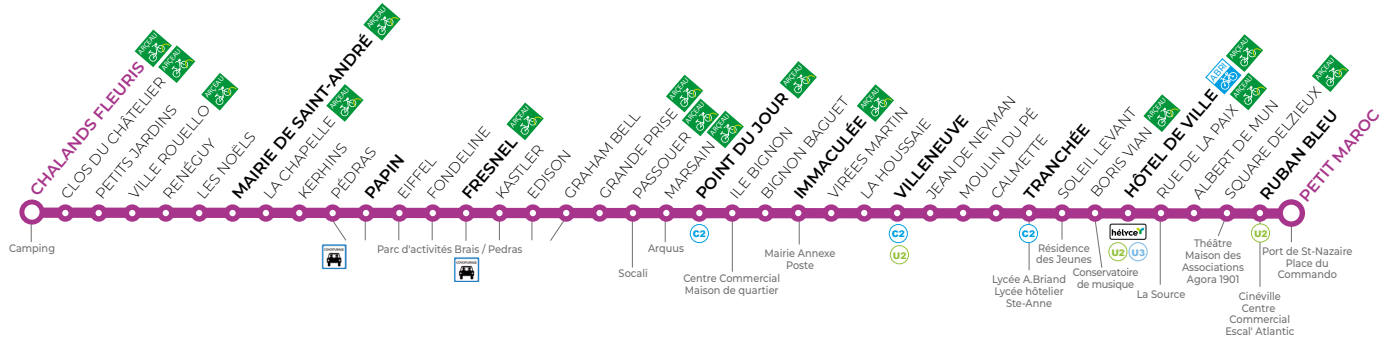

U4

CHALANDS FLEURIS (ST-ANDRÉ-DES-EAUX) → PETIT MAROC

Le samedi
toute l'année

Tous les arrêts de cette ligne sont accessibles **sauf Marsain, Kerhins, Les Noëls, Renéguy, Ville Rouello et Petits jardins**

Un bus toutes les **30 min**

CHALANDS FLEURIS	06:55	07:25	07:55	08:25	08:55	09:25	09:55	10:25	10:55	11:25	11:55	12:25	12:55	13:25	13:55	14:25
MAIRIE DE ST-ANDRÉ	07:01	07:31	08:01	08:31	09:01	09:31	10:01	10:31	11:01	11:31	12:01	12:31	13:01	13:31	14:01	14:31
PAPIN	07:05	07:35	08:05	08:35	09:05	09:35	10:05	10:35	11:05	11:35	12:05	12:35	13:05	13:35	14:05	14:35
FRESNEL	07:09	07:39	08:09	08:39	09:09	09:39	10:09	10:39	11:09	11:39	12:09	12:39	13:09	13:39	14:09	14:39
POINT DU JOUR	07:15	07:45	08:15	08:45	09:15	09:45	10:15	10:45	11:15	11:45	12:15	12:45	13:15	13:45	14:15	14:45
IMMACULÉE	07:18	07:48	08:18	08:48	09:18	09:48	10:18	10:48	11:18	11:48	12:18	12:48	13:18	13:48	14:18	14:48
VILLENEUVE	07:22	07:52	08:22	08:52	09:22	09:52	10:22	10:52	11:22	11:52	12:22	12:52	13:22	13:52	14:22	14:52
TRANCHÉE	07:25	07:55	08:25	08:55	09:25	09:55	10:25	10:55	11:25	11:55	12:25	12:55	13:25	13:55	14:25	14:55
HÔTEL DE VILLE	07:29	07:59	08:29	08:59	09:29	09:59	10:30	11:00	11:30	12:00	12:30	13:00	13:30	14:00	14:30	15:00
RUBAN BLEU	07:33	08:03	08:33	09:03	09:33	10:04	10:34	11:04	11:34	12:04	12:34	13:04	13:34	14:04	14:34	15:04
PETIT MAROC	07:35	08:05	08:35	09:05	09:35	10:06	10:36	11:06	11:36	12:06	12:36	13:06	13:36	14:06	14:36	15:06

CHALANDS FLEURIS	14:55	15:25	15:55	16:25	16:55	17:25	17:55	18:25	18:56
MAIRIE DE ST-ANDRÉ	15:01	15:31	16:01	16:31	17:01	17:31	18:01	18:31	19:02
PAPIN	15:05	15:35	16:05	16:35	17:05	17:35	18:05	18:35	19:06
FRESNEL	15:09	15:39	16:09	16:39	17:09	17:39	18:09	18:39	19:10
POINT DU JOUR	15:15	15:45	16:15	16:45	17:15	17:45	18:15	18:45	19:16
IMMACULÉE	15:18	15:48	16:18	16:48	17:18	17:48	18:18	18:48	19:19
VILLENEUVE	15:22	15:52	16:22	16:52	17:22	17:52	18:22	18:52	19:23
TRANCHÉE	15:25	15:55	16:25	16:55	17:25	17:55	18:25	18:55	19:26
HÔTEL DE VILLE	15:30	16:00	16:30	17:00	17:30	18:00	18:30	19:00	19:30
RUBAN BLEU	15:34	16:04	16:34	17:04	17:34	18:04	18:34	19:04	19:34
PETIT MAROC	15:36	16:06	16:36	17:06	17:36	18:06	18:36	19:06	19:36