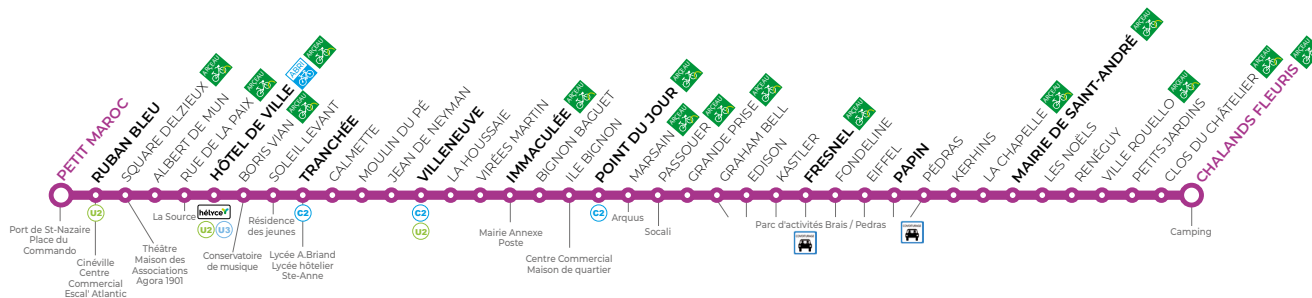

U4 PETIT MAROC → CHALANDS FLEURIS (ST-ANDRÉ-DES-EAUX)

Du lundi au vendredi
toute l'année hors été

PETIT MAROC	05:25	05:47	06:23	06:44	07:03	07:23	07:44	08:04	08:20	08:40	09:00	09:20	09:40	10:00	10:20	10:40
RUBAN BLEU	05:26	05:48	06:24	06:45	07:04	07:24	07:45	08:05	08:21	08:41	09:01	09:21	09:41	10:01	10:21	10:41
HÔTEL DE VILLE	05:31	05:53	06:30	06:51	07:10	07:30	07:51	08:11	08:27	08:47	09:07	09:27	09:47	10:07	10:27	10:47
TRANCHÉE	05:34	05:56	06:33	06:54	07:14	07:34	07:55	08:15	08:31	08:51	09:11	09:31	09:51	10:11	10:31	10:51
VILLENEUVE	05:38	06:00	06:37	06:58	07:18	07:38	07:59	08:19	08:35	08:55	09:15	09:35	09:55	10:15	10:35	10:55
IMMACULÉE	05:42	06:04	06:41	07:02	07:22	07:42	08:03	08:23	08:39	08:59	09:19	09:39	09:59	10:19	10:39	10:59
POINT DU JOUR	05:46	06:08	06:45	07:06	07:26	07:46	08:07	08:27	08:43	09:03	09:23	09:43	10:03	10:23	10:43	11:03
FRESNEL	05:52	06:14	06:51	07:12	07:33	07:53	08:14	08:33	08:49	09:09	09:29	09:49	10:09	10:29	10:49	11:09
PAPIN	05:55	06:17	06:54	07:15	07:36	07:56	08:17	08:36	08:52	09:12	09:32	09:52	10:12	10:32	10:52	11:12
MAIRIE DE ST-ANDRÉ	05:59	06:21	06:59	07:20	07:42	08:02	08:23	08:41	08:57	09:17	09:37	09:57	10:17	10:37	10:57	11:17
CHALANDS FLEURIS	06:04	06:26	07:04	07:25	07:47	08:07	08:28	08:46	09:02	09:22	09:42	10:02	10:22	10:42	11:02	11:22