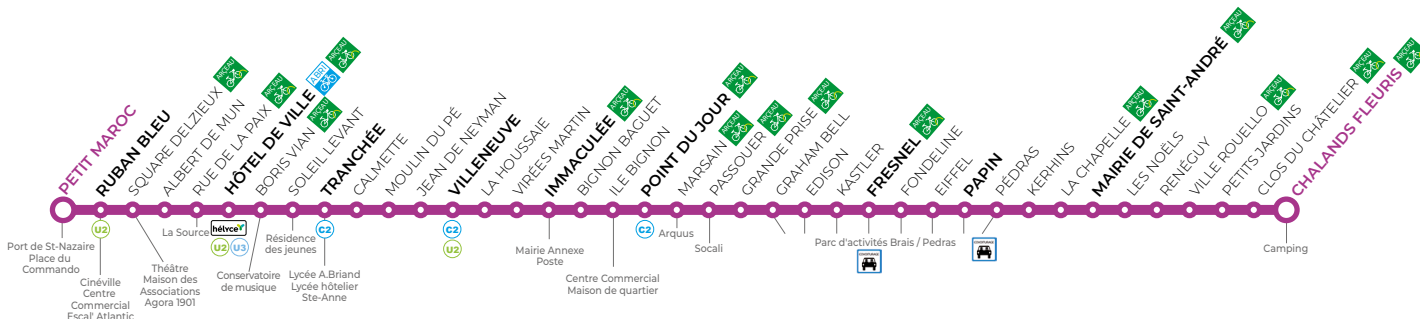

U4

CHALANDS FLEURIS (ST-ANDRÉ-DES-EAUX) → PETIT MAROC

Le samedi
toute l'année

Tous les arrêts de cette ligne sont accessibles **sauf Marsain, Kerhins, Les Noëls, Renéguy, Ville Rouello et Petits jardins**

CHALANDS FLEURIS	14:55	15:25	15:55	16:25	16:55	17:25	17:55	18:25	18:56
MAIRIE DE ST-ANDRÉ	15:01	15:31	16:01	16:31	17:01	17:31	18:01	18:31	19:02
PAPIN	15:05	15:35	16:05	16:35	17:05	17:35	18:05	18:35	19:06
FRESNEL	15:09	15:39	16:09	16:39	17:09	17:39	18:09	18:39	19:10
POINT DU JOUR	15:15	15:45	16:15	16:45	17:15	17:45	18:15	18:45	19:16
IMMACULÉE	15:18	15:48	16:18	16:48	17:18	17:48	18:18	18:48	19:19
VILLENEUVE	15:22	15:52	16:22	16:52	17:22	17:52	18:22	18:52	19:23
TRANCHÉE	15:25	15:55	16:25	16:55	17:25	17:55	18:25	18:55	19:26
HÔTEL DE VILLE	15:30	16:00	16:30	17:00	17:30	18:00	18:30	19:00	19:30
RUBAN BLEU	15:34	16:04	16:34	17:04	17:34	18:04	18:34	19:04	19:34
PETIT MAROC	15:36	16:06	16:36	17:06	17:36	18:06	18:36	19:06	19:36

U4

PETIT MAROC → CHALANDS FLEURIS (ST-ANDRÉ-DES-EAUX)

Du lundi au vendredi
horaires été au 30/06/2025

Tous les arrêts de cette ligne sont accessibles **sauf Marsain, Kerhins, Les Noëls, Ville Rouello et Petits jardins**