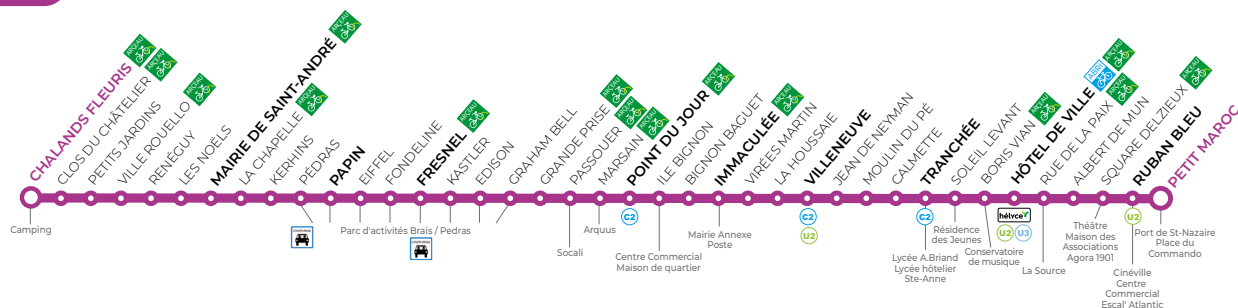

U4 CHALANDS FLEURIS (ST-ANDRÉ-DES-EAUX) → PETIT MAROC

Du lundi au vendredi
toute l'année hors été

CHALANDS FLEURIS	05:43	06:21	06:37	06:55	07:13	07:33	07:55	08:21	08:42	09:02	09:22	09:42	10:02	10:22	10:42	11:02
MAIRIE DE ST-ANDRÉ	05:49	06:27	06:43	07:01	07:19	07:39	08:01	08:27	08:48	09:08	09:28	09:48	10:08	10:28	10:48	11:08
PAPIN	05:53	06:31	06:47	07:06	07:24	07:44	08:06	08:32	08:52	09:12	09:32	09:52	10:12	10:32	10:52	11:12
FRESNEL	05:57	06:35	06:51	07:10	07:28	07:48	08:10	08:36	08:56	09:16	09:36	09:56	10:16	10:36	10:56	11:16
POINT DU JOUR	06:03	06:41	06:57	07:17	07:35	07:55	08:16	08:42	09:02	09:22	09:42	10:02	10:22	10:42	11:02	11:22
IMMACULÉE	06:06	06:44	07:00	07:21	07:39	07:59	08:20	08:45	09:05	09:25	09:45	10:05	10:25	10:45	11:05	11:25
VILLENEUVE	06:10	06:48	07:05	07:26	07:44	08:04	08:25	08:50	09:10	09:30	09:50	10:10	10:30	10:50	11:10	11:30
TRANCHÉE	06:13	06:51	07:08	07:30	07:49	08:08	08:28	08:53	09:13	09:33	09:53	10:13	10:33	10:53	11:13	11:33
HÔTEL DE VILLE	06:17	06:55	07:13	07:35	07:53	08:13	08:33	08:58	09:17	09:37	09:57	10:17	10:37	10:57	11:17	11:37
RUBAN BLEU	06:21	06:59	07:17	07:40	07:58	08:18	08:37	09:02	09:21	09:41	10:01	10:21	10:41	11:01	11:21	11:41
PETIT MAROC	06:23	07:01	07:19	07:42	08:00	08:20	08:39	09:04	09:23	09:43	10:03	10:23	10:43	11:03	11:23	11:43

CHALANDS FLEURIS	11:22	11:42	12:02	12:22	12:42	13:02	13:22	13:42	14:02	14:22	14:42	15:02	15:25	15:45	16:00	16:20
MAIRIE DE ST-ANDRÉ	11:28	11:48	12:08	12:28	12:48	13:08	13:28	13:48	14:08	14:28	14:48	15:08	15:31	15:51	16:06	16:26
PAPIN	11:32	11:52	12:12	12:32	12:52	13:12	13:32	13:52	14:12	14:32	14:52	15:12	15:36	15:56	16:10	16:30
FRESNEL	11:36	11:56	12:16	12:36	12:56	13:16	13:36	13:56	14:16	14:36	14:56	15:16	15:39	15:59	16:14	16:34
POINT DU JOUR	11:42	12:02	12:22	12:42	13:02	13:22	13:42	14:02	14:22	14:42	15:02	15:22	15:46	16:06	16:21	16:41
IMMACULÉE	11:45	12:05	12:25	12:45	13:05	13:25	13:45	14:05	14:25	14:45	15:05	15:25	15:50	16:10	16:25	16:45
VILLENEUVE	11:50	12:10	12:30	12:50	13:10	13:30	13:50	14:10	14:30	14:50	15:10	15:30	15:55	16:15	16:30	16:50
TRANCHÉE	11:53	12:13	12:33	12:53	13:13	13:33	13:53	14:13	14:33	14:53	15:13	15:33	15:59	16:19	16:33	16:53
HÔTEL DE VILLE	11:57	12:17	12:37	12:57	13:17	13:37	13:57	14:17	14:37	14:57	15:17	15:37	16:03	16:23	16:38	16:58
RUBAN BLEU	12:01	12:21	12:41	13:01	13:21	13:41	14:01	14:21	14:41	15:01	15:21	15:41	16:08	16:28	16:43	17:03
PETIT MAROC	12:03	12:23	12:43	13:03	13:23	13:43	14:03	14:23	14:43	15:03	15:23	15:43	16:10	16:30	16:45	17:05