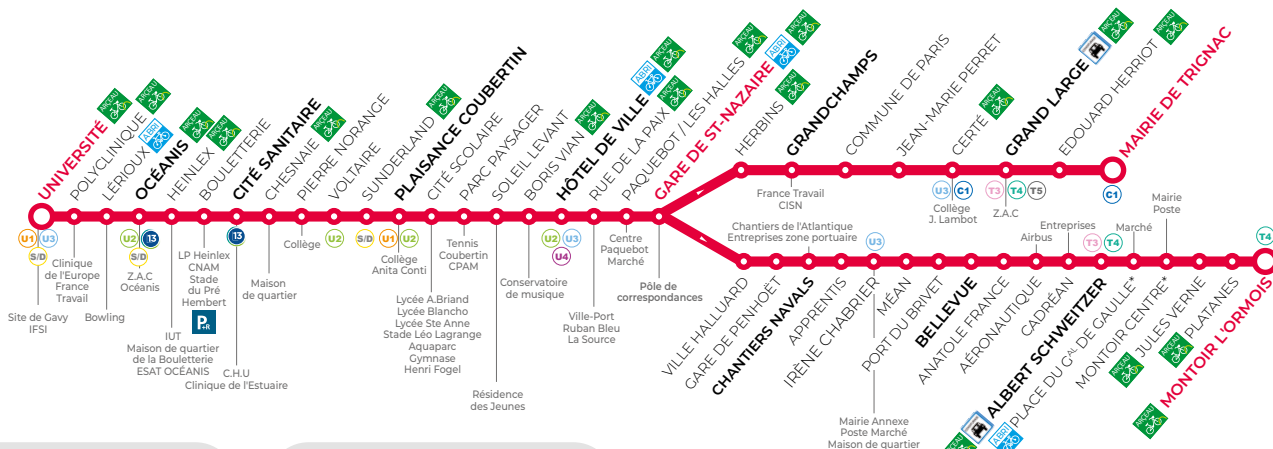

UNIVERSITÉ → TRIGNAC / MONTOIR

Gare de St-Nazaire :
Quai **H2**

Le dimanche et les jours fériés
toute l'année

Tous les arrêts de cette ligne sont **accessibles**

Un bus toutes les **30 min** en journée entre Gare et Université

* Arrêt déplacé pendant les travaux hélyce+

UNIVERSITÉ	08:04	08:34	09:04	09:33	10:03	10:33	11:03	11:33	12:03	12:33	13:03	13:33	14:03	14:33	15:03	15:33	16:03	16:33
OCÉANIS	08:06	08:36	09:06	09:36	10:06	10:36	11:06	11:36	12:06	12:36	13:06	13:36	14:06	14:36	15:06	15:36	16:06	16:36
CITÉ SANITAIRE	08:09	08:39	09:09	09:39	10:09	10:39	11:09	11:39	12:09	12:39	13:09	13:39	14:09	14:39	15:09	15:39	16:09	16:39
PLAISANCE COUBERTIN	08:15	08:45	09:15	09:45	10:15	10:45	11:15	11:45	12:15	12:45	13:15	13:45	14:15	14:45	15:15	15:45	16:15	16:45
HÔTEL DE VILLE	08:22	08:52	09:22	09:52	10:22	10:52	11:22	11:52	12:22	12:52	13:22	13:52	14:22	14:52	15:22	15:52	16:22	16:52
GARE DE ST-NAZAIRE	08:30	09:00	09:30	10:00	10:30	11:00	11:30	12:00	12:30	13:00	13:30	14:00	14:30	15:00	15:30	16:00	16:30	17:00
GRANDCHAMPS	08:32	-	09:32	-	10:32	-	11:32	-	12:32	-	13:32	-	14:32	-	15:32	-	16:32	-
GRAND LARGE	08:37	-	09:37	-	10:37	-	11:37	-	12:37	-	13:37	-	14:37	-	15:37	-	16:37	-
MAIRIE DE TRIGNAC	08:42	-	09:42	-	10:42	-	11:42	-	12:42	-	13:42	-	14:42	-	15:42	-	16:42	-
CHANTIERS NAVALS	-	09:04	-	10:04	-	11:04	-	12:04	-	13:04	-	14:04	-	15:04	-	16:04	-	17:04
BELLEVUE	-	09:11	-	10:11	-	11:11	-	12:11	-	13:11	-	14:11	-	15:11	-	16:11	-	17:11
ALBERT SCHWEITZER	-	09:16	-	10:16	-	11:16	-	12:16	-	13:16	-	14:16	-	15:16	-	16:16	-	17:16
MONTOIR L'ORMOIS	-	09:21	-	10:21	-	11:21	-	12:21	-	13:21	-	14:21	-	15:21	-	16:21	-	17:21

UNIVERSITÉ	17:03	17:33	18:03	18:28	18:57	19:28	20:15	20:40	21:14	21:35	22:10
OCÉANIS	17:06	17:36	18:06	18:31	19:00	19:31	20:18	20:42	21:16	21:37	22:12
CITÉ SANITAIRE	17:09	17:39	18:09	18:34	19:03	19:34	20:21	20:45	21:19	21:40	22:15
PLAISANCE COUBERTIN	17:15	17:45	18:15	18:40	19:09	19:40	20:27	20:51	21:25	21:46	22:21
HÔTEL DE VILLE	17:22	17:52	18:22	18:47	19:16	19:47	20:34	20:57	21:31	21:52	22:27
GARE DE ST-NAZAIRE	17:30	18:00	18:30	18:55	19:24	19:55	20:42	21:05	21:39	22:00	22:35
GRANDCHAMPS	17:32	-	18:32	-	19:26	-	20:44	-	21:41	-	22:37
GRAND LARGE	17:37	-	18:37	-	19:31	-	20:49	-	21:46	-	22:42
MAIRIE DE TRIGNAC	17:42	-	18:42	-	19:36	-	20:54	-	21:51	-	22:47
CHANTIERS NAVALS	-	18:04	-	18:59	-	19:59	-	21:09	-	22:04	-
BELLEVUE	-	18:11	-	19:06	-	20:05	-	21:15	-	22:10	-
ALBERT SCHWEITZER	-	18:16	-	19:11	-	20:10	-	21:20	-	22:15	-
MONTOIR L'ORMOIS	-	18:21	-	19:16	-	20:15	-	21:25	-	22:20	-