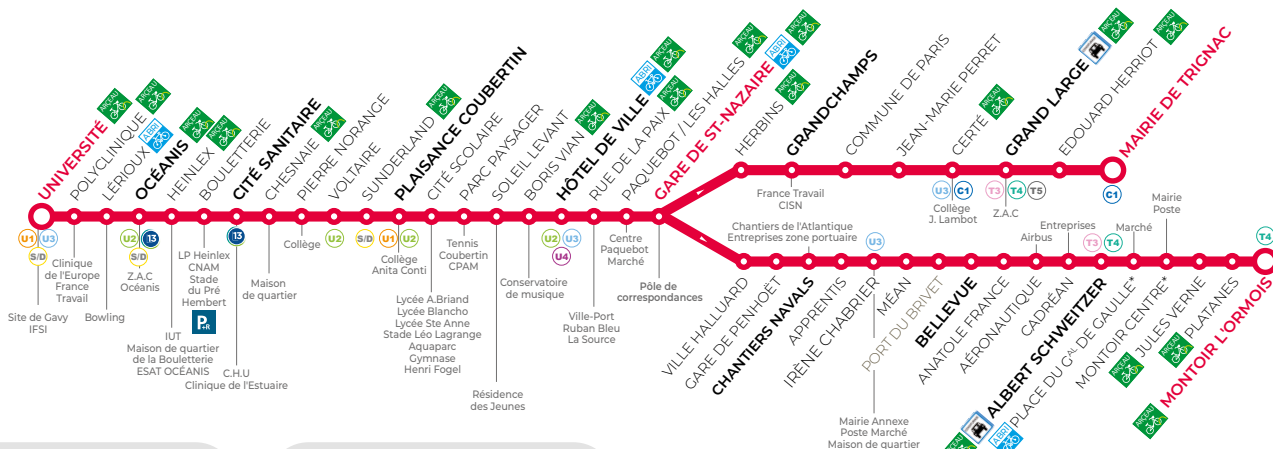

UNIVERSITÉ → TRIGNAC / MONTOIR

Gare de St-Nazaire :
Quai **H2**

Du lundi au vendredi
toute l'année

Tous les arrêts de cette ligne sont **accessibles**

Un bus toutes les **10 min** en journée entre Gare et Université

* Arrêt déplacé pendant les travaux hélyce+

NOUVEAU

UNIVERSITÉ	04:08	05:14	-	05:24	05:36	05:54	06:09	06:29	06:40	06:52	07:02	07:12	07:25	07:28	07:40	07:52	08:02	08:12
OCÉANIS	04:10	05:16	-	05:26	05:38	05:56	06:12	06:32	06:43	06:55	07:05	07:15	07:28	07:31	07:43	07:55	08:05	08:15
CITÉ SANITAIRE	04:13	05:19	-	05:29	05:41	05:59	06:15	06:35	06:46	06:58	07:08	07:18	07:31	07:34	07:46	07:58	08:08	08:18
PLAISANCE COUBERTIN	04:19	05:25	-	05:35	05:47	06:05	06:22	06:42	06:53	07:05	07:15	07:25	07:38	07:41	07:53	08:05	08:15	08:25
HÔTEL DE VILLE	04:26	05:32	-	05:42	05:54	06:12	06:29	06:49	07:00	07:12	07:22	07:32	07:45	07:48	08:00	08:12	08:22	08:32
GARE DE ST-NAZAIRE	04:32	05:40	05:40	05:50	06:02	06:20	06:37	06:57	07:08	07:20	07:30	07:40	07:53	07:56	08:08	08:20	08:30	08:40
GRANDCHAMPS	-	05:42	-	-	-	06:22	-	06:59	-	07:22	-	07:42	-	07:58	-	08:22	-	08:42
GRAND LARGE	-	05:47	-	-	-	06:27	-	07:04	-	07:29	-	07:49	-	08:05	-	08:29	-	08:49
MAIRIE DE TRIGNAC	-	05:52	-	-	-	06:32	-	07:09	-	07:34	-	07:54	-	08:10	-	08:34	-	08:54
CHANTIERS NAVALS	04:36	-	05:44	05:54	06:06	-	06:43	-	07:14	-	07:36	-	07:59	-	08:14	-	08:35	-
BELLEVUE	04:43	-	05:51	06:01	06:13	-	06:50	-	07:21	-	07:43	-	08:06	-	08:21	-	08:42	-
ALBERT SCHWEITZER	04:47	-	05:55	06:05	06:17	-	06:56	-	07:27	-	07:49	-	08:12	-	08:27	-	08:47	-
MONTOIR L'ORMOIS	04:52	-	06:00	06:10	06:22	-	07:02	-	07:33	-	07:55	-	08:18	-	08:33	-	08:53	-