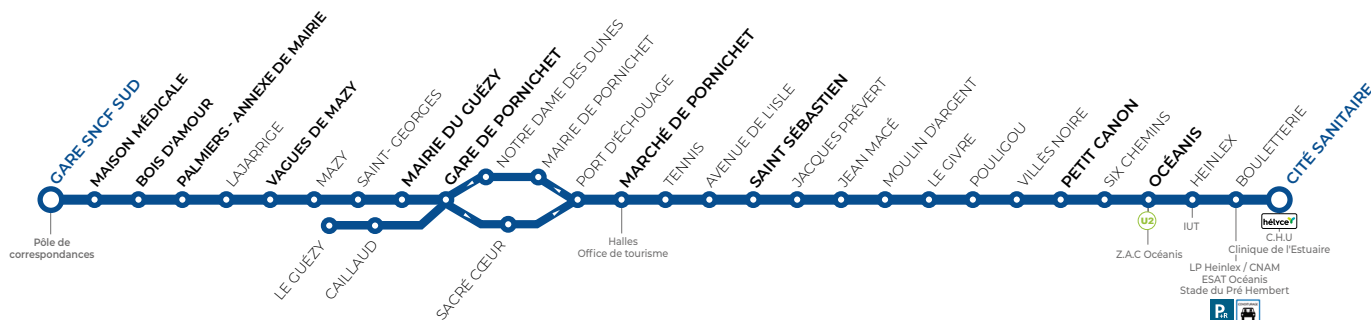

	b						b					
CITÉ SANITAIRE	15:02	15:32	16:02	16:32	17:02	17:32	18:02	18:32	19:02	19:32	20:13	
OCÉANIS	15:05	15:35	16:05	16:35	17:06	17:36	18:06	18:36	19:05	19:35	20:16	
PETIT CANON	15:10	15:40	16:10	16:40	17:11	17:41	18:11	18:41	19:10	19:40	20:21	
SAINT-SEBASTIEN	15:17	15:47	16:17	16:47	17:19	17:49	18:19	18:49	19:17	19:47	20:28	
MARCHÉ DE PORNICHET	15:21	15:51	16:21	16:51	17:23	17:53	18:23	18:53	19:21	19:51	20:32	
GARE DE PORNICHET	15:27	15:57	16:27	16:57	17:30	18:00	18:30	19:00	19:27	19:57	20:38	
LE GUÉZY	-	16:00	-	-	-	-	-	-	19:30	20:00	20:41	
MAIRIE DU GUÉZY	15:29	-	16:29	16:59	17:32	18:02	18:32	19:02	-	-	-	
VAGUES DE MAZY	15:32	-	16:32	17:02	17:35	18:05	18:35	19:05	-	-	-	
PALMIERS - ANNEXE DE MAIRIE	15:36	-	16:36	17:06	17:40	18:10	18:40	19:10	-	-	-	
BOIS D'AMOUR	15:37	-	16:37	17:07	17:42	18:12	18:42	19:12	-	-	-	
MAISON MÉDICALE	15:38	-	16:38	17:08	17:43	18:13	18:43	19:13	-	-	-	
GARE SNCF SUD	15:42	-	16:42	17:12	17:46	18:16	18:46	19:16	-	-	-	

a : Départ de l'arrêt Cité Scolaire à 12h55 le mercredi en période scolaire uniquement

b : Départ de l'arrêt Cité Scolaire à 16h55 et 17h55 en période scolaire uniquement

13

## LA BAULE → PORNICHET → SAINT-NAZAIRE

LIGNE  
MUTUALISÉEYcéo  
BUSlila  
presqu'île

Tous les titres de transport Ycéo sont valables sur cette ligne

Du lundi au vendredi

toute l'année

Tous les arrêts de cette ligne sont accessibles **sauf Le Guézy et Caillaud**

**ACCÈS TER** : Tous les titres et les abonnements Ycéo donnent accès aux TER entre les 6 gares de Pornichet, St-Nazaire et Donges. Déplacez-vous en moins de 15 minutes ! Retrouvez les horaires sur [www.ter.sncf.com/pays-de-la-loire](http://www.ter.sncf.com/pays-de-la-loire)