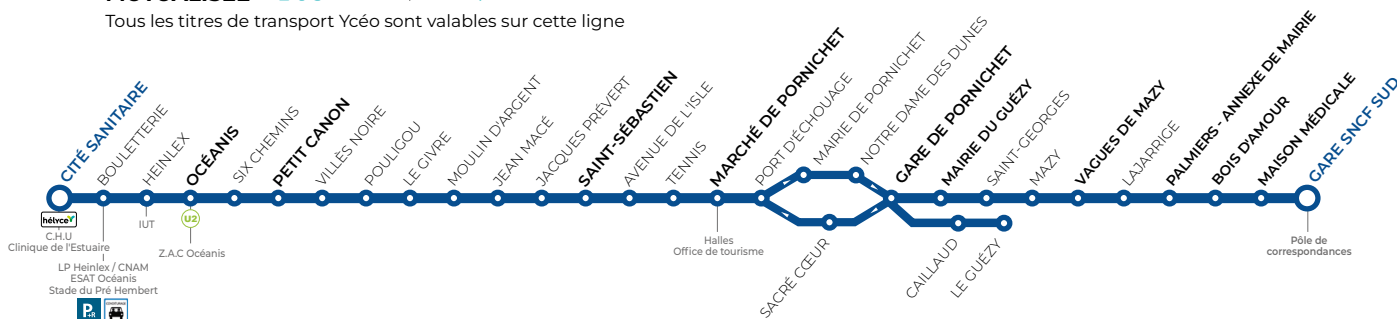

## SAINT-NAZAIRE → PORNICHET → LA BAULE

LIGNE  
MUTUALISÉEYcéo  
BUSlila  
presqu'île

Tous les titres de transport Ycéo sont valables sur cette ligne

Du lundi au vendredi

toute l'année

Tous les arrêts de cette ligne sont accessibles **sauf Le Guézy et Caillaud**

**ACCÈS TER** : Tous les titres et les abonnements Ycéo donnent accès aux TER entre les 6 gares de Pornichet, St-Nazaire et Donges. Déplacez-vous en moins de 15 minutes ! Retrouvez les horaires sur [www.ter.sncf.com/pays-de-la-loire](http://www.ter.sncf.com/pays-de-la-loire)

	a															
CITÉ SANITAIRE	06:13	07:31	07:52	08:30	09:02	09:32	10:02	10:32	11:02	11:32	12:02	12:32	13:02	13:32	14:02	14:32
OCÉANIS	06:16	07:35	07:56	08:34	09:05	09:35	10:05	10:35	11:05	11:35	12:05	12:35	13:05	13:35	14:05	14:35
PETIT CANON	06:21	07:40	08:01	08:39	09:10	09:40	10:10	10:40	11:10	11:40	12:10	12:40	13:10	13:40	14:10	14:40
SAINT-SEBASTIEN	06:28	07:48	08:09	08:47	09:17	09:47	10:17	10:47	11:17	11:47	12:17	12:47	13:17	13:47	14:17	14:47
MARCHÉ DE PORNICHET	06:32	07:52	08:13	08:51	09:21	09:51	10:21	10:51	11:21	11:51	12:21	12:51	13:21	13:51	14:21	14:51
GARE DE PORNICHET	06:38	07:59	08:20	08:58	09:27	09:57	10:27	10:57	11:27	11:57	12:27	12:57	13:27	13:57	14:27	14:57
LE GUÉZY	06:41	-	-	09:01	09:30	-	10:30	11:00	11:30	-	-	-	-	-	14:30	15:00
MAIRIE DU GUÉZY	-	08:01	08:22	-	-	09:59	-	-	-	11:59	12:29	12:59	13:29	13:59	-	-
VAGUES DE MAZY	-	08:04	08:25	-	-	10:02	-	-	-	12:02	12:32	13:02	13:32	14:02	-	-
PALMIERS - ANNEXE DE MAIRIE	-	08:09	08:30	-	-	10:06	-	-	-	12:06	12:36	13:06	13:36	14:06	-	-
BOIS D'AMOUR	-	08:11	08:32	-	-	10:07	-	-	-	12:07	12:37	13:07	13:37	14:07	-	-
MAISON MÉDICALE	-	08:12	08:33	-	-	10:08	-	-	-	12:08	12:38	13:08	13:38	14:08	-	-
GARE SNCF SUD	-	08:15	08:36	-	-	10:12	-	-	-	12:12	12:42	13:12	13:42	14:12	-	-