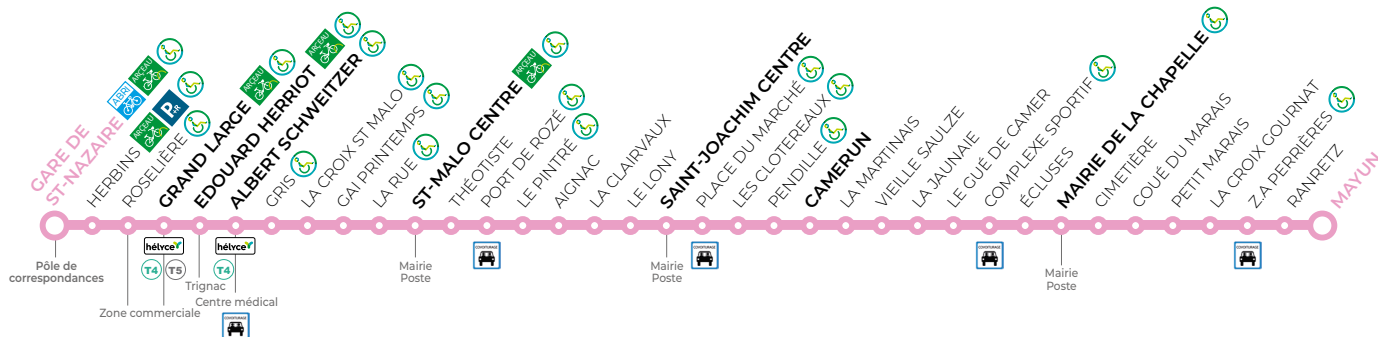

T3

GARE DE ST-NAZAIRE → LA CHAPELLE-DES-MARAIS

par Saint-Malo-de-Guersac et Saint-Joachim

Gare de St-Nazaire :

Quai **Q2**

Du lundi au vendredi

toute l'année

Les principaux arrêts de cette ligne sont **accessibles**

Les abonnements 4-11 ans et 12-17 ans donnent accès à cette ligne uniquement le samedi et pendant les vacances scolaires

	a	a	a													
GARE DE ST-NAZAIRE	06:40	07:17	07:56	08:23	08:53	09:23	09:53	10:23	10:53	11:23	11:53	12:29	12:53	13:23	13:53	14:25
GRAND LARGE	06:44	07:21	08:00	08:27	08:57	09:27	09:57	10:27	10:57	11:27	11:57	12:33	12:57	13:27	13:57	14:29
E. HERRIOT	06:47	07:24	08:03	08:30	09:00	09:30	10:00	10:30	11:00	11:30	12:00	12:36	13:00	13:30	14:00	14:32
ALBERT SCHWEITZER	06:52	07:29	08:08	08:35	09:05	09:35	10:05	10:35	11:05	11:35	12:05	12:41	13:05	13:35	14:05	14:37
SAINT-MALO CENTRE	06:59	07:36	08:15	08:42	09:12	09:42	10:12	10:42	11:12	11:42	12:12	12:48	13:12	13:42	14:12	14:44
SAINT-JOACHIM CENTRE	07:08	07:45	08:24	08:51	09:21	09:51	10:21	10:51	11:21	11:51	12:21	12:57	13:21	13:51	14:21	14:53
CAMERUN	07:15	07:52	08:31	08:58	09:28	09:58	10:28	10:58	11:28	11:58	12:28	13:04	13:28	13:58	14:28	15:00
MAIRIE DE LA CHAPELLE	07:21	07:58	08:37	09:04	09:34	10:04	10:34	11:04	11:34	12:04	12:34	13:10	13:34	14:04	14:34	15:06
MAYUN	07:27	08:04	08:43	09:10	09:40	10:10	10:40	11:10	11:40	12:10	12:40	13:16	13:40	14:10	14:40	15:12

a : ne dessert pas ZA Perrières

T3

LA CHAPELLE-DES-MARAIS → GARE DE ST-NAZAIRE

par Saint-Joachim et Saint-Malo-de-Guersac

Du lundi au vendredi

toute l'année

Les principaux arrêts de cette ligne sont **accessibles**