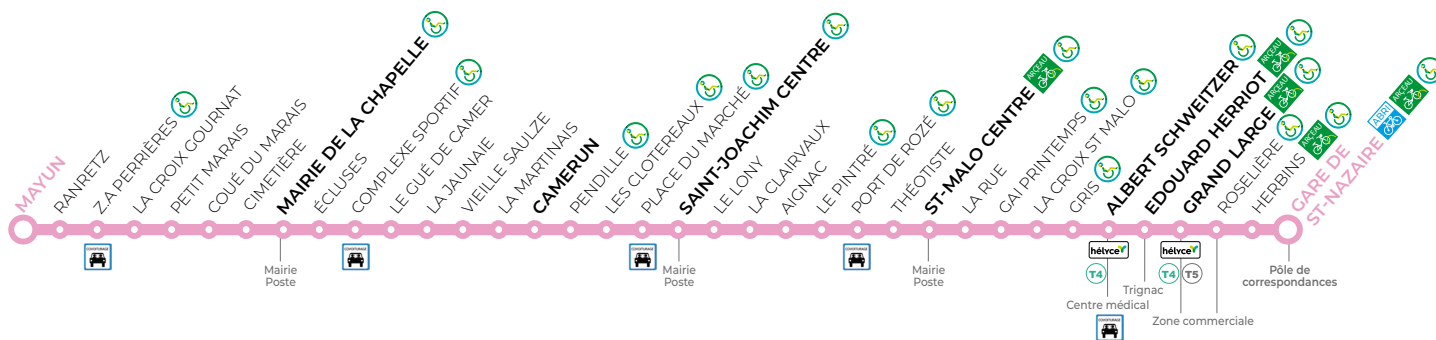

T3

GARE DE ST-NAZAIRE → LA CHAPELLE-DES-MARAIS

par Saint-Malo-de-Guersac et Saint-Joachim

Gare de St-Nazaire :

Quai **Q2**

Du lundi au vendredi

toute l'année

Les principaux arrêts de cette ligne sont **accessibles**

a : ne dessert pas ZA Perrières

T3

LA CHAPELLE-DES-MARAIS → GARE DE ST-NAZAIRE

par Saint-Joachim et Saint-Malo-de-Guersac

Du lundi au vendredi

toute l'année

Les principaux arrêts de cette ligne sont **accessibles**

Les abonnements 4-11 ans et 12-17 ans donnent accès à cette ligne uniquement le samedi et pendant les vacances scolaires

	a	a	a	a	a	a	a									
MAYUN	05:43	06:15	06:30	07:13	07:32	08:17	08:48	09:19	09:49	10:19	10:49	11:19	11:49	12:19	12:49	13:20
MAIRIE DE LA CHAPELLE	05:48	06:20	06:35	07:18	07:37	08:22	08:53	09:25	09:55	10:25	10:55	11:25	11:55	12:25	12:55	13:26
CAMERUN	05:55	06:27	06:42	07:25	07:44	08:29	09:00	09:31	10:01	10:31	11:01	11:31	12:01	12:31	13:01	13:32
SAINT-JOACHIM CENTRE	06:02	06:34	06:51	07:34	07:53	08:37	09:08	09:38	10:08	10:38	11:08	11:38	12:08	12:38	13:08	13:39
SAINT-MALO CENTRE	06:10	06:42	07:00	07:43	08:02	08:46	09:17	09:47	10:17	10:47	11:17	11:47	12:17	12:47	13:17	13:48
ALBERT SCHWEITZER	06:17	06:49	07:09	07:53	08:12	08:53	09:24	09:54	10:24	10:54	11:24	11:54	12:24	12:54	13:24	13:55
E. HERRIOT	06:20	06:52	07:12	07:56	08:15	08:56	09:27	09:57	10:27	10:57	11:27	11:57	12:27	12:57	13:27	13:58
GRAND LARGE	06:24	06:56	07:16	08:00	08:19	09:00	09:31	10:00	10:30	11:00	11:30	12:00	12:30	13:00	13:30	14:01
GARE DE ST-NAZAIRE	06:27	06:59	07:20	08:04	08:23	09:04	09:35	10:04	10:34	11:04	11:34	12:04	12:34	13:04	13:34	14:05