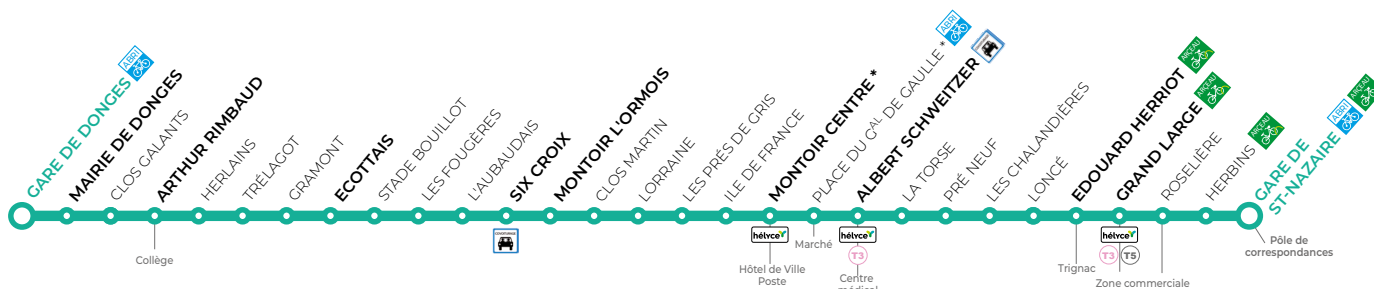

T4 GARE DE ST-NAZAIRE → DONGES

par Montoir de Bretagne

Gare de St-Nazaire :
Quai **Q2**

Du lundi au vendredi
toute l'année

ACCÈS ter : Tous les titres et les abonnements Ycéo donnent accès aux TER entre les 6 gares de Donges, St-Nazaire et Pornichet. Déplacez-vous en moins de 15 minutes ! Retrouvez les horaires sur www.ter.sncf.com/pays-de-la-loire

* Arrêt déplacé pendant les travaux héliYcéo+

GARE DE ST-NAZAIRE	06:04	06:38	07:23	07:56	08:24	08:55	09:26	09:55	10:21	10:53	11:25	12:36	12:55	13:22	14:02	
GRAND LARGE	06:08	06:43	07:28	08:01	08:29	09:00	09:31	10:00	10:26	10:58	11:30	12:00	12:41	13:00	13:27	14:07
E. HERRIOT	06:11	06:46	07:31	08:04	08:32	09:03	09:34	10:03	10:29	11:01	11:33	12:03	12:44	13:03	13:30	14:10
ALBERT SCHWEITZER	06:17	06:53	07:38	08:11	08:39	09:09	09:40	10:09	10:35	11:07	11:39	12:09	12:50	13:09	13:36	14:16
MONTOIR CENTRE	06:18	06:55	07:40	08:13	08:41	09:11	09:42	10:11	10:37	11:09	11:41	12:11	12:52	13:11	13:38	14:18
MONTOIR L'ORMOIS	06:25	07:02	07:47	08:20	08:48	09:17	09:48	10:17	10:43	11:15	11:47	12:17	12:58	13:17	13:44	14:24
SIX CROIX	06:30	07:07	07:52	08:25	08:53	09:22	09:53	10:22	10:48	11:20	11:52	12:22	13:03	13:22	13:49	14:29
ECOTTAIS	06:33	07:10	07:55	08:28	08:56	09:25	09:56	10:25	10:51	11:23	11:55	12:25	13:06	13:25	13:52	14:32
ARTHUR RIMBAUD	06:37	07:14	07:59	08:32	09:00	09:29	10:00	10:29	10:55	11:27	11:59	12:29	13:10	13:29	13:56	14:36
MAIRIE DE DONGES	06:40	07:16	08:01	08:34	09:02	09:31	10:02	10:31	10:57	11:29	12:01	12:31	13:12	13:31	13:58	14:38
GARE DE DONGES	06:42	07:18	08:03	08:36	09:04	09:33	10:04	10:33	10:59	11:31	12:03	12:33	13:14	13:33	14:00	14:40

ACCÈS *ter* : Tous les titres et les abonnements Ycéo donnent accès aux TER entre les 6 gares de Donges, St-Nazaire et Pornichet. Déplacez-vous en moins de 15 minutes ! Retrouvez les horaires sur www.ter.sncf.com/pays-de-la-loire