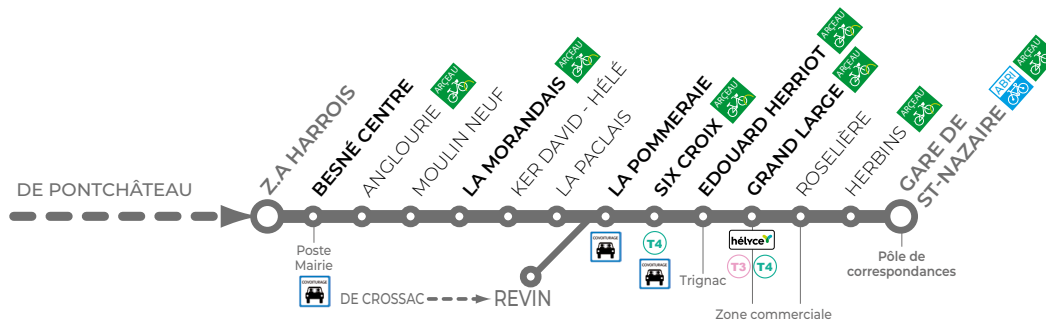

**T5**

**GARE DE ST-NAZAIRE → BESNÉ**

LIGNE MUTUALISÉE

RÉGION PAYS DE LOIRE

Accès uniquement jusqu'à Besné avec les titres de transport Ycéo

Gare de St-Nazaire :

Quai **Q6**

**Du lundi au vendredi**

<b>GARE DE ST-NAZAIRE</b>	17:05	17:22	17:42	18:00	18:24	18:44	18:54	19:34
ROSELIÈRE	17:07	17:24	17:44	18:02	18:26	18:46	18:56	19:36
GRAND LARGE	17:08	17:26	17:45	18:03	18:27	18:47	18:57	19:38
E. HERRIOT	17:11	17:28	17:48	18:06	18:29	18:50	19:00	19:41
SIX CROIX	17:21	17:38	17:57	18:15	18:38	18:59	19:09	19:51
LA POMMERAIE	17:23	17:40	17:59	18:17	18:40	19:01	19:11	19:53
REVINS	-	17:42	-	-	-	-	-	-
LA MORANDAIS	17:26	-	18:02	18:20	18:43	19:04	19:14	19:55
L'ANGLOURIE	17:28	-	18:04	18:22	18:44	19:06	19:16	19:56
BESNÉ CENTRE	17:30	-	18:06	18:24	18:45	19:08	19:18	19:57
<b>Z.A HARROIS</b>	17:32	-	18:08	18:26	18:46	19:10	19:20	19:59

**T5****BESNÉ → GARE DE ST-NAZAIRE**

Du lundi au vendredi

toute l'année

LIGNE  
MUTUALISÉEYcéo  
BUSAléop  
LA RÉGION VOUS TRANSPORTE  
RÉGION  
PAYS  
DE LOIRE

Accès uniquement jusqu'à Besné avec les titres de transport Ycéo