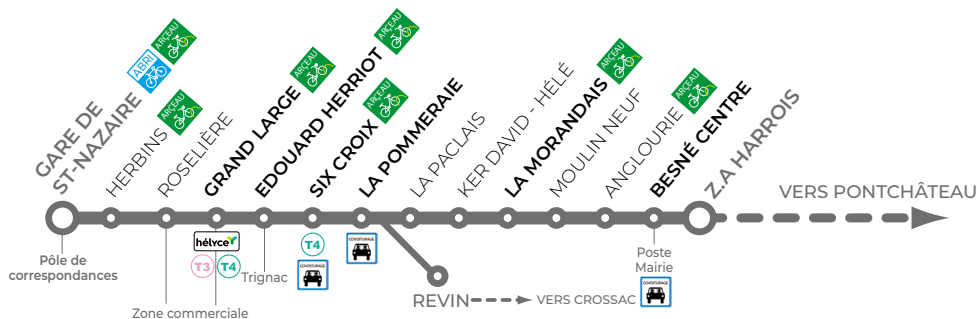

**T5**

**GARE DE ST-NAZAIRE → BESNÉ**

LIGNE MUTUALISÉE

RÉGION PAYS DE LOIRE

Accès uniquement jusqu'à Besné avec les titres de transport Ycéo

Gare de St-Nazaire :

Quai **Q6**

**Du lundi au vendredi**

toute l'année

**Les abonnements 4-11 ans et 12-17 ans** donnent accès à cette ligne uniquement le samedi et pendant les vacances scolaires

<b>GARE DE ST-NAZAIRE</b>	7:02	7:36	7:47	8:42	9:52	10:55	11:15	11:42	12:17	12:18	13:24	14:22	14:32	15:24	15:54	16:12
ROSELIÈRE	7:04	7:38	7:49	8:44	9:54	10:57	11:17	11:44	12:19	12:20	13:26	14:24	14:34	15:26	15:56	16:14
GRAND LARGE	7:06	7:39	7:51	8:46	9:56	10:59	11:19	11:46	12:21	12:22	13:27	14:26	14:36	15:28	15:58	16:15
E. HERRIOT	7:09	7:42	7:54	8:48	9:59	11:02	11:21	11:49	12:23	12:25	13:30	14:28	14:39	15:31	16:01	16:18
SIX CROIX	7:18	7:52	8:03	8:58	10:08	11:11	11:31	11:58	12:33	12:34	13:40	14:37	14:48	15:40	16:10	16:28
LA POMMERAIE	7:20	7:54	8:05	9:00	10:10	11:13	11:33	12:00	12:35	12:36	13:42	14:39	14:50	15:42	16:12	16:30
REVINS	-	7:56	-	9:02	-	-	11:35	-	12:37	-	13:44	14:41	-	-	-	16:32
LA MORANDAIS	7:23	-	8:08	-	10:13	11:16	-	12:03	-	12:39	-	-	14:53	15:45	16:15	-
L'ANGLOURIE	7:25	-	8:10	-	10:15	11:18	-	12:05	-	12:41	-	-	14:55	15:47	16:17	-
BESNÉ CENTRE	7:27	-	8:12	-	10:17	11:20	-	12:07	-	12:43	-	-	14:57	15:48	16:19	-
<b>Z.A HARROIS</b>	7:28	-	8:13	-	10:18	11:21	-	12:08	-	12:44	-	-	14:58	15:49	16:21	-

**T5****BESNÉ → GARE DE ST-NAZAIRE**

Du lundi au vendredi

toute l'année

LIGNE  
MUTUALISÉEYcéo  
BUSAléop  
LA RÉGION VOUS TRANSPORTE  
RÉGION  
PAYS  
DE LOIRE

Accès uniquement jusqu'à Besné avec les titres de transport Ycéo