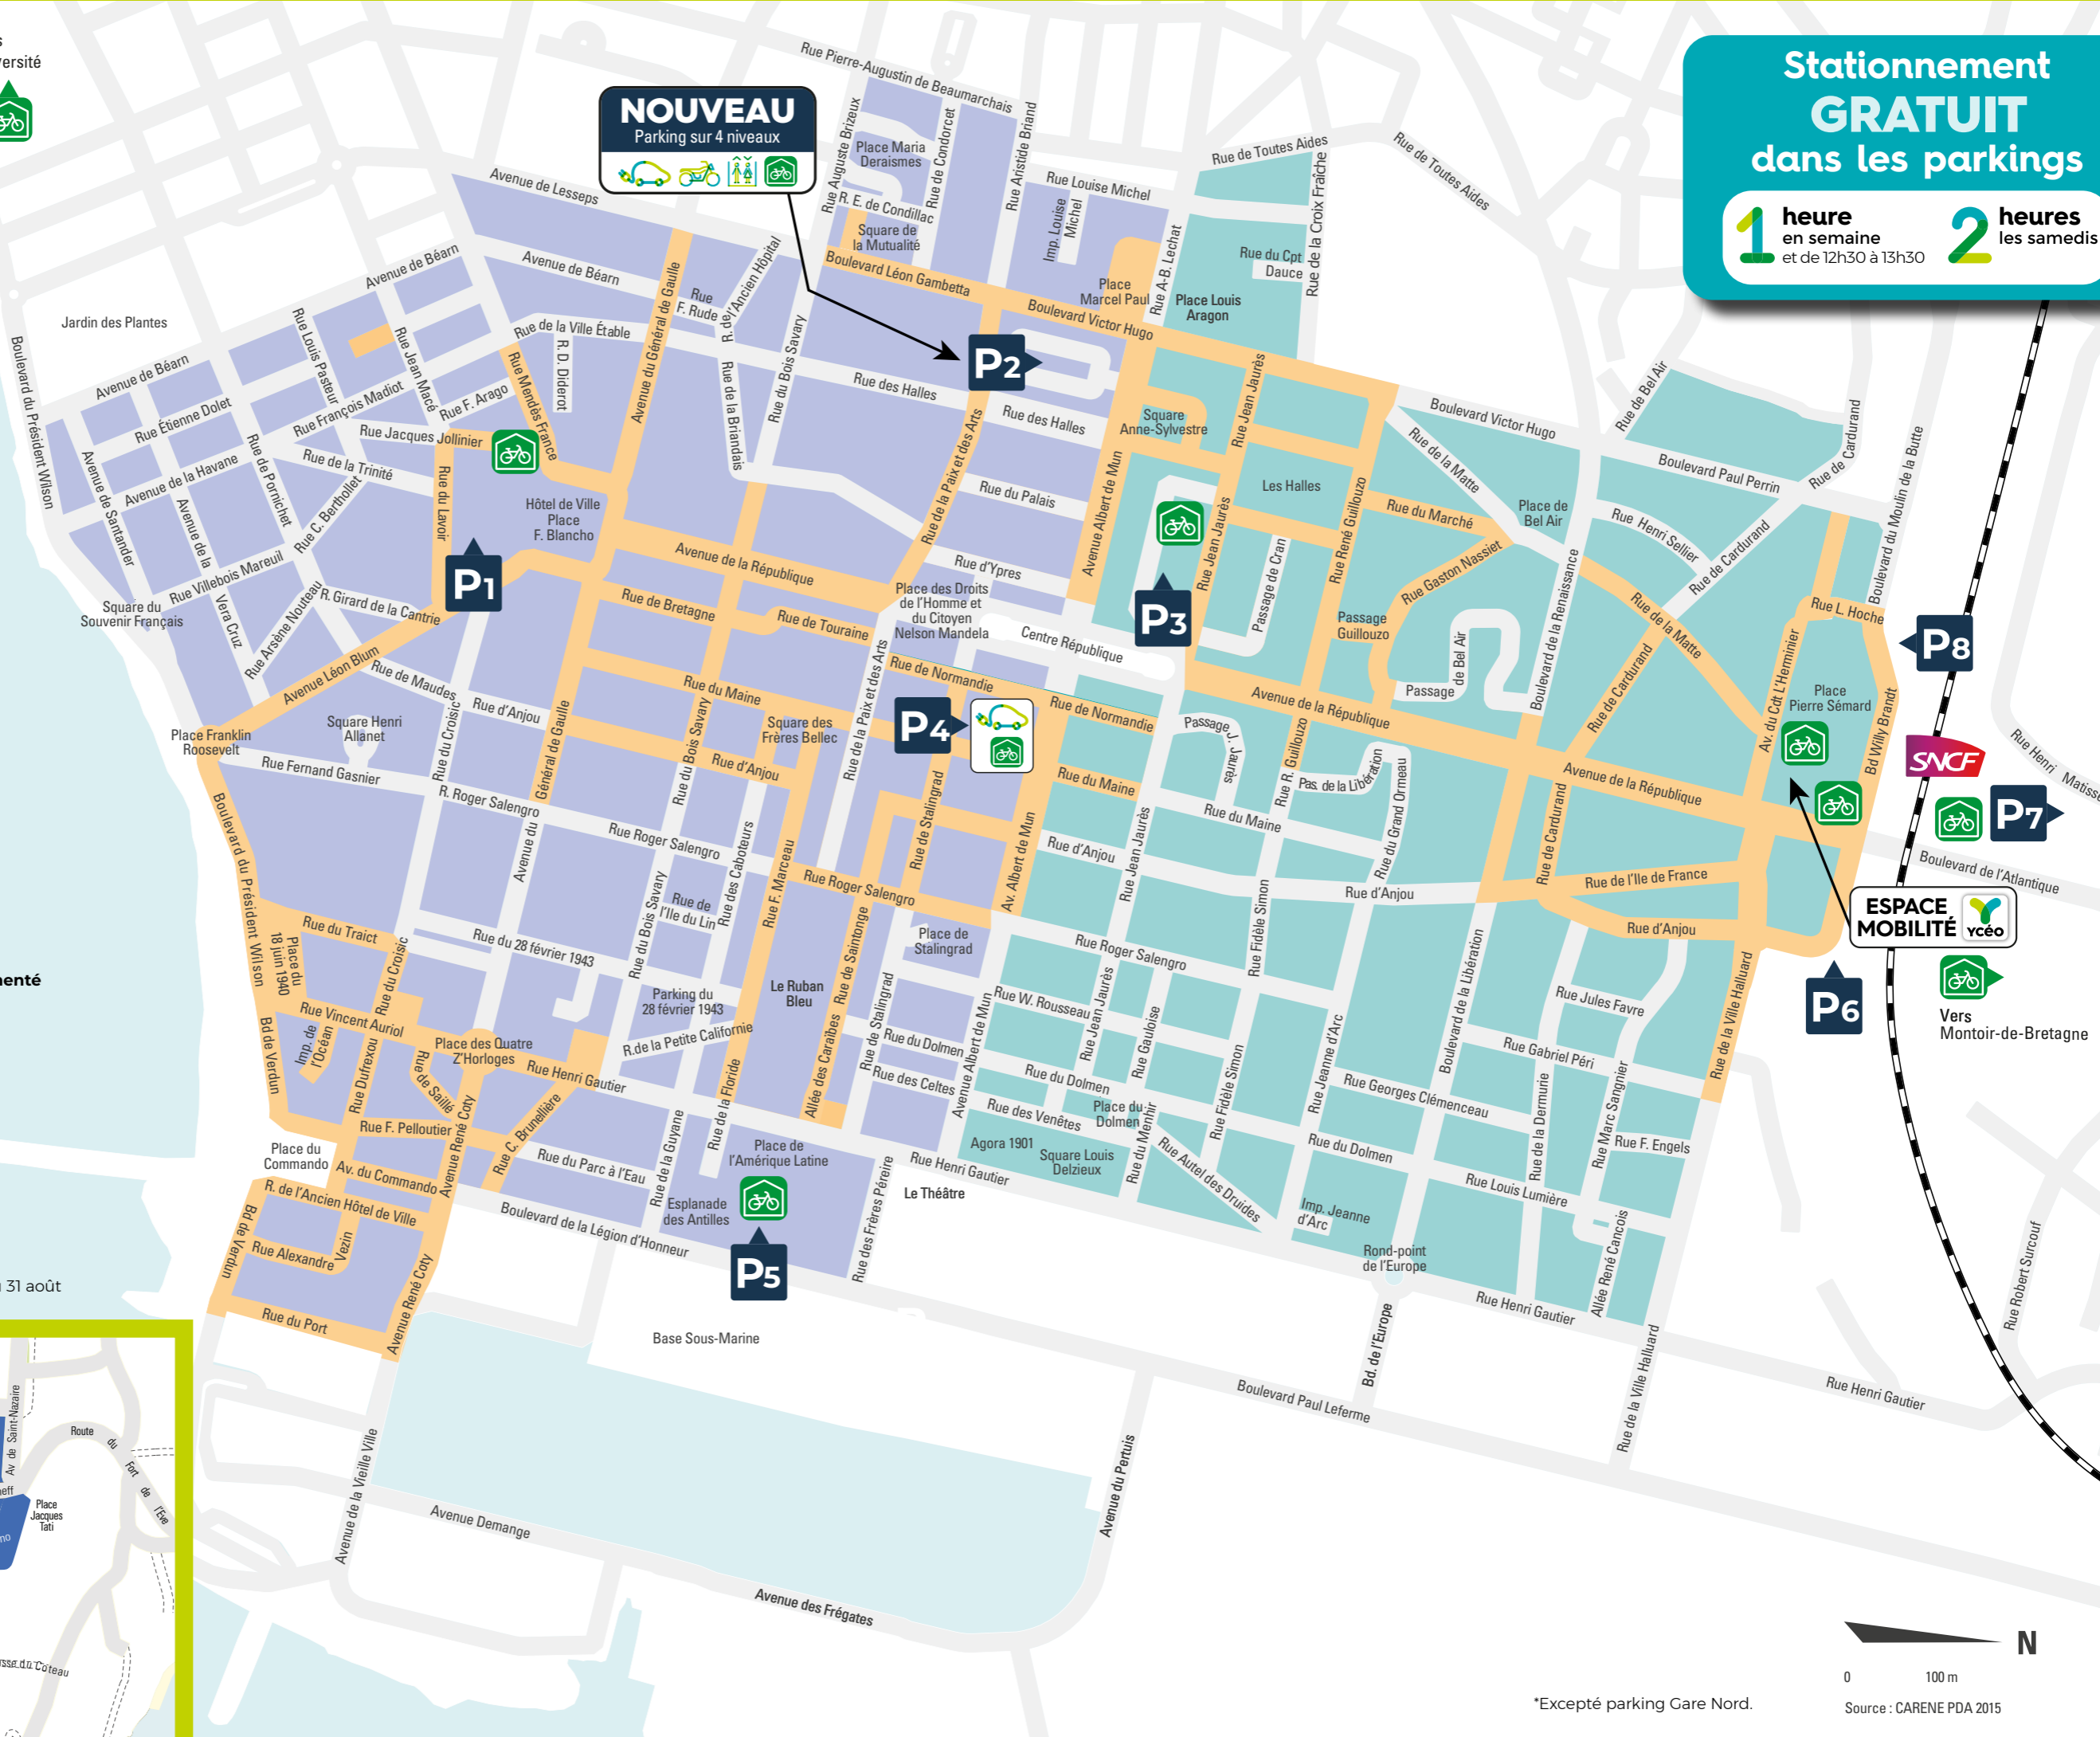

Stationnement en parking

- P1** Hôtel de Ville (78 places)
- P2** 8 et 11 mai 1945 (331 places)
- P3** Halles (156 places)
- P4** Martyrs (219 places)
- P5** Base Sous-Marine (270 places)
- P6** Gare Sud (130 places)
- P7** Gare Nord (330 places)
- P8** Gare Ouest (132 places)

Abri vélos Vélycéo à accès réglementé

Stationnement motos

Borne de recharge électrique

Ascenseur

Zoom quartier Saint-Marc-sur-Mer centre

Stationnement réglementé du 1^{er} juillet au 31 août

NOUVEAU
Parking sur 4 niveaux

ESPACE MOBILITÉ ycéo

*Excepté parking Gare Nord.